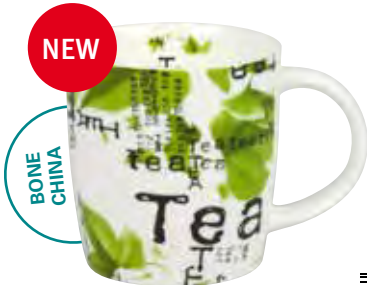

BONE CHINA

(E)

BUTLER - BOYS BIG  
11 2 057 1756

BONE CHINA

(E)

BUTLER - PEONY  
11 2 057 1752

(C)

TEA STRIPES  
11 1 032 0076