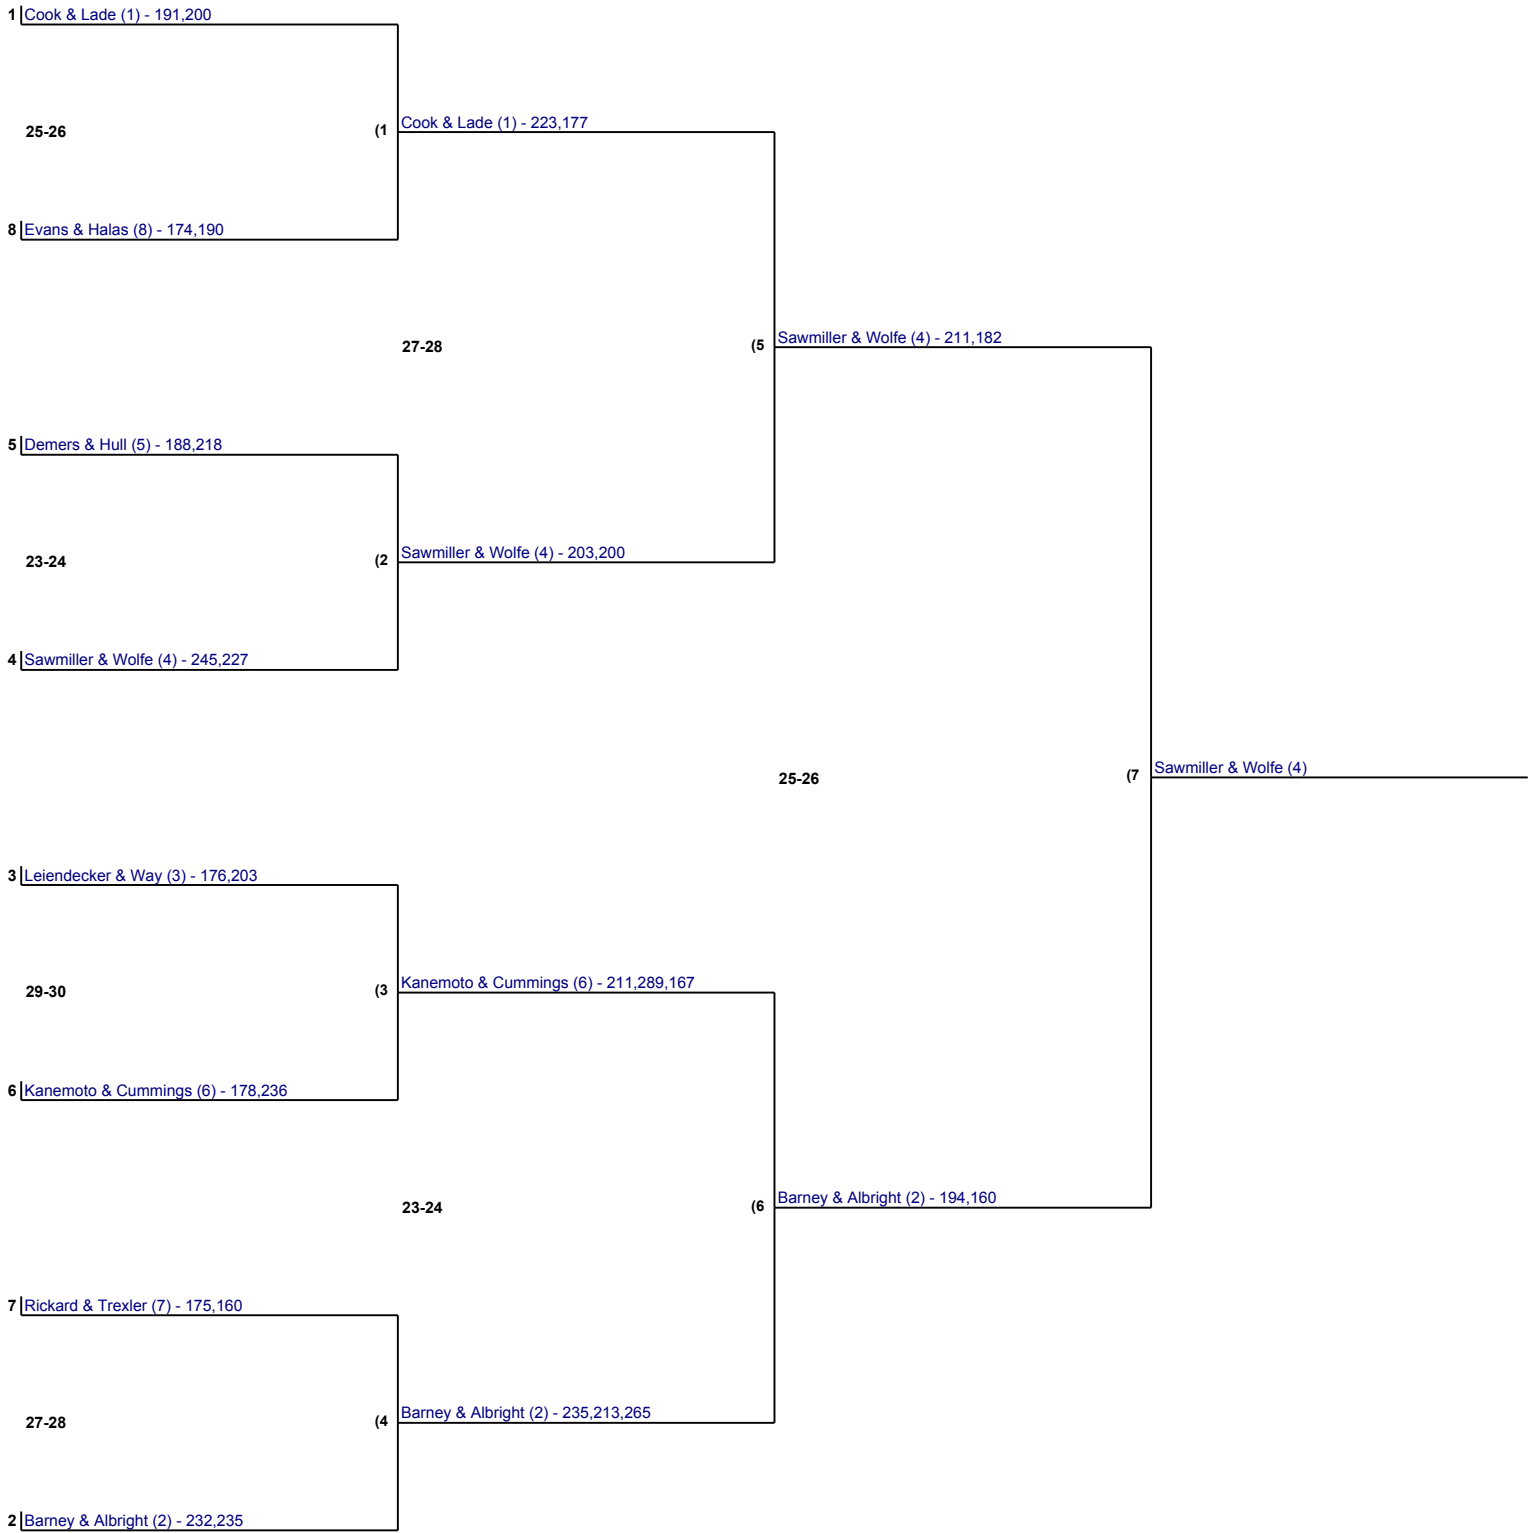

2014 ISALY'S JUNIOR DOUBLES - 4/13/2014 GIRLS Division

Rank	Bowler Name	G1	G2	G3	G4	G5	G6	Scr Pins	Blk1 +/-
1	Cook/Lade	417	363	432	459	424	327	2422	22
2	Barney/Albright	420	358	390	455	427	349	2399	-1
3	Leiendecker/Way	376	391	394	378	396	424	2359	-41
4	Sawmiller/Wolfe	348	407	333	453	402	405	2348	-52
5	Demers/Hull	428	360	363	380	406	400	2337	-63
6	Kanemoto/Cummings	381	369	349	401	473	362	2335	-65
7	Rickard/Trexler	361	314	372	437	387	447	2318	-82
8	Evans/Halas	413	423	389	323	348	413	2309	-91
9	Young/Meadows	316	367	438	376	391	407	2295	-105
10	Seebacher/Viglio	338	350	423	404	378	355	2248	-152
11	Frazier/Kozich	423	370	393	315	337	390	2228	-172
12	Noon/Beeker	401	368	357	339	394	359	2218	-182
13	Taylor/Evans	401	344	380	367	342	347	2181	-219
14	Hickey/Hickey	405	310	383	317	375	342	2132	-268
15	Prince/McCormick	374	332	351	334	331	393	2115	-285
16	Joseph/Bishop	375	359	335	344	353	320	2086	-314
17	Goodman/Krosnick	254	347	315	308	343	342	1909	-491

2014 JTBA ISALY'S JUNIOR DOUBLES GIRLS