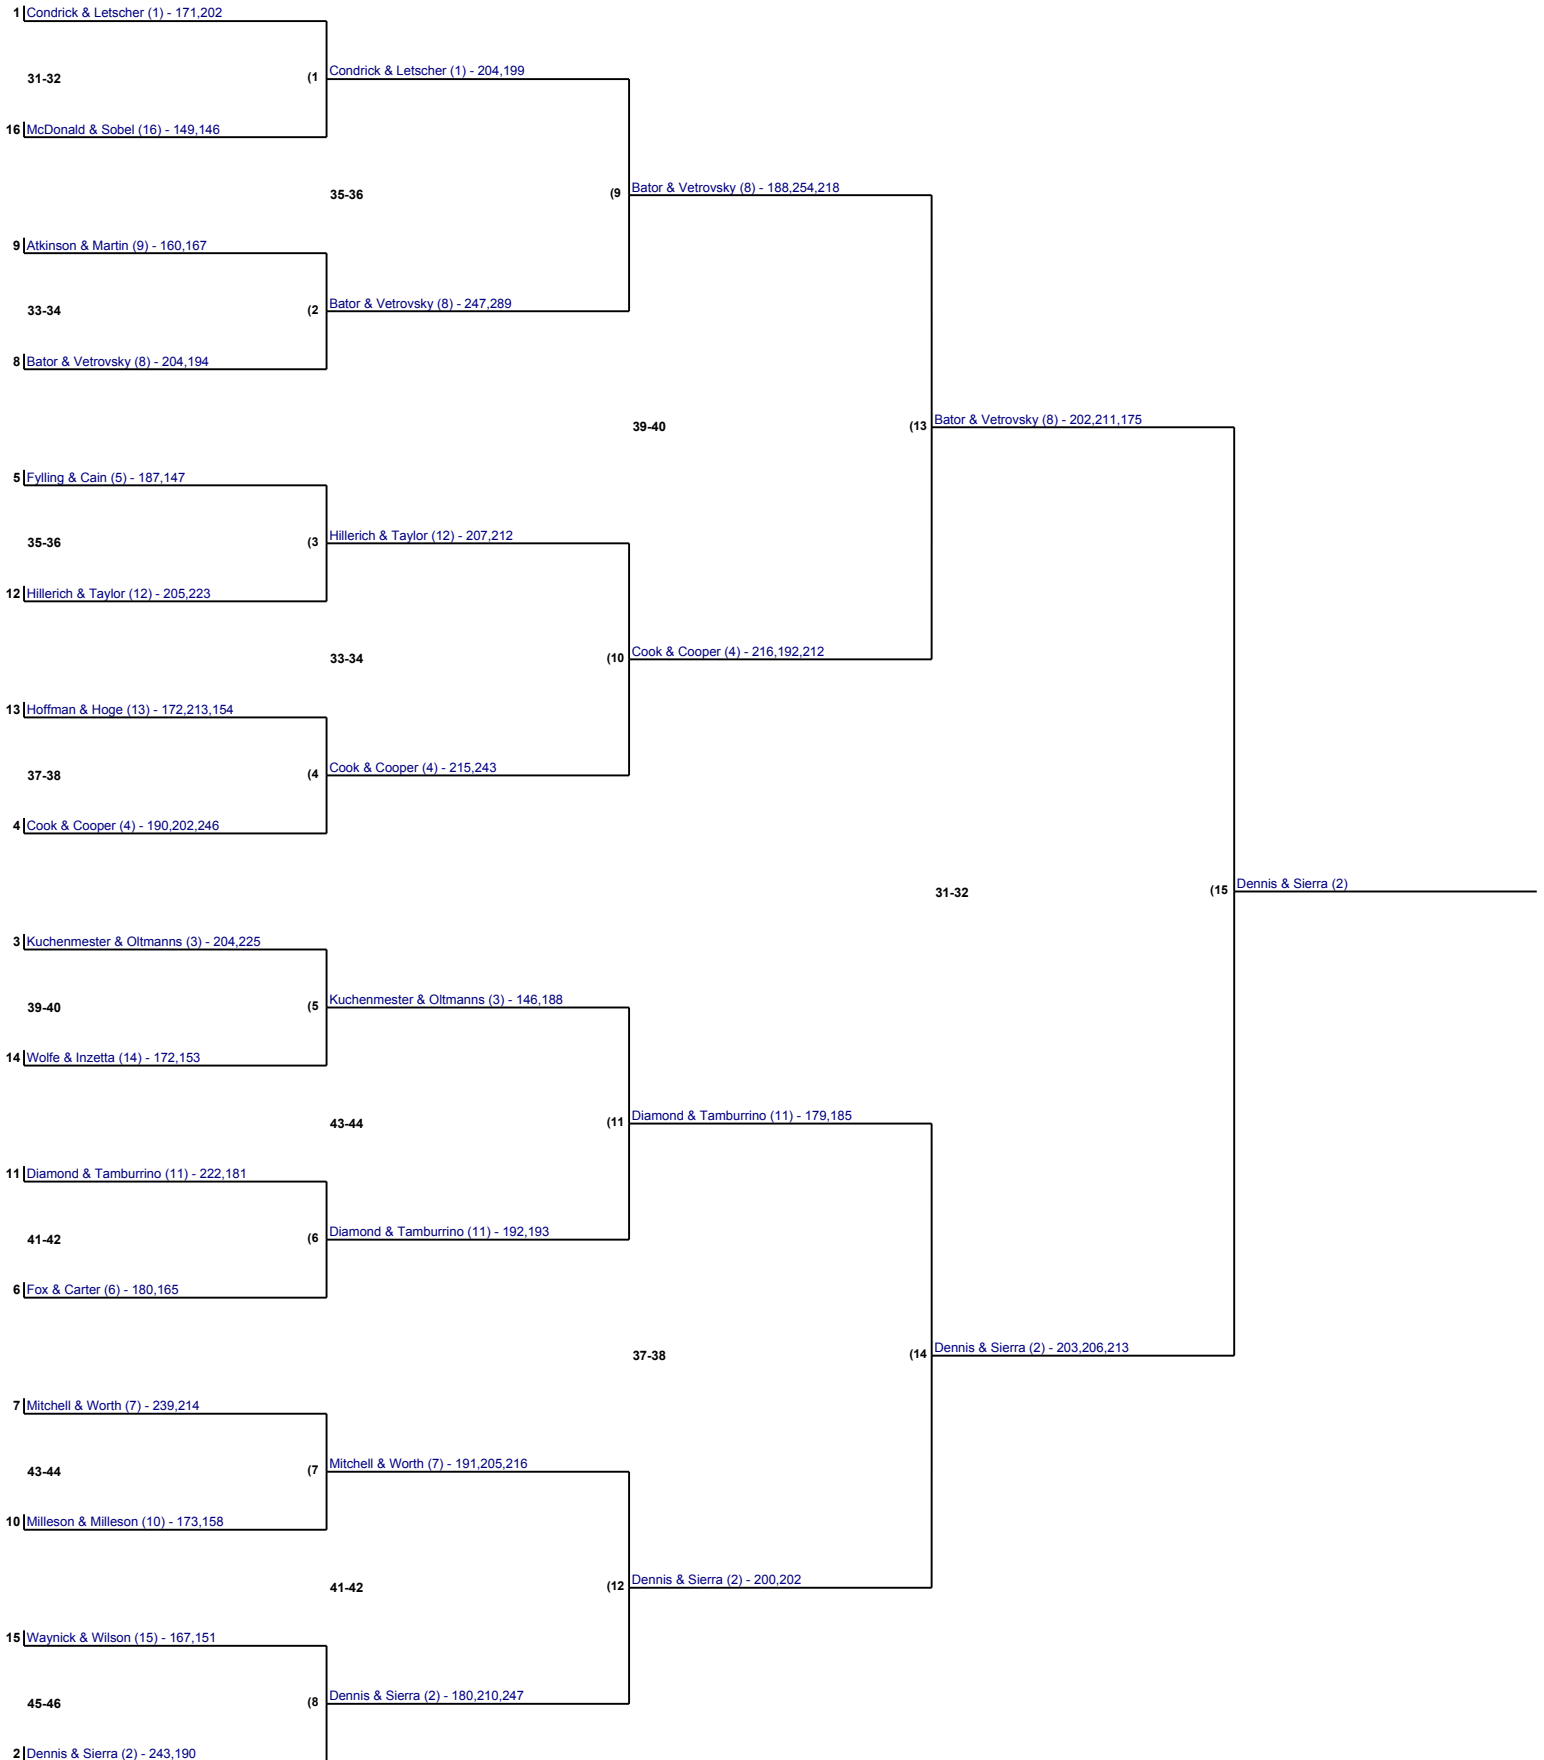

2014 JTBA ISALY'S JUNIOR DOUBLES BOYS

2014 ISALY'S JUNIOR DOUBLES - 4/13/2014 GIRLS Division

Rank	Bowler Name	G1	G2	G3	G4	G5	G6	Scr Pins	Blk1 +/-
1	Cook/Lade	417	363	432	459	424	327	2422	22
2	Barney/Albright	420	358	390	455	427	349	2399	-1
3	Leiendecker/Way	376	391	394	378	396	424	2359	-41
4	Sawmiller/Wolfe	348	407	333	453	402	405	2348	-52
5	Demers/Hull	428	360	363	380	406	400	2337	-63
6	Kanemoto/Cummings	381	369	349	401	473	362	2335	-65
7	Rickard/Trexler	361	314	372	437	387	447	2318	-82
8	Evans/Halas	413	423	389	323	348	413	2309	-91
<hr/>									
9	Young/Meadows	316	367	438	376	391	407	2295	-105
10	Seebacher/Viglio	338	350	423	404	378	355	2248	-152
11	Frazier/Kozich	423	370	393	315	337	390	2228	-172
12	Noon/Beeker	401	368	357	339	394	359	2218	-182
13	Taylor/Evans	401	344	380	367	342	347	2181	-219
14	Hickey/Hickey	405	310	383	317	375	342	2132	-268
15	Prince/McCormick	374	332	351	334	331	393	2115	-285
16	Joseph/Bishop	375	359	335	344	353	320	2086	-314
17	Goodman/Krosnick	254	347	315	308	343	342	1909	-491