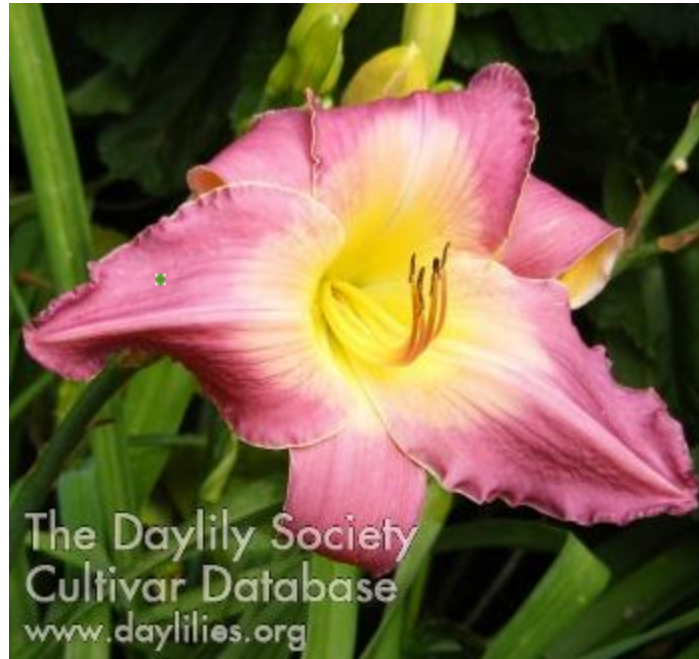

**Chief Executive Officer\***  
**Douglas 2006**

**Ht 24"**  
**Bloom Size 5.5"**  
**Midseason, Rebloom**  
**Tetraploid**  
**Dormant**  
**Diurnal**

**Cool Twister\***  
**Lambertson 2000**

**Ht 36"**  
**Bloom Size 8.5"**  
**Early-Mid Season, Rebloom**  
**Tetraploid**  
**Semi-Evergreen**  
**Diurnal**

**Designer Blush\***  
**Sikes 1998**

**Ht 25"**  
**Bloom Size 5"**  
**Midseason, Rebloom**  
**Tetraploid**  
**Dormant**  
**Extented Bloom**

**Lake Norman Sunset  
Carpenter 1979**

**Ht 19"  
Bloom Size 6.25"  
Early-Midseason  
Diploid  
Semi-Evergreen  
Fragrant  
Extended**

**Moroccan Madness\***  
**Morss 2005**

**Ht 36"**  
**Bloom Size 7.5"**  
**Early, Rebloom**  
**Tetraploid**  
**Evergreen**  
**Extended**

**Pure and Simple\***  
**Salter 1993**

**Ht 28"**  
**Bloom Size 5.5"**  
**Early-Midseason, Rebloom**  
**Tetraploid**  
**Semi-Evergreen**  
**Diurnal**

**Romulan Defector\***  
**C Hanson 1996**

**Ht 26"**  
**Bloom Size 6"**  
**Midseason**  
**Tetraploid**  
**Semi-Evergreen**  
**Fragrant**  
**Diurnal**

**Royal Heritage\***  
**Munson 1978**

**Ht 32"**  
**Bloom Size 6"**  
**Midseason, Rebloom**  
**Tetraploid**  
**Semi-Evergreen**  
**Diurnal**