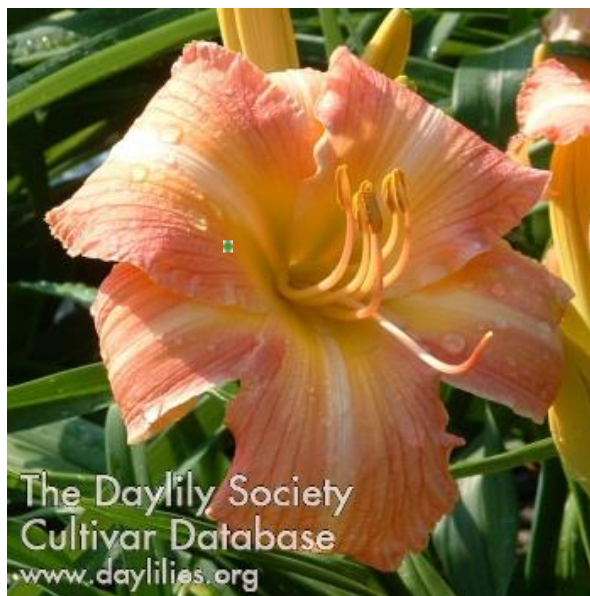

**Chief Executive Officer\***  
**Douglas 2006**

**Ht 24"**  
**Bloom Size 5.5"**  
**Midseason, Rebloom**  
**Tetraploid**  
**Dormant**  
**Diurnal**

**Cool Twister\***  
**Lambertson 2000**

**Ht 36"**  
**Bloom Size 8.5"**  
**Early-Mid Season, Rebloom**  
**Tetraploid**  
**Semi-Evergreen**  
**Diurnal**

**Designer Blush\***  
**Sikes 1998**

**Ht 25"**  
**Bloom Size 5"**  
**Midseason, Rebloom**  
**Tetraploid**  
**Dormant**  
**Extented Bloom**

**Lake Norman Sunset  
Carpenter 1979**

**Ht 19"  
Bloom Size 6.25"  
Early-Midseason  
Diploid  
Semi-Evergreen  
Fragrant  
Extended**

**Moroccan Madness\***  
**Morss 2005**

**Ht 36"**  
**Bloom Size 7.5"**  
**Early, Rebloom**  
**Tetraploid**  
**Evergreen**  
**Extended**

**Pure and Simple\***  
**Salter 1993**

**Ht 28"**  
**Bloom Size 5.5"**  
**Early-Midseason, Rebloom**  
**Tetraploid**  
**Semi-Evergreen**  
**Diurnal**

**Romulan Defector\***  
**C Hanson 1996**

**Ht 26"**  
**Bloom Size 6"**  
**Midseason**  
**Tetraploid**  
**Semi-Evergreen**  
**Fragrant**  
**Diurnal**

**Royal Heritage\***  
**Munson 1978**

**Ht 32"**  
**Bloom Size 6"**  
**Midseason, Rebloom**  
**Tetraploid**  
**Semi-Evergreen**  
**Diurnal**