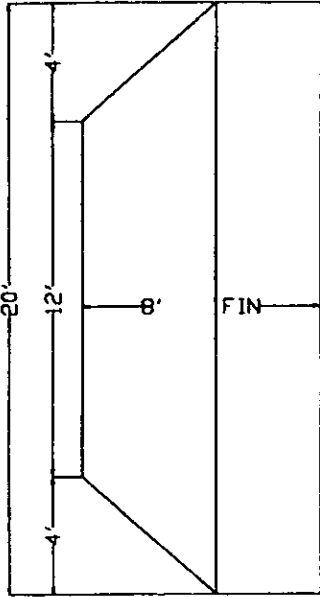

24 BAKER ST. P.O. BOX 100, HASTINGS ON KOL-110
705-696-2385, 1-800-465-3433, FAX 705-696-1922

20'X40' RECTANGLE

QTY.	LENGTH	RADIUS	TYPE
1	10'0"	NA	SKIMMER
5	10'0"	NA	PLAIN
2	8'0"	NA	RETURN
2	8'0"	NA	PLAIN
2	6'0"	NA	PLAIN
4	3'2"	2'0"	CORNER
16	-	NA	A-FRAME
1	-	NA	N&B PKG
			S.A.: 797 sq.ft
			PER: 116'8"
20402REC			DATE: 16-11-00