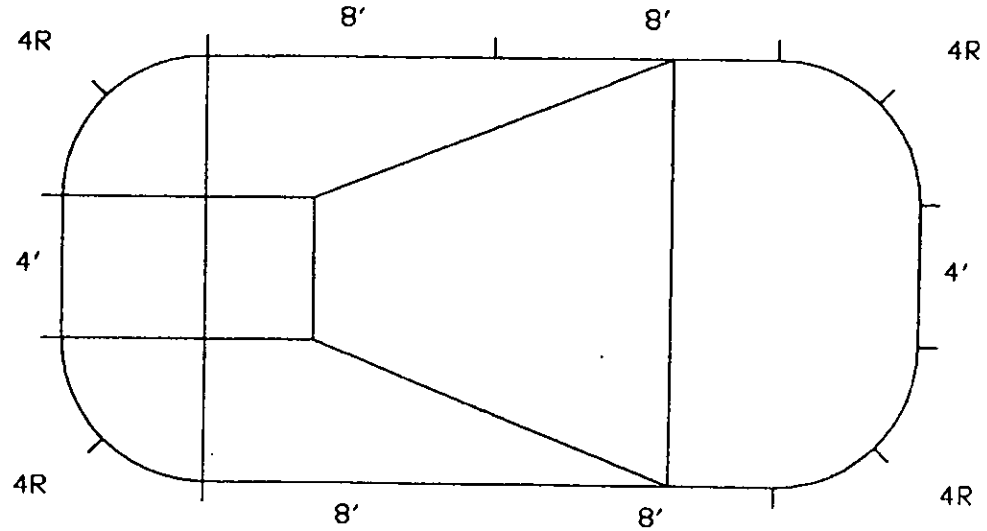

24 BAKER ST., P.O. BOX 100, HASTINGS ON KOL-1YO
705-696-2383, 1-800-465-3433, FAX: 705-696-1922

12'X24' 4' RAD RECTANGLE

QTY.	LENGTH	RADIUS	TYPE
1	8'0"	NA	SKINNER
2	8'0"	NA	PLAIN
1	8'0"	NA	RETURN
1	4'0"	NA	RETURN
1	4'0"	NA	PLAIN
8	3'2"	4'0"	CORNER
10	-	NA	A-FRAME
1	-	NA	N&B PKG
			S.A. 274 sq.ft.
			PER: 65'
12244REC			DATE: 16-11-00