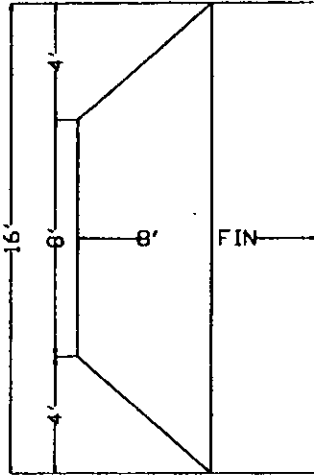

24 BAKER ST. P.O. BOX 100, HASTINGS ON KOL - 1Y0
705-696-2385, 1-800-465-3433, FAX 705-696-1922

16' X 32' RECTANGLE

QTY.	LENGTH	RADIUS	TYPE
1	10'0"		SKIMMER
3	10'0"	NA	PLAIN
2	8'0"	NA	PLAIN
2	6'0"	NA	RETURN
2	6'0"	NA	PLAIN
4		2'0"	CORNER
14	-	NA	A-FRAME
1	-	NA	N&B PKG
			S.A. 509 sq.ft.
			PER: 92'8"
16322REC			DATE: 16-11-00