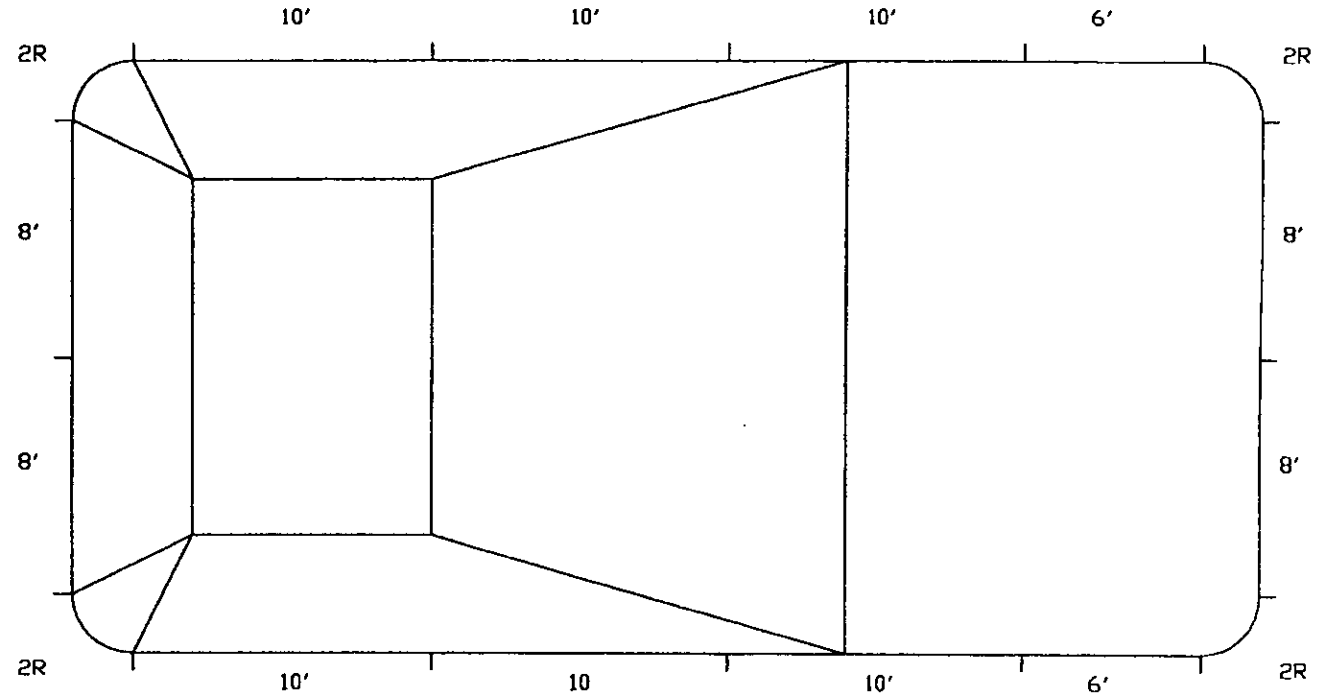

24 BAKER ST. P.O. BOX 100, HASTINGS ON KOL-110
705-696-2385, 1-800-465-3433, FAX 705-696-1922

20'X40' RECTANGLE

QTY.	LENGTH	RADIUS	TYPE
1	10'0"	NA	SKIMMER
5	10'0"	NA	PLAIN
2	8'0"	NA	RETURN
2	8'0"	NA	PLAIN
2	6'0"	NA	PLAIN
4	3'2"	2'0"	CORNER
16	-	NA	A-FRAME
1	-	NA	N&B PKG
			S.A.: 797 sq.ft
			PER: 116'8"
20402REC			DATE: 16-11-00