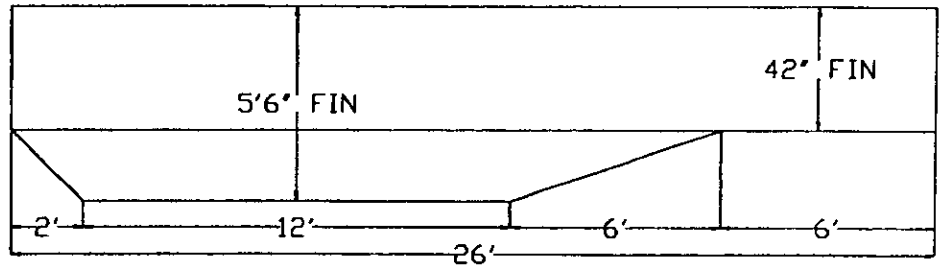

24 BAKER ST, P.O. BOX 100, HASTINGS ON KOL - 1Y0
 705-696-2385 1-800-463-3433 FAX 705-696-1922

13'X26'RECTANGLE

QTY.	LENGTH	RADIUS	TYPE
2	10'0"	NA	PLAIN
2	9'0"	NA	PLAIN
1	6'0"	NA	SKIMMER
2	6'0"	NA	RETURN
1	6'0"	NA	PLAIN
4	3'2"	2'0"	CORNER
12	-	NA	A-FRAME
1	-	NA	N&B PKG
			S.A. 335 sq.ft.
			PER: 74'8"
13262REC			DATE: 16-11-00

24 BAKER ST. P.O. BOX 100, HASTINGS ON KOL-1Y0
705-696-2385, 1-800-465-3433, FAX 705-696-1922

14'X28' RECTANGLE

QTY.	LENGTH	RADIUS	TYPE
2	10'0"	NA	RETURN
1	8'0"	NA	SKIMMER
5	8'0"	NA	PLAIN
4	3'2"	2'0"	CORNER
12	-	NA	A-FRAME
1	-	NA	N&B PKG
			S.A. 389 sq.Ft.
			PER: 80'8"
14282REC			DATE: 16-11-00