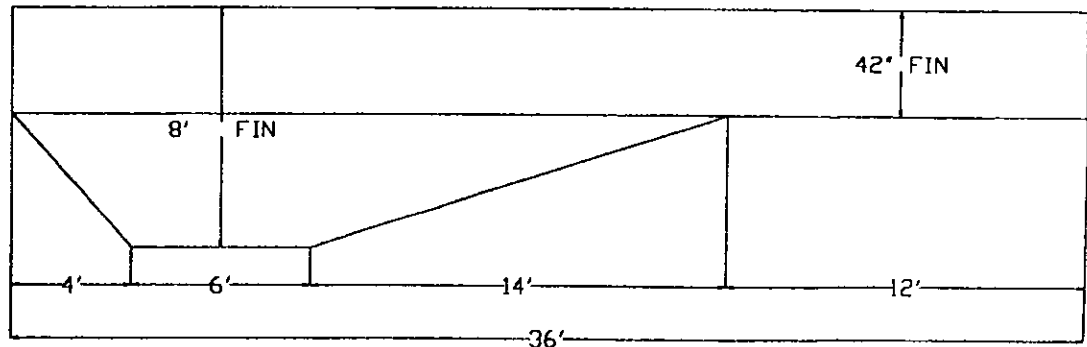

24 BAKER ST. P.O. BOX 100, HASTINGS ON KOL - 1Y0
 705-696-2385, 1-800-465-3433, FAX 705-696-1922

16' X 32' RECTANGLE

QTY.	LENGTH	RADIUS	TYPE
1	10'0"		SKIMMER
3	10'0"	NA	PLAIN
2	8'0"	NA	PLAIN
2	6'0"	NA	RETURN
2	6'0"	NA	PLAIN
4		2'0"	CORNER
14	-	NA	A-FRAME
1	-	NA	N&B PKG
			S.A. 509 sq.ft.
			PER: 92'8"
16322REC			DATE: 16-11-00

24 BAKER ST. P.O. BOX 100, HASTINGS ON KOL-1Y0
705-696-2385, 1-800-465-3433, FAX: 705-696-1922

18'X36' RECTANGLE

QTY.	LENGTH	RADIUS	TYPE
1	8'0"	NA	SKINNER
7	8'0"	NA	PLAIN
2	7'0"	NA	RETURN
2	7'0"	NA	PLAIN
4	3'2"	2'0"	CORNER
16	-	NA	A-FRAME
1	-	NA	N&B PKG
			S.A.: 645 sq.ft.
			PER: 104'8"
18362REC			DATE: 16-11-00