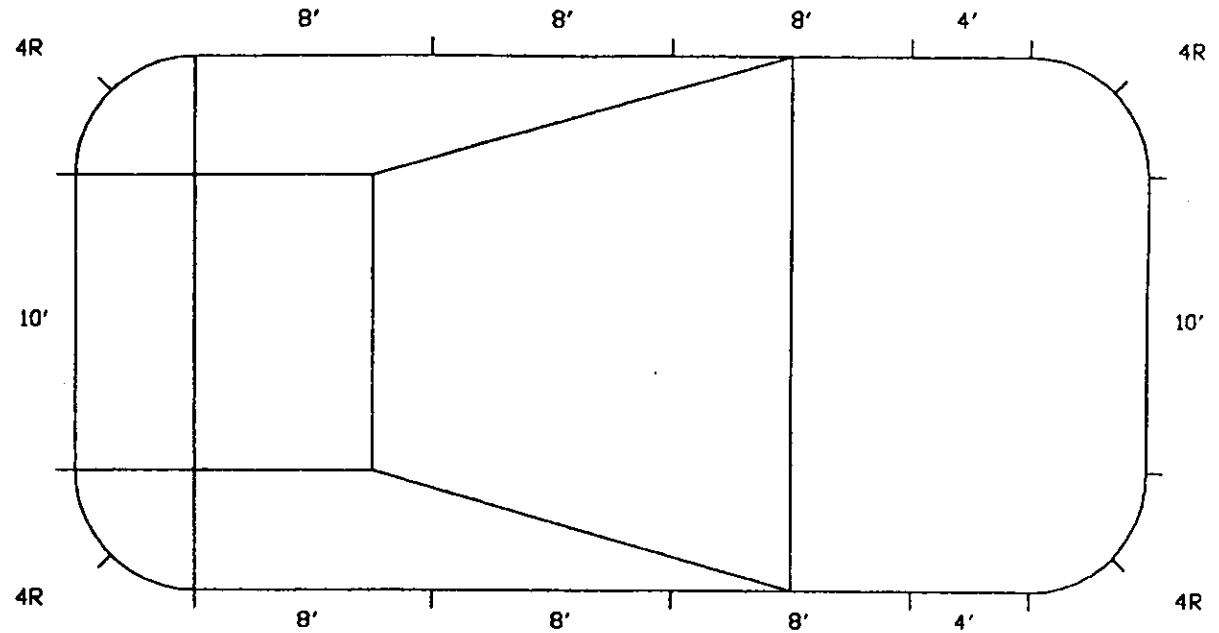

24 BAKER ST. P.O. BOX 100, HASTINGS ON KOL-1Y0
705-696-2385, 1-800-465-3433, FAX: 705-696-1922

18'X36' 4' RAD RECTANGLE

QTY.	LENGTH	RADIUS	TYPE
2	10'0"	NA	PLAIN
1	8'0"	NA	SKIMMER
2	8'0"	NA	RETURN
3	8'0"	NA	PLAIN
2	4'0"	NA	PLAIN
8	3'2"	4'0"	CORNER
14	-	NA	A-FRAME
1	-	NA	N&B PKG
			S.A. 634 sq.ft.
			PER: 101'
18364REC			DATE: 16-11-00