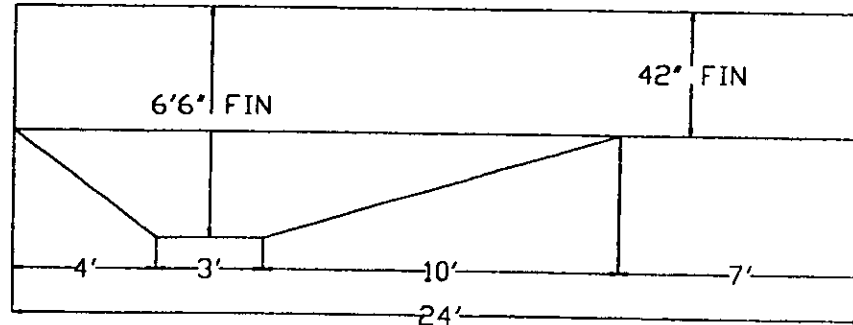

24 BAKER ST. P.O. BOX 100, HASTINGS ON KOL-110
 705-696-2385, 1-800-465-3433, FAX 705-696-1922

20'X40' RECTANGLE

QTY.	LENGTH	RADIUS	TYPE
1	10'0"	NA	SKIMMER
5	10'0"	NA	PLAIN
2	8'0"	NA	RETURN
2	8'0"	NA	PLAIN
2	6'0"	NA	PLAIN
4	3'2"	2'0"	CORNER
16	-	NA	A-FRAME
1	-	NA	N&B PKG
			S.A.: 797 sq.ft
			PER: 116'8"
20402REC			DATE: 16-11-00

24 BAKER ST., P.O. BOX 100, HASTINGS ON KOL-1YO
 705-696-2383, 1-800-465-3433, FAX: 705-696-1922

12'X24' 4' RAD RECTANGLE

QTY.	LENGTH	RADIUS	TYPE
1	8'0"	NA	SKINNER
2	8'0"	NA	PLAIN
1	8'0"	NA	RETURN
1	4'0"	NA	RETURN
1	4'0"	NA	PLAIN
8	3'2"	4'0"	CORNER
10	-	NA	A-FRAME
1	-	NA	N&B PKG
			S.A. 274 sq.ft.
			PER: 65'
12244REC			DATE: 16-11-00