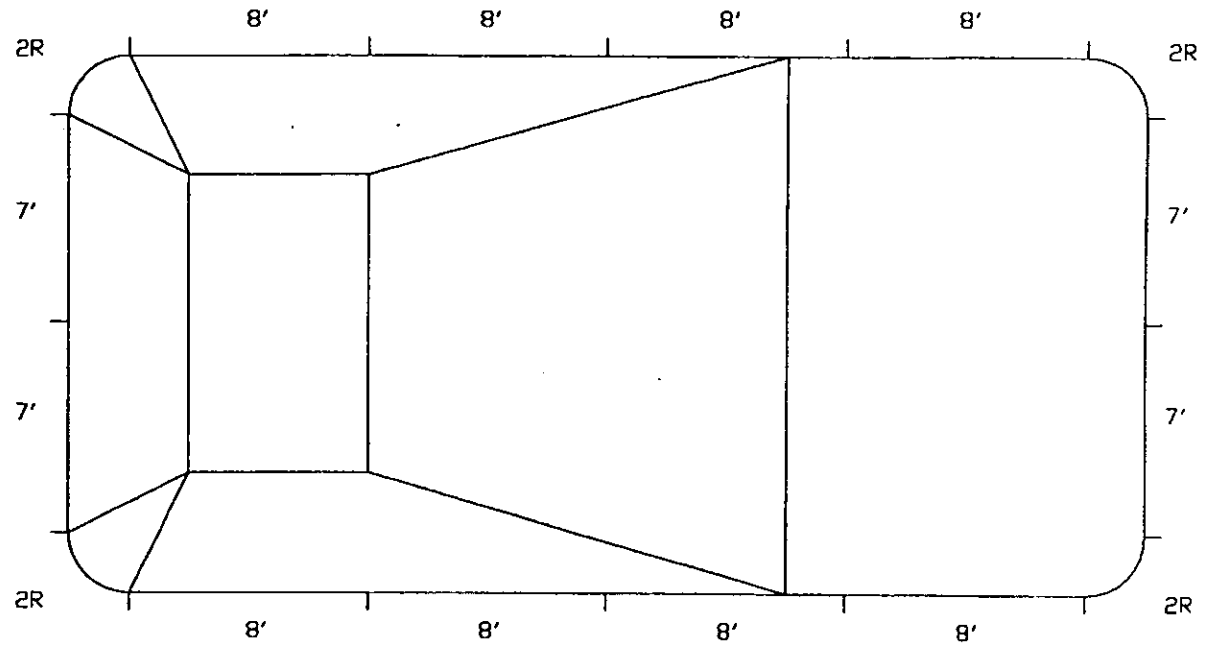

24 BAKER ST. P.O. BOX 100, HASTINGS ON KOL-1Y0
705-696-2385, 1-800-465-3433, FAX: 705-696-1922

18'X36' RECTANGLE

QTY.	LENGTH	RADIUS	TYPE
1	8'0"	NA	SKINNER
7	8'0"	NA	PLAIN
2	7'0"	NA	RETURN
2	7'0"	NA	PLAIN
4	3'2"	2'0"	CORNER
16	-	NA	A-FRAME
1	-	NA	N&B PKG
			S.A.: 645 sq.ft.
			PER: 104'8"
18362REC			DATE: 16-11-00