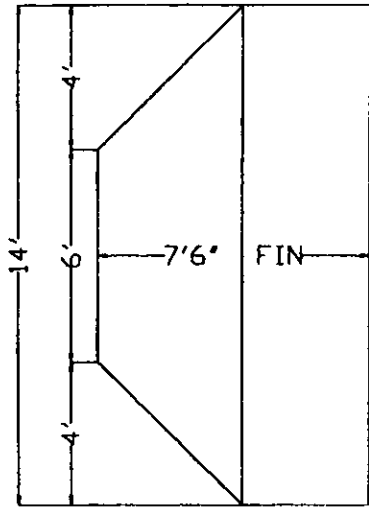

24 BAKER ST, P.O. BOX 100, HASTINGS ON KOL - 1Y0
 705-696-2385 1-800-463-3433 FAX 705-696-1922

13'X26'RECTANGLE

QTY.	LENGTH	RADIUS	TYPE
2	10'0"	NA	PLAIN
2	9'0"	NA	PLAIN
1	6'0"	NA	SKIMMER
2	6'0"	NA	RETURN
1	6'0"	NA	PLAIN
4	3'2"	2'0"	CORNER
12	-	NA	A-FRAME
1	-	NA	N&B PKG
			S.A. 335 sq.ft.
			PER: 74'8"
13262REC			DATE: 16-11-00

24 BAKER ST. P.O. BOX 100, HASTINGS ON KOL-1Y0
705-696-2385, 1-800-465-3433, FAX 705-696-1922

14'X28' RECTANGLE

QTY.	LENGTH	RADIUS	TYPE
2	10'0"	NA	RETURN
1	8'0"	NA	SKIMMER
5	8'0"	NA	PLAIN
4	3'2"	2'0"	CORNER
12	-	NA	A-FRAME
1	-	NA	N&B PKG
			S.A. 389 sq.Ft.
			PER: 80'8"
14282REC			DATE: 16-11-00

24 BAKER ST. P.O. BOX 100, HASTINGS ON KOL - 1Y0
 705-696-2385, 1-800-465-3433, FAX 705-696-1922

16' X 32' RECTANGLE

QTY.	LENGTH	RADIUS	TYPE
1	10'0"		SKIMMER
3	10'0"	NA	PLAIN
2	8'0"	NA	PLAIN
2	6'0"	NA	RETURN
2	6'0"	NA	PLAIN
4		2'0"	CORNER
14	-	NA	A-FRAME
1	-	NA	N&B PKG
			S.A. 509 sq.ft.
			PER: 92'8"
16322REC			DATE: 16-11-00