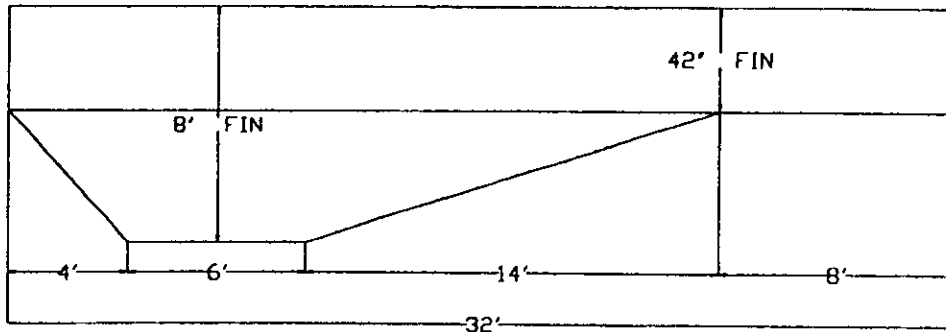

24 BAKER ST. P.O. BOX 100, HASTINGS ON KOL-1Y0
705-696-2385, 1-800-465-3433, FAX 705-696-1922

14'X28' RECTANGLE

QTY.	LENGTH	RADIUS	TYPE
2	10'0"	NA	RETURN
1	8'0"	NA	SKIMMER
5	8'0"	NA	PLAIN
4	3'2"	2'0"	CORNER
12	-	NA	A-FRAME
1	-	NA	N&B PKG
			S.A. 389 sq.Ft.
			PER: 80'8"
14282REC			DATE: 16-11-00

24 BAKER ST. P.O. BOX 100, HASTINGS ON KOL - 1Y0
 705-696-2385, 1-800-465-3433, FAX 705-696-1922

16' X 32' RECTANGLE

QTY.	LENGTH	RADIUS	TYPE
1	10'0"		SKIMMER
3	10'0"	NA	PLAIN
2	8'0"	NA	PLAIN
2	6'0"	NA	RETURN
2	6'0"	NA	PLAIN
4		2'0"	CORNER
14	-	NA	A-FRAME
1	-	NA	N&B PKG
			S.A. 509 sq.ft.
			PER: 92'8"
16322REC			DATE: 16-11-00