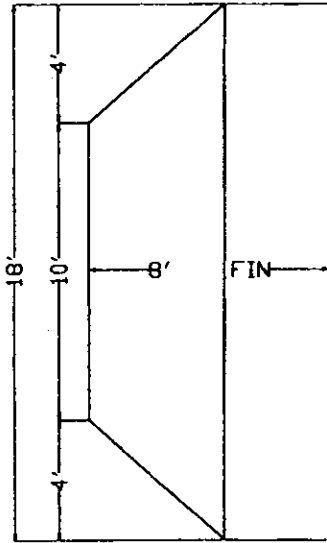

24 BAKER ST. P.O. BOX 100, HASTINGS ON KOL-1Y0
705-696-2385, 1-800-465-3433, FAX: 705-696-1922

18'X36' RECTANGLE

QTY.	LENGTH	RADIUS	TYPE
1	8'0"	NA	SKINNER
7	8'0"	NA	PLAIN
2	7'0"	NA	RETURN
2	7'0"	NA	PLAIN
4	3'2"	2'0"	CORNER
16	-	NA	A-FRAME
1	-	NA	N&B PKG
			S.A.: 645 sq.ft.
			PER: 104'8"
18362REC			DATE: 16-11-00