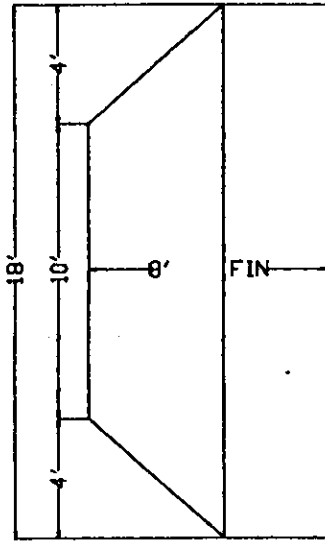

24 BAKER ST. P.O. BOX 100, HASTINGS ON KOL-110
 705-696-2385, 1-800-465-3433, FAX 705-696-1922

20'X40' RECTANGLE

QTY.	LENGTH	RADIUS	TYPE
1	10'0"	NA	SKIMMER
5	10'0"	NA	PLAIN
2	8'0"	NA	RETURN
2	8'0"	NA	PLAIN
2	6'0"	NA	PLAIN
4	3'2"	2'0"	CORNER
16	-	NA	A-FRAME
1	-	NA	N&B PKG
			S.A.: 797 sq.ft
			PER: 116'8"
20402REC			DATE: 16-11-00

24 BAKER ST., P.O. BOX 100, HASTINGS ON KOL-1YO
 705-696-2383, 1-800-465-3433, FAX: 705-696-1922

12'X24' 4' RAD RECTANGLE

QTY.	LENGTH	RADIUS	TYPE
1	8'0"	NA	SKINNER
2	8'0"	NA	PLAIN
1	8'0"	NA	RETURN
1	4'0"	NA	RETURN
1	4'0"	NA	PLAIN
8	3'2"	4'0"	CORNER
10	-	NA	A-FRAME
1	-	NA	N&B PKG
			S.A. 274 sq.ft.
			PER: 65'
12244REC			DATE: 16-11-00