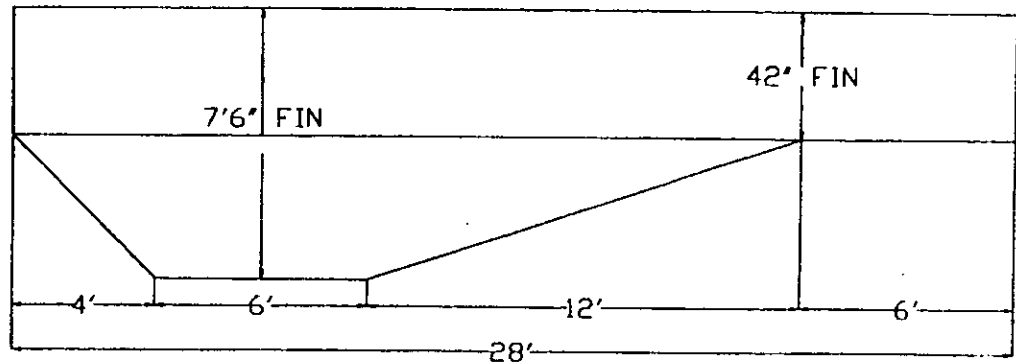

24 BAKER ST, P.O. BOX 100, HASTINGS ON KOL - 1Y0
 705-696-2385 1-800-463-3433 FAX 705-696-1922

13'X26'RECTANGLE

QTY.	LENGTH	RADIUS	TYPE
2	10'0"	NA	PLAIN
2	9'0"	NA	PLAIN
1	6'0"	NA	SKIMMER
2	6'0"	NA	RETURN
1	6'0"	NA	PLAIN
4	3'2"	2'0"	CORNER
12	-	NA	A-FRAME
1	-	NA	N&B PKG
			S.A. 335 sq.ft.
			PER: 74'8"
13262REC			DATE: 16-11-00

24 BAKER ST. P.O. BOX 100, HASTINGS ON KOL-1Y0
705-696-2385, 1-800-465-3433, FAX 705-696-1922

14'X28' RECTANGLE

QTY.	LENGTH	RADIUS	TYPE
2	10'0"	NA	RETURN
1	8'0"	NA	SKIMMER
5	8'0"	NA	PLAIN
4	3'2"	2'0"	CORNER
12	-	NA	A-FRAME
1	-	NA	N&B PKG
			S.A. 389 sq.Ft.
			PER: 80'8"
14282REC			DATE: 16-11-00

24 BAKER ST. P.O. BOX 100, HASTINGS ON KOL - 1Y0
 705-696-2385, 1-800-465-3433, FAX 705-696-1922

16' X 32' RECTANGLE

QTY.	LENGTH	RADIUS	TYPE
1	10'0"		SKIMMER
3	10'0"	NA	PLAIN
2	8'0"	NA	PLAIN
2	6'0"	NA	RETURN
2	6'0"	NA	PLAIN
4		2'0"	CORNER
14	-	NA	A-FRAME
1	-	NA	N&B PKG
			S.A. 509 sq.ft.
			PER: 92'8"
16322REC			DATE: 16-11-00