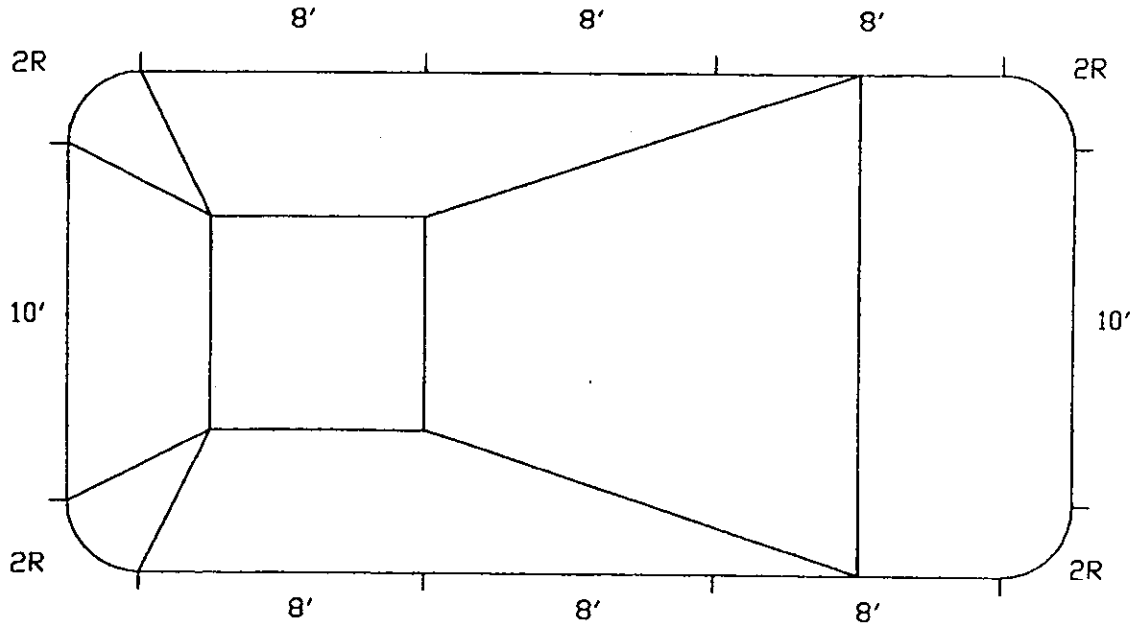

24 BAKER ST, P.O. BOX 100, HASTINGS ON KOL - 1Y0
 705-696-2385 1-800-463-3433 FAX 705-696-1922

13'X26'RECTANGLE

QTY.	LENGTH	RADIUS	TYPE
2	10'0"	NA	PLAIN
2	9'0"	NA	PLAIN
1	6'0"	NA	SKIMMER
2	6'0"	NA	RETURN
1	6'0"	NA	PLAIN
4	3'2"	2'0"	CORNER
12	-	NA	A-FRAME
1	-	NA	N&B PKG
			S.A. 335 sq.ft.
			PER: 74'8"
13262REC			DATE: 16-11-00