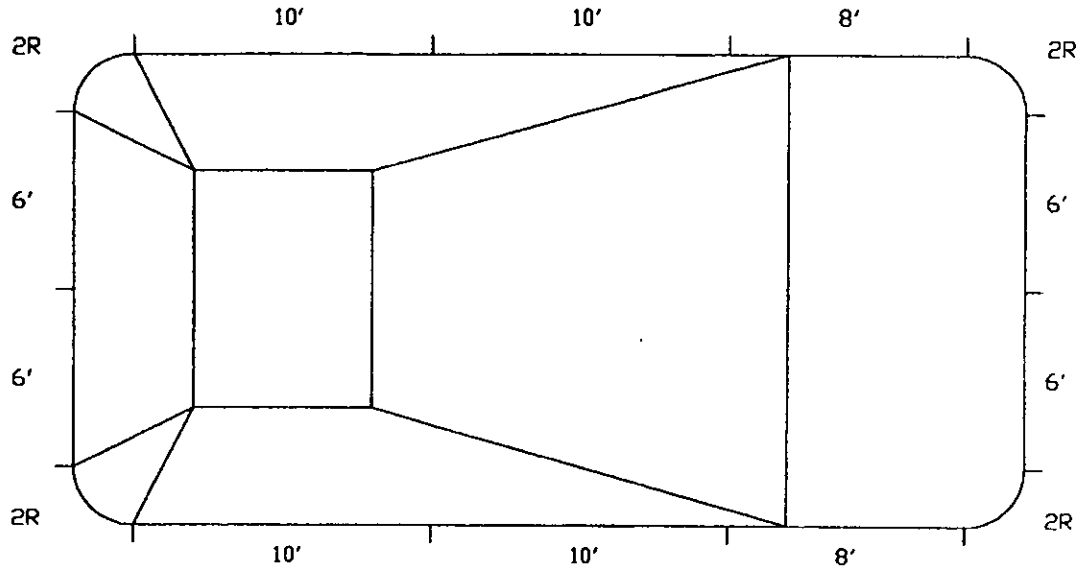

24 BAKER ST. P.O. BOX 100, HASTINGS ON KOL - 1Y0
705-696-2385, 1-800-465-3433, FAX 705-696-1922

16' X 32' RECTANGLE

QTY.	LENGTH	RADIUS	TYPE
1	10'0"		SKIMMER
3	10'0"	NA	PLAIN
2	8'0"	NA	PLAIN
2	6'0"	NA	RETURN
2	6'0"	NA	PLAIN
4		2'0"	CORNER
14	-	NA	A-FRAME
1	-	NA	N&B PKG
			S.A. 509 sq.ft.
			PER: 92'8"
16322REC			DATE: 16-11-00