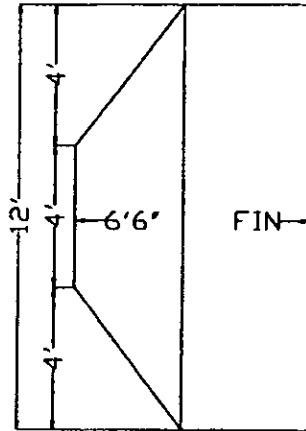

24 BAKER ST. P.O. BOX 100, HASTINGS ON KOL-1Y0
705-696-2385, 1-800-465-3433, FAX: 705-696-1922

18'X36' RECTANGLE

QTY.	LENGTH	RADIUS	TYPE
1	8'0"	NA	SKINNER
7	8'0"	NA	PLAIN
2	7'0"	NA	RETURN
2	7'0"	NA	PLAIN
4	3'2"	2'0"	CORNER
16	-	NA	A-FRAME
1	-	NA	N&B PKG
			S.A.: 645 sq.ft.
			PER: 104'8"
18362REC			DATE: 16-11-00

24 BAKER ST. P.O. BOX 100, HASTINGS ON KOL-110
 705-696-2385, 1-800-465-3433, FAX 705-696-1922

20'X40' RECTANGLE

QTY.	LENGTH	RADIUS	TYPE
1	10'0"	NA	SKIMMER
5	10'0"	NA	PLAIN
2	8'0"	NA	RETURN
2	8'0"	NA	PLAIN
2	6'0"	NA	PLAIN
4	3'2"	2'0"	CORNER
16	-	NA	A-FRAME
1	-	NA	N&B PKG
			S.A.: 797 sq.ft
			PER: 116'8"
20402REC			DATE: 16-11-00