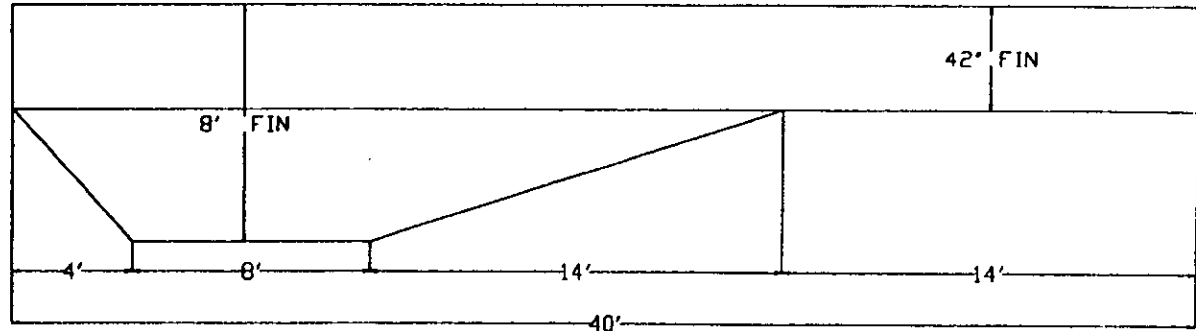

20'X40' RECTANGLE

QTY.	LENGTH	RADIUS	TYPE
1	10'0"	NA	SKIMMER
5	10'0"	NA	PLAIN
2	8'0"	NA	RETURN
2	8'0"	NA	PLAIN
2	6'0"	NA	PLAIN
4	3'2"	2'0"	CORNER
16	-	NA	A-FRAME
1	-	NA	N&B PKG
			S.A.: 797 sq.ft
			PER: 116'8"
20402REC			DATE: 16-11-00