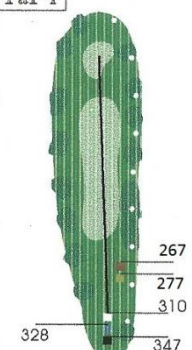

Rating	Black 71.4	Blue 70.2	White 68.9	Yellow 67.8	Red 68.3
Slope	Black 132	Blue 130	White 126	Yellow 124	Red 122

<u>Hole</u>	1	2	3	4	5	6	7	8	9	<u>Out</u>
Par	4	4	3	4	4	3	4/5	4	5	35/36
Hdcp	7	17	11	3	5	15	1	13	9	
Black	389	347	189	405	357	160	431	372	477	3127
Blue	376	328	174	393	344	142	409	360	464	2990
White	364	310	162	378	334	127	389	351	450	2865
Yellow	291	277	148	295	297	119	354	292	390	2463
Red	281	267	138	285	287	109	340	267	380	2354

<u>Hole</u>	10	11	12	13	14	15	16	17	18	<u>In</u>	<u>Total</u>
Par	5	3	4	4	4	3	4	4	5	36	71/72
Hdcp	10	14	12	2	6	18	16	4	8		
Black	538	211	372	415	411	168	409	419	543	3486	6613
Blue	532	195	364	400	397	149	379	394	530	3340	6330
White	520	182	350	330	379	132	361	350	514	3118	5983
Yellow	466	157	335	290	275	101	329	321	500	2774	5237
Red	456	147	325	280	265	91	319	311	490	2684	5038

1
Par 4

4
Par 4

2
Par 4

5
Par 4

3
Par 3

6
Par 3

7
Par 4/5

10
Par 5

8
Par 4

11
Par 3

9
Par 5

12
Par 4

13

Par 4

16

Par 4