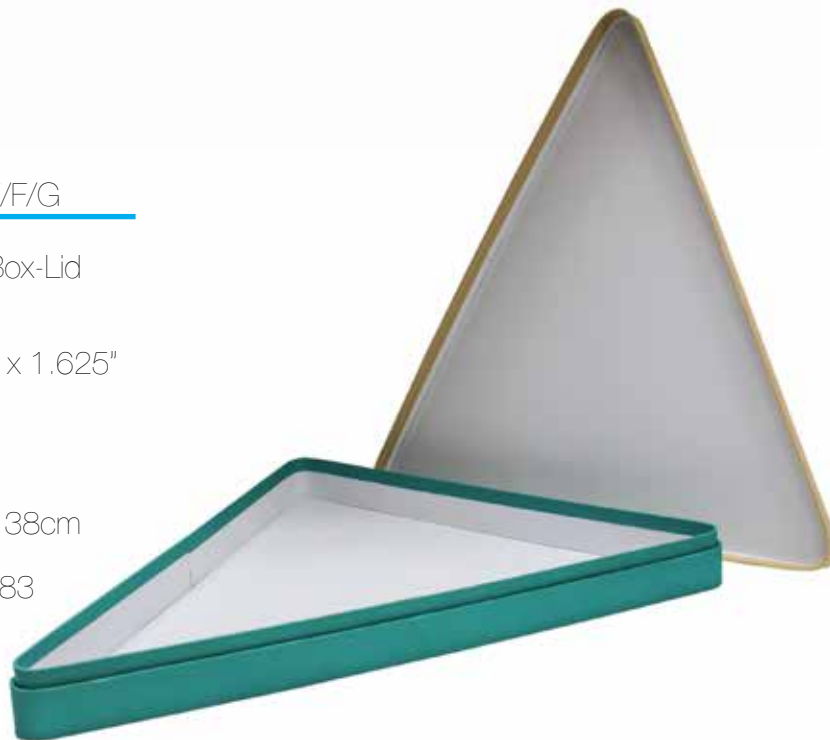

CBM/CTN - 0.084

PT03-A/B/C/DE/F/G

48pcs Triangle Box-Lid
over base

16.25" x 14.25" x 1.625"

PCS/CTN - 16

Carton Size -
57cm x 39cm x 38cm

CBM/CTN - 0.083

PT02-A/B/C/D/E/F/G