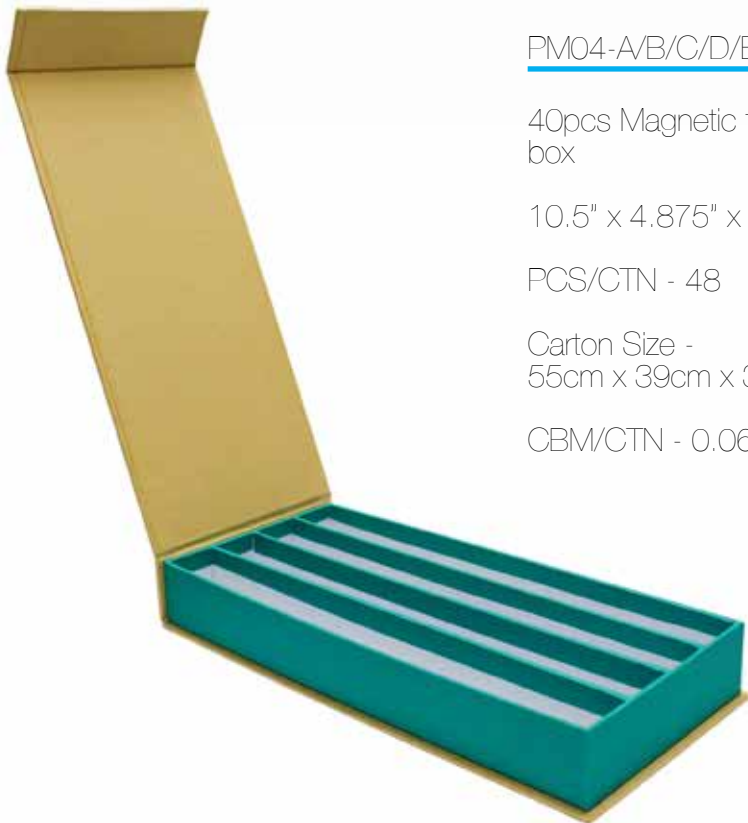

PM04-A/B/C/D/E/F/G

40pcs Magnetic top flap box

10.5" x 4.875" x 1.5"

PCS/CTN - 48

Carton Size -
55cm x 39cm x 32cm

CBM/CTN - 0.069