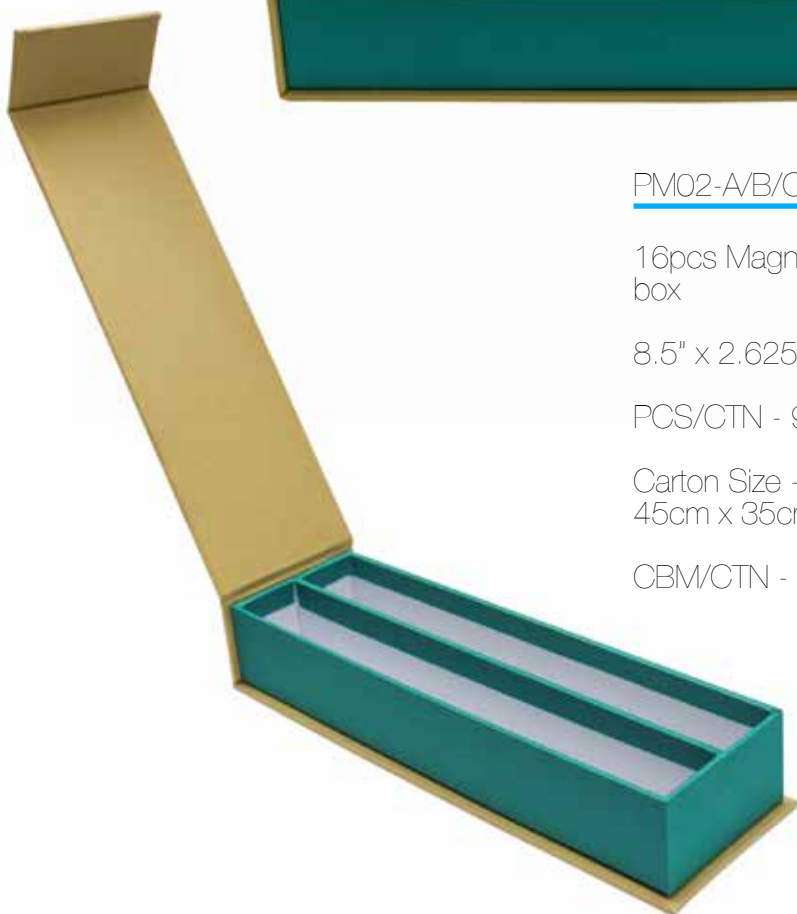

PM02-A/B/C/D/E/F/G

16pcs Magnetic top flap box

8.5" x 2.625" x 1.5"

PCS/CTN - 96

Carton Size -
45cm x 35cm x 32cm

CBM/CTN - 0.050