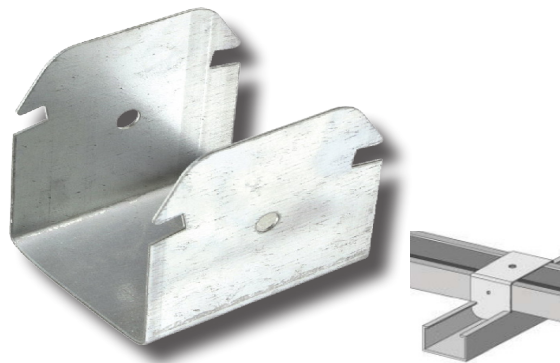

Pieza de suspensión.

Código Item	Medida Size (mm)	 unds caja Qty box	 unds cartón Qty carton
C52073	45	100	1.000
C52074	47-50	100	1.000
C52075	60	100	1.000

Enganche para perfil.

Código Item	Medida Size (mm)	 unds caja Qty box	 unds cartón Qty carton
C52076	45	500	1.000
C52077	47/48/49/50	500	1.000
C52078	60	500	1.000