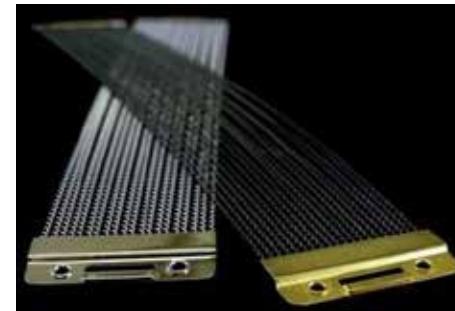

USD: \$ 27 (efectivo)

TUNER - FISH

(TFLL24C)

-Cerradura para mantener la afinación.

USD: \$ 3 C/U

CIMBRAS CANOPUS CUSTOM SERIES

- 14"x20 **USD: \$ 40 (normal)**
USD: \$ 38 (efectivo)

- 14"x30 **USD: \$ 73 (normal)**
USD: \$ 69 (efectivo)

CIMBRAS FAT CAT

Disponibles en las siguientes pulgadas y hilos :

-10" x 16

- 12" x 20

- 13" x 20

- 13" x 30

- 14"

- 14" x 16