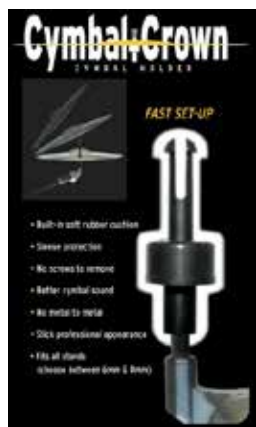

(MGU2)

USD: \$ 97 (normal)

USD: \$ 89 (efectivo)

MERENGUE GUIRA LARGE MEINL

(MGU1)

USD: \$ 152 (normal)

USD: \$ 140 (efectivo)

DRUM N BASE HOOP PROTECTION

(DNB)

*Protector entre el pedal y
el bombo.*

USD: \$ 11 (normal)

USD: \$ 10 (efectivo)

HOOP PROTECTOR PARA ARO DE BOMBO

(HPP2)

- Construcción de metal
- Almohadilla antideslizante
para agarre adicional

USD: \$ 7 (normal)

USD: \$ 6 (efectivo)

CYMBAL + CROWN

*Tornillo para colocación
rápida de platillos*

USD: \$ 11 (normal)

USD: \$ 10 (efectivo)

BRUSH WIRE STANDARD-MEINL

(SB300)

USD: \$ 41 (normal)