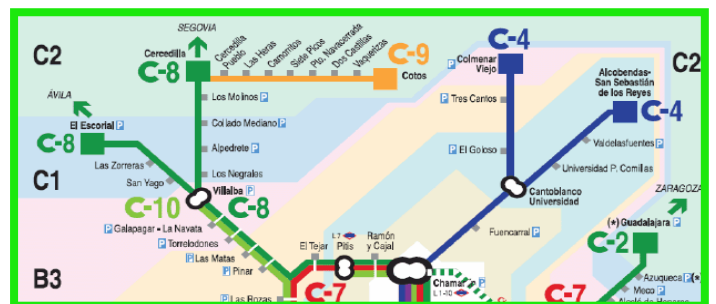

Planos paradas y estaciones impresos en vinilo