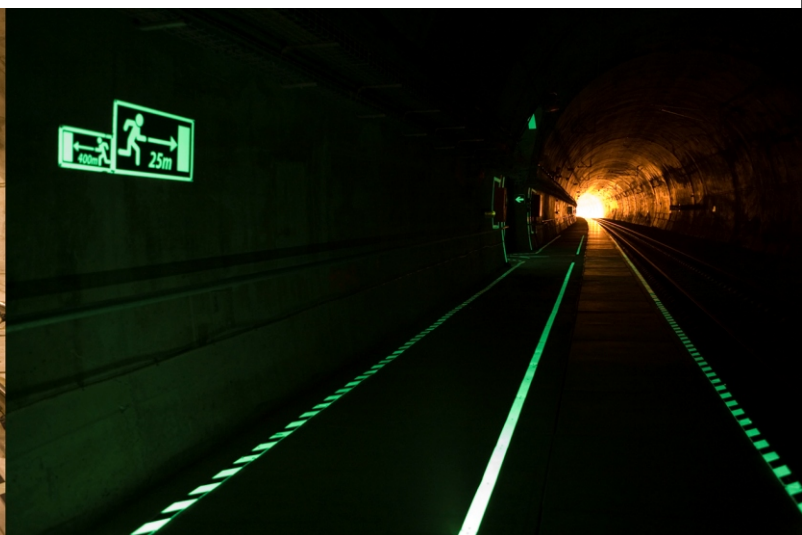

PINTURA

VINILO

LÁMINAS SEGURIDAD

SEÑALIZACIÓN

Rottex Ibérica

TRABAJOS DE PINTURA

Realizamos todo tipo de trabajos de pintura orientados al sector transportes:

- **Capas primarias Epoxi con fosfatos de Zinc que actúan como inhibidores de corrosión.**
- **Se utilizan todo tipo de pinturas: base agua, poliuretanos, base disolvente, epoxi, lacas...**
- **Pinturas especiales para acabados flexibles (tipo plásticos) para secciones interiores y piezas.**
- **Acabados transparentes para protecciones antigrafitis (lacas, barnices...)**
- **Plastes y saneadores del tipo epóxico sólido y de fraguado rápido para reparaciones.**

renfe

- Vinilo de Corte laminado para exterior de transporte ferroviario

VINILO PUBLICITARIO

Vinilo microperforado para ventanas y puertas acristaladas

Vinilo blanco impreso para fijación en paredes y superficies lisas

Vinilos transparentes diferentes colores

Planos paradas y estaciones impresos en vinilo

LÁMINAS DE SEGURIDAD Y ANTIGRAFITI

Láminas transparentes autoadhesivas para superficies acristaladas.

Características:

SEÑALIZACIÓN FOTOLUMINISCENTE

Imágenes cedidas por TMB

- Señalética de Seguridad, advertencia, obligatoriedad, prohibición...
- Balizamientos para suelos, paredes, escaleras, huellas, tornos, puertas...
- Señalización para estaciones suburbanas (metro)
- Balizamientos pisables
- Señalización de túneles carreteros
- Señalización de túneles ferroviarios
- Señalización marítima.