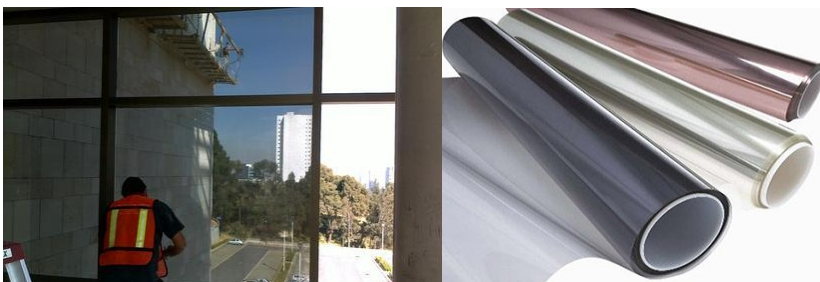

LÁMINAS DE CONTROL SOLAR

La función básica de este tipo de láminas no es otra que la de Rechazar energía solar y proteger contra los Rayos UVA. Algunas de estas láminas consiguen rechazar hasta un 80% de energía solar y un 99% de Rayos UVA. En función de sus necesidades, estas láminas, se podrán instalar tanto en exterior como en interior de acristalamientos. Existen en varias tonalidades (platas, cobre, negro y otros colores...)