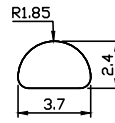

NO: 00-01-07 SIZE: 2.4x3.7
AREA: 7.2812