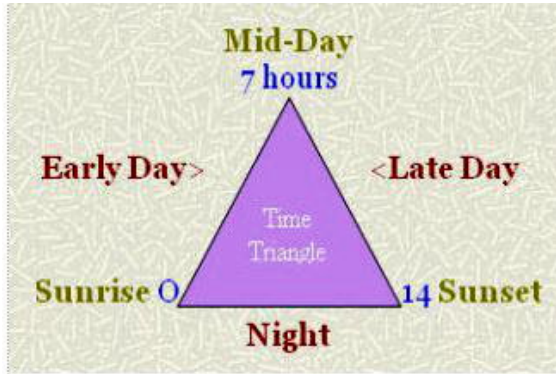

หยุดนาฬิกาจากนี้ยังจะแสดงพริบแฟลชและคลิกเวลา ... The

CG Klock จะปรากฏโดยนาฬิกา, นาฬิกาและหยุดนาฬิกา ตามช่วงช้อมนาฬิกาของคุณเพื่อให้คุณได้รับ  
1 (นาฬิกา 21h, นาฬิกา, นาฬิกาจับเวลา, ... ) .

ชั่วโมง 0 มีการตั้งค่าทุกปีหลังจากคืนที่สั้นที่สุดที่พระอาทิตย์ขึ้น ทุก 73

วัน (5x ปี) 0 ชั่วโมงจะถูกรีเซ็ท (กลางวันประหยัด) . ประหยัด Daylight-  
เป็นสิ่งจำเป็นที่จะลุกขึ้นใกล้เคียงกับพระอาทิตย์ขึ้นที่เป็นไปได้  
ได้รับการขึ้นที่พระอาทิตย์ขึ้นเป็นธรรมชาติและมีสุขภาพดี

## เวลาสามเหลี่ยม

เริ่มต้นวันใหม่ : 0 ชั่วโมง พระอาทิตย์ขึ้น

วันก่อนกำหนด คือ 0-7 ชั่วโมง 7 ชั่วโมง กลางวัน

วันหลังเวลาที่กำหนด เป็น 7-14 ชั่วโมง 14 ชั่วโมง พระอาทิตย์ตกดิน

กลางคืน เป็น 14-21 ชั่วโมง