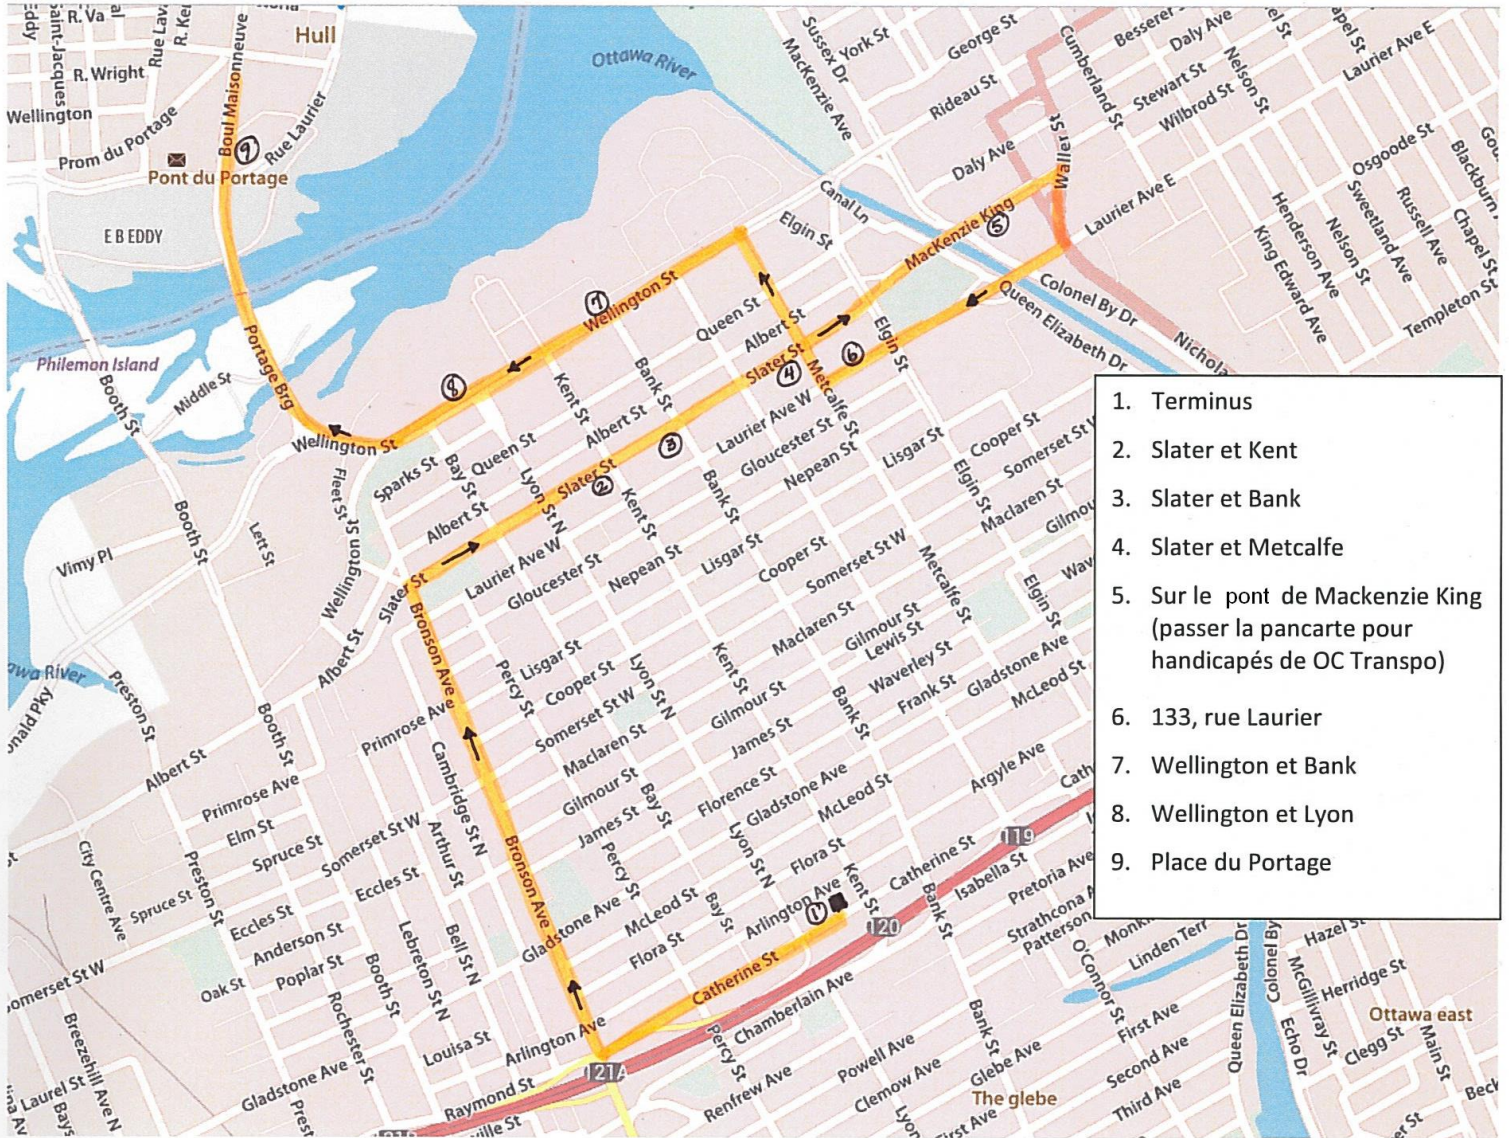

<b>OTTAWA / GRAND-REMOUS</b>		<b>HORAIRE EN VIGUEUR</b>	
		<b>LUNDI AU VENDREDI</b>	
<b>OTTAWA</b>	265, Catherine Street	08 :30	15:50
	Slater et Kent	----	16 :02
	Slater et Bank	----	16 :03
	Slater et Metcalfe	----	16 :04
	Bridge, Centre Rideau	----	16 :08
	133, rue Laurier	----	16 :13
	Wellington et Bank	----	16 :15
	Wellington et Lyon	----	16 :18
<b>GATINEAU</b>	Place du Portage (coin Laurier/Maisonnette) à la place d'accueil	----	16 :25
	Chemin de la Savane – Aribus à l'arrière du Costco	08 :55	----
<b>WAKEFIELD</b>	En face du bureau de poste	09 :47	16 :50
<b>ALCOVE</b>	Garage Ryan	09 :52	17 :00
<b>FARRELTON</b>		09 :57	----
<b>BRENNAN'S HILL</b>	(Hôtel) 133, route 105 Low	10 :01	17 :10
<b>LOW</b>	CLSC	10 :03	17 :15
<b>VENOSTA</b>	Coin Burrough et route 105	10 :09	17 :22
<b>KAZABAZUA</b>	Église (coin 301 et 105)	10 :14	17 :30
<b>AYLWIN</b>		10 :20	----
<b>MARKS ROAD</b>		10 :24	----
<b>GRACEFIELD</b>	Église	----	17 :45
	102, rue St-Joseph	10 :32	17 :47
<b>CALUMET ROAD</b>		10 :39	----
<b>BOUCHETTE</b>	Église	10 :46	18 :00
<b>MESSINES</b>	119, rue Principale (Dépanneur Messine)	10 :56	----
	194, route 105 (Dépanneur Le Val Guertin)	----	18 :10
<b>VAL-GUERTIN</b>		11 :06	----
<b>MANIWAKI</b>	159, rue Principale Sud (Librairie Mi-Maya)	11 :20	18 :20
<b>GRAND-REMOUS</b>	Relais 117	11 :45	18 :50

1. Terminus
2. Slater et Kent
3. Slater et Bank
4. Slater et Metcalfe
5. Sur le pont de Mackenzie King  
(passer la pancarte pour handicapés de OC Transpo)
6. 133, rue Laurier
7. Wellington et Bank
8. Wellington et Lyon
9. Place du Portage