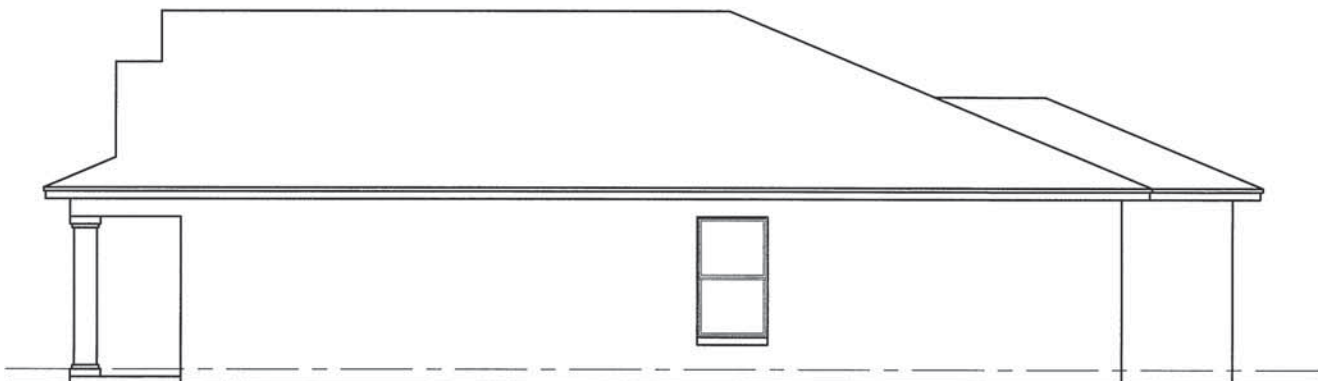

FRONT ELEVATION

SCALE: 1/4" = 1'-0"

REAR ELEVATION

SCALE: 1/4" = 1'-0"

LEFT ELEVATION

SCALE: 1/4" = 1'-0"

RIGHT ELEVATION

SCALE: 1/4" = 1'-0"