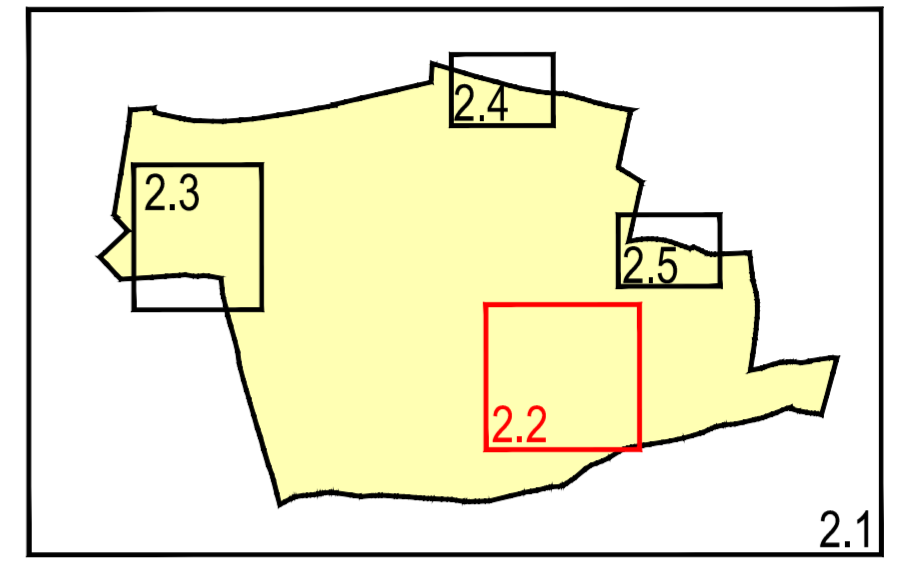

COMMUNE DE MONDREVILLE (77)

Carte Communale

PLAN DE ZONAGE
Planche 2
Le bourg

ECHELLE : 1/2500

Objet	Date
Approuvée le	
Révisée le	

 **ecmo** 1, rue Niepce - 45700 Villemandeur

Légende :

-  Zone constructible
-  Zone non constructible
-  Périmètre du Droit de Préemption