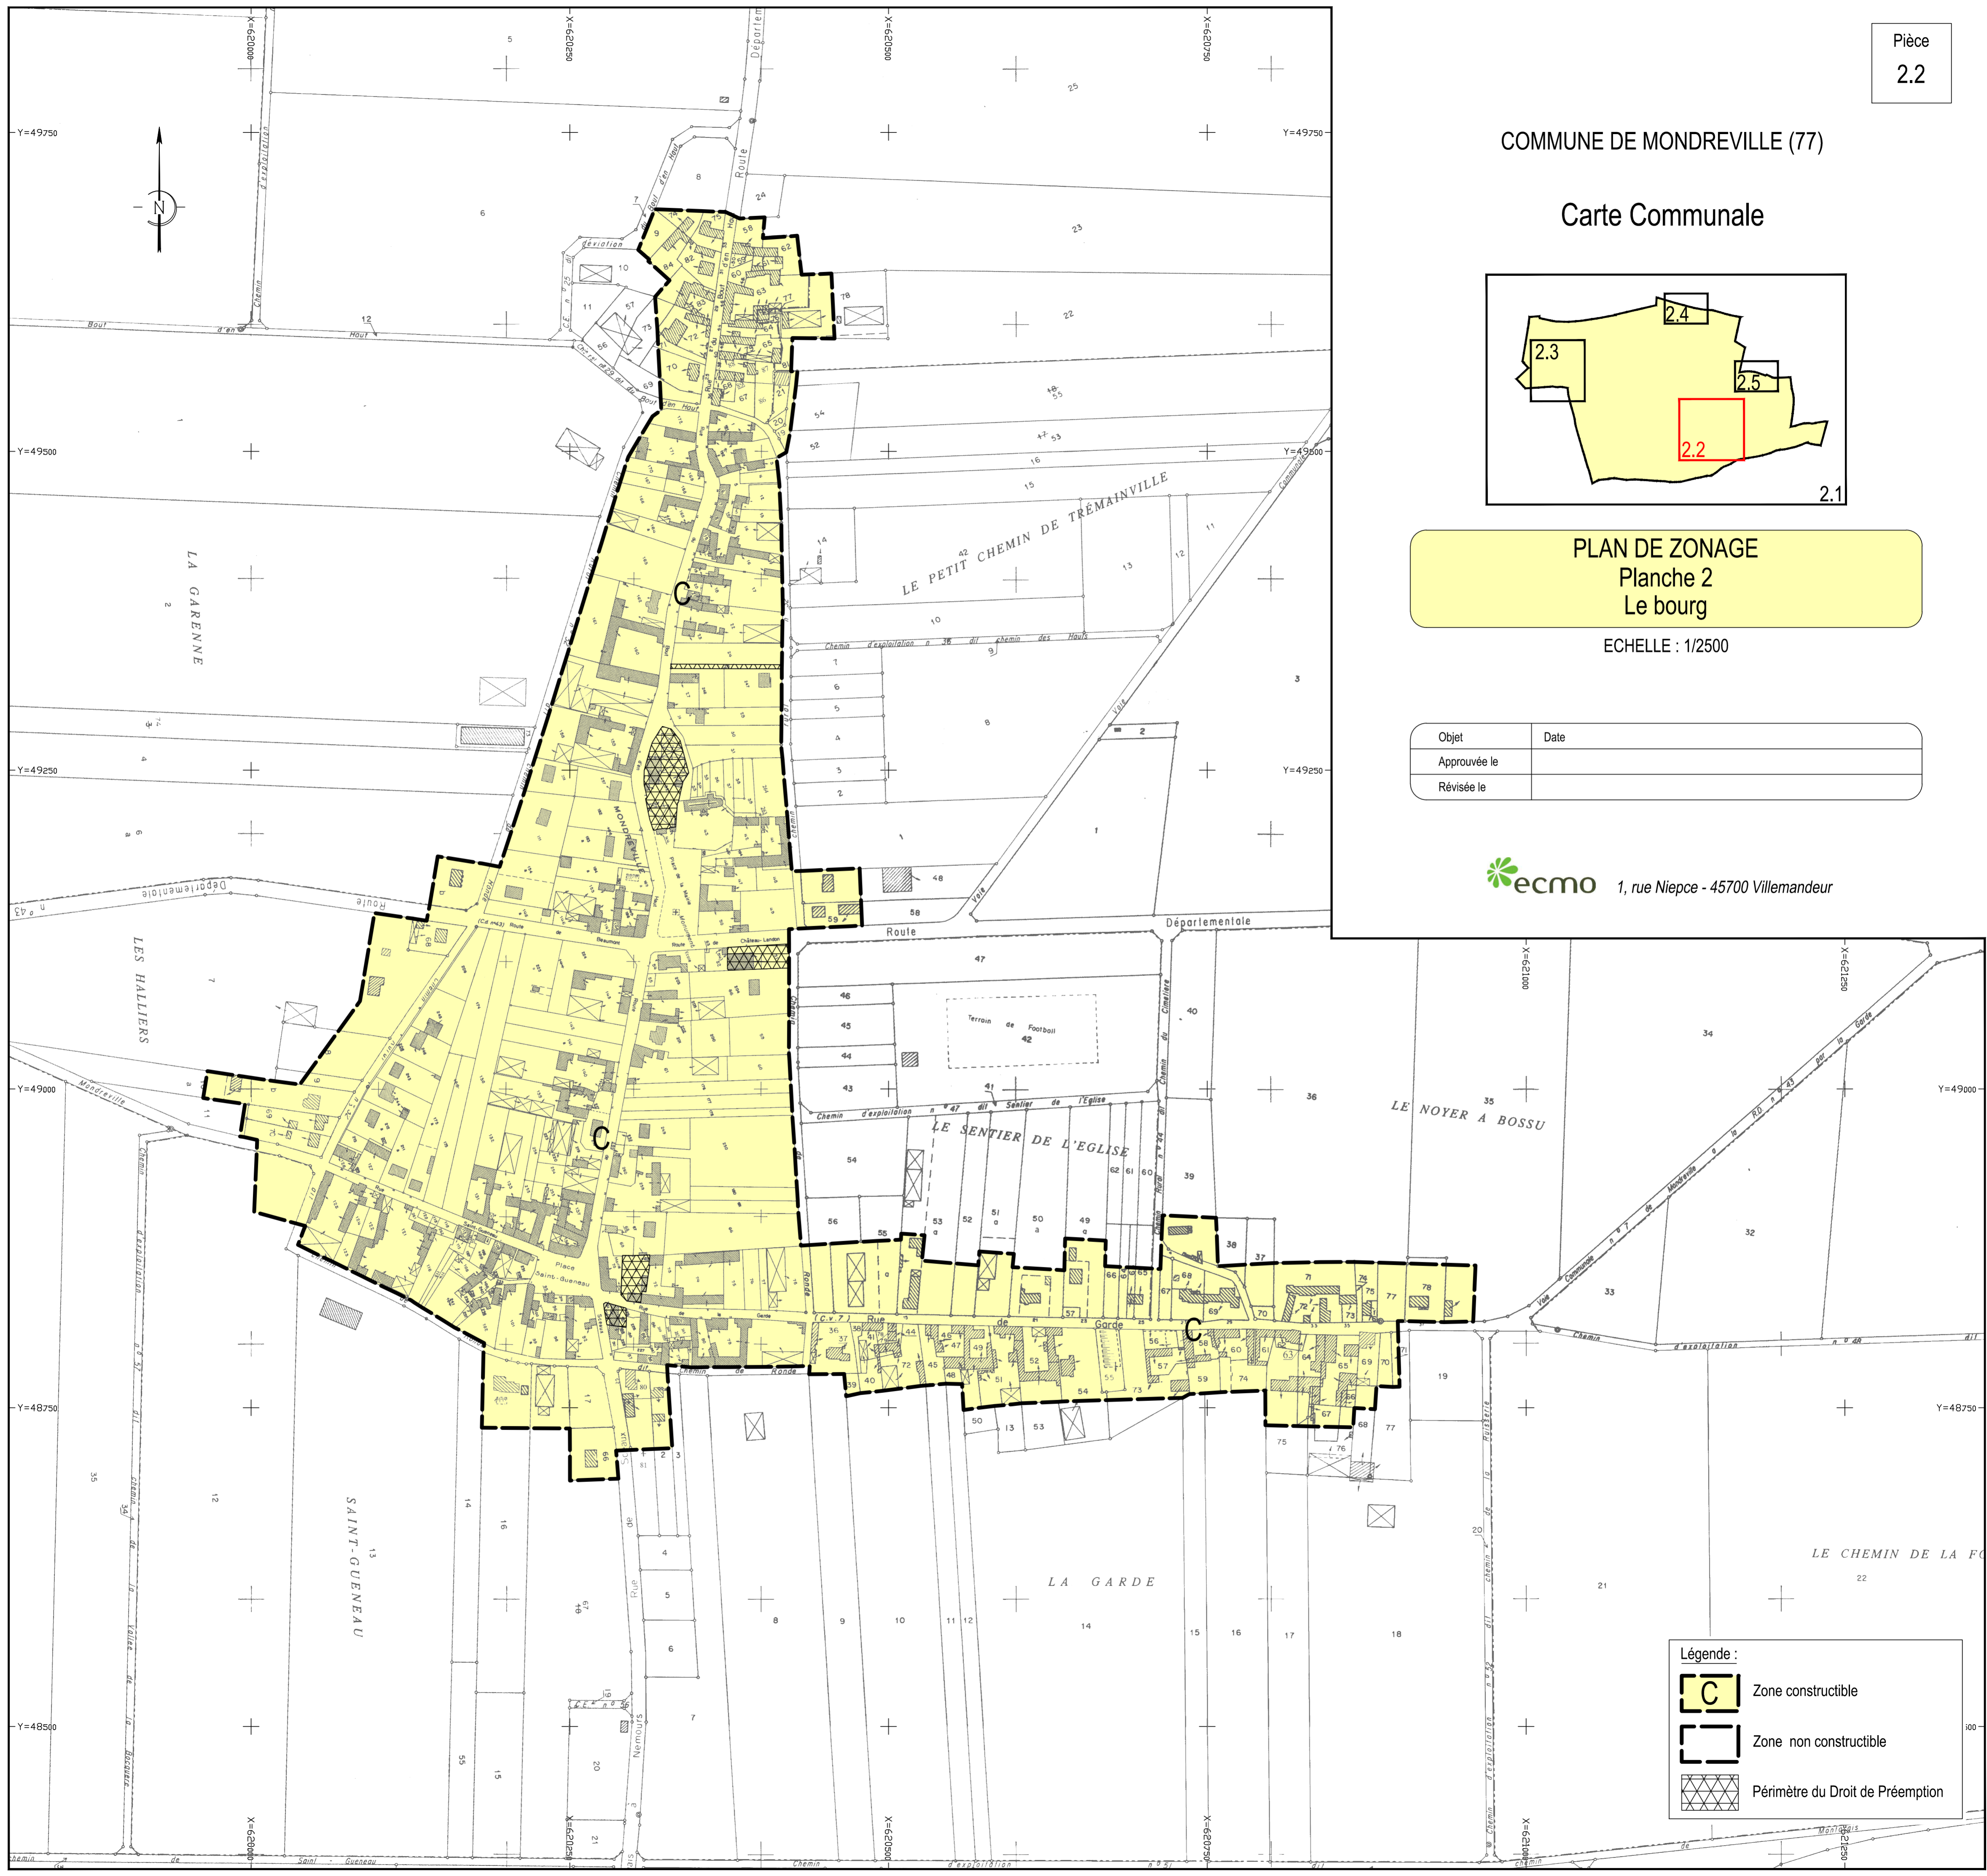

COMMUNE DE MONDREVILLE (77)

Carte Communale

PLAN DE ZONAGE
Planche 2
Le bourg

ECHELLE : 1/2500

Objet	Date
Approuvée le	
Révisée le	

 **ecmo** 1, rue Niepce - 45700 Villemandeur

Légende :

-  Zone constructible
-  Zone non constructible
-  Périmètre du Droit de Préemption