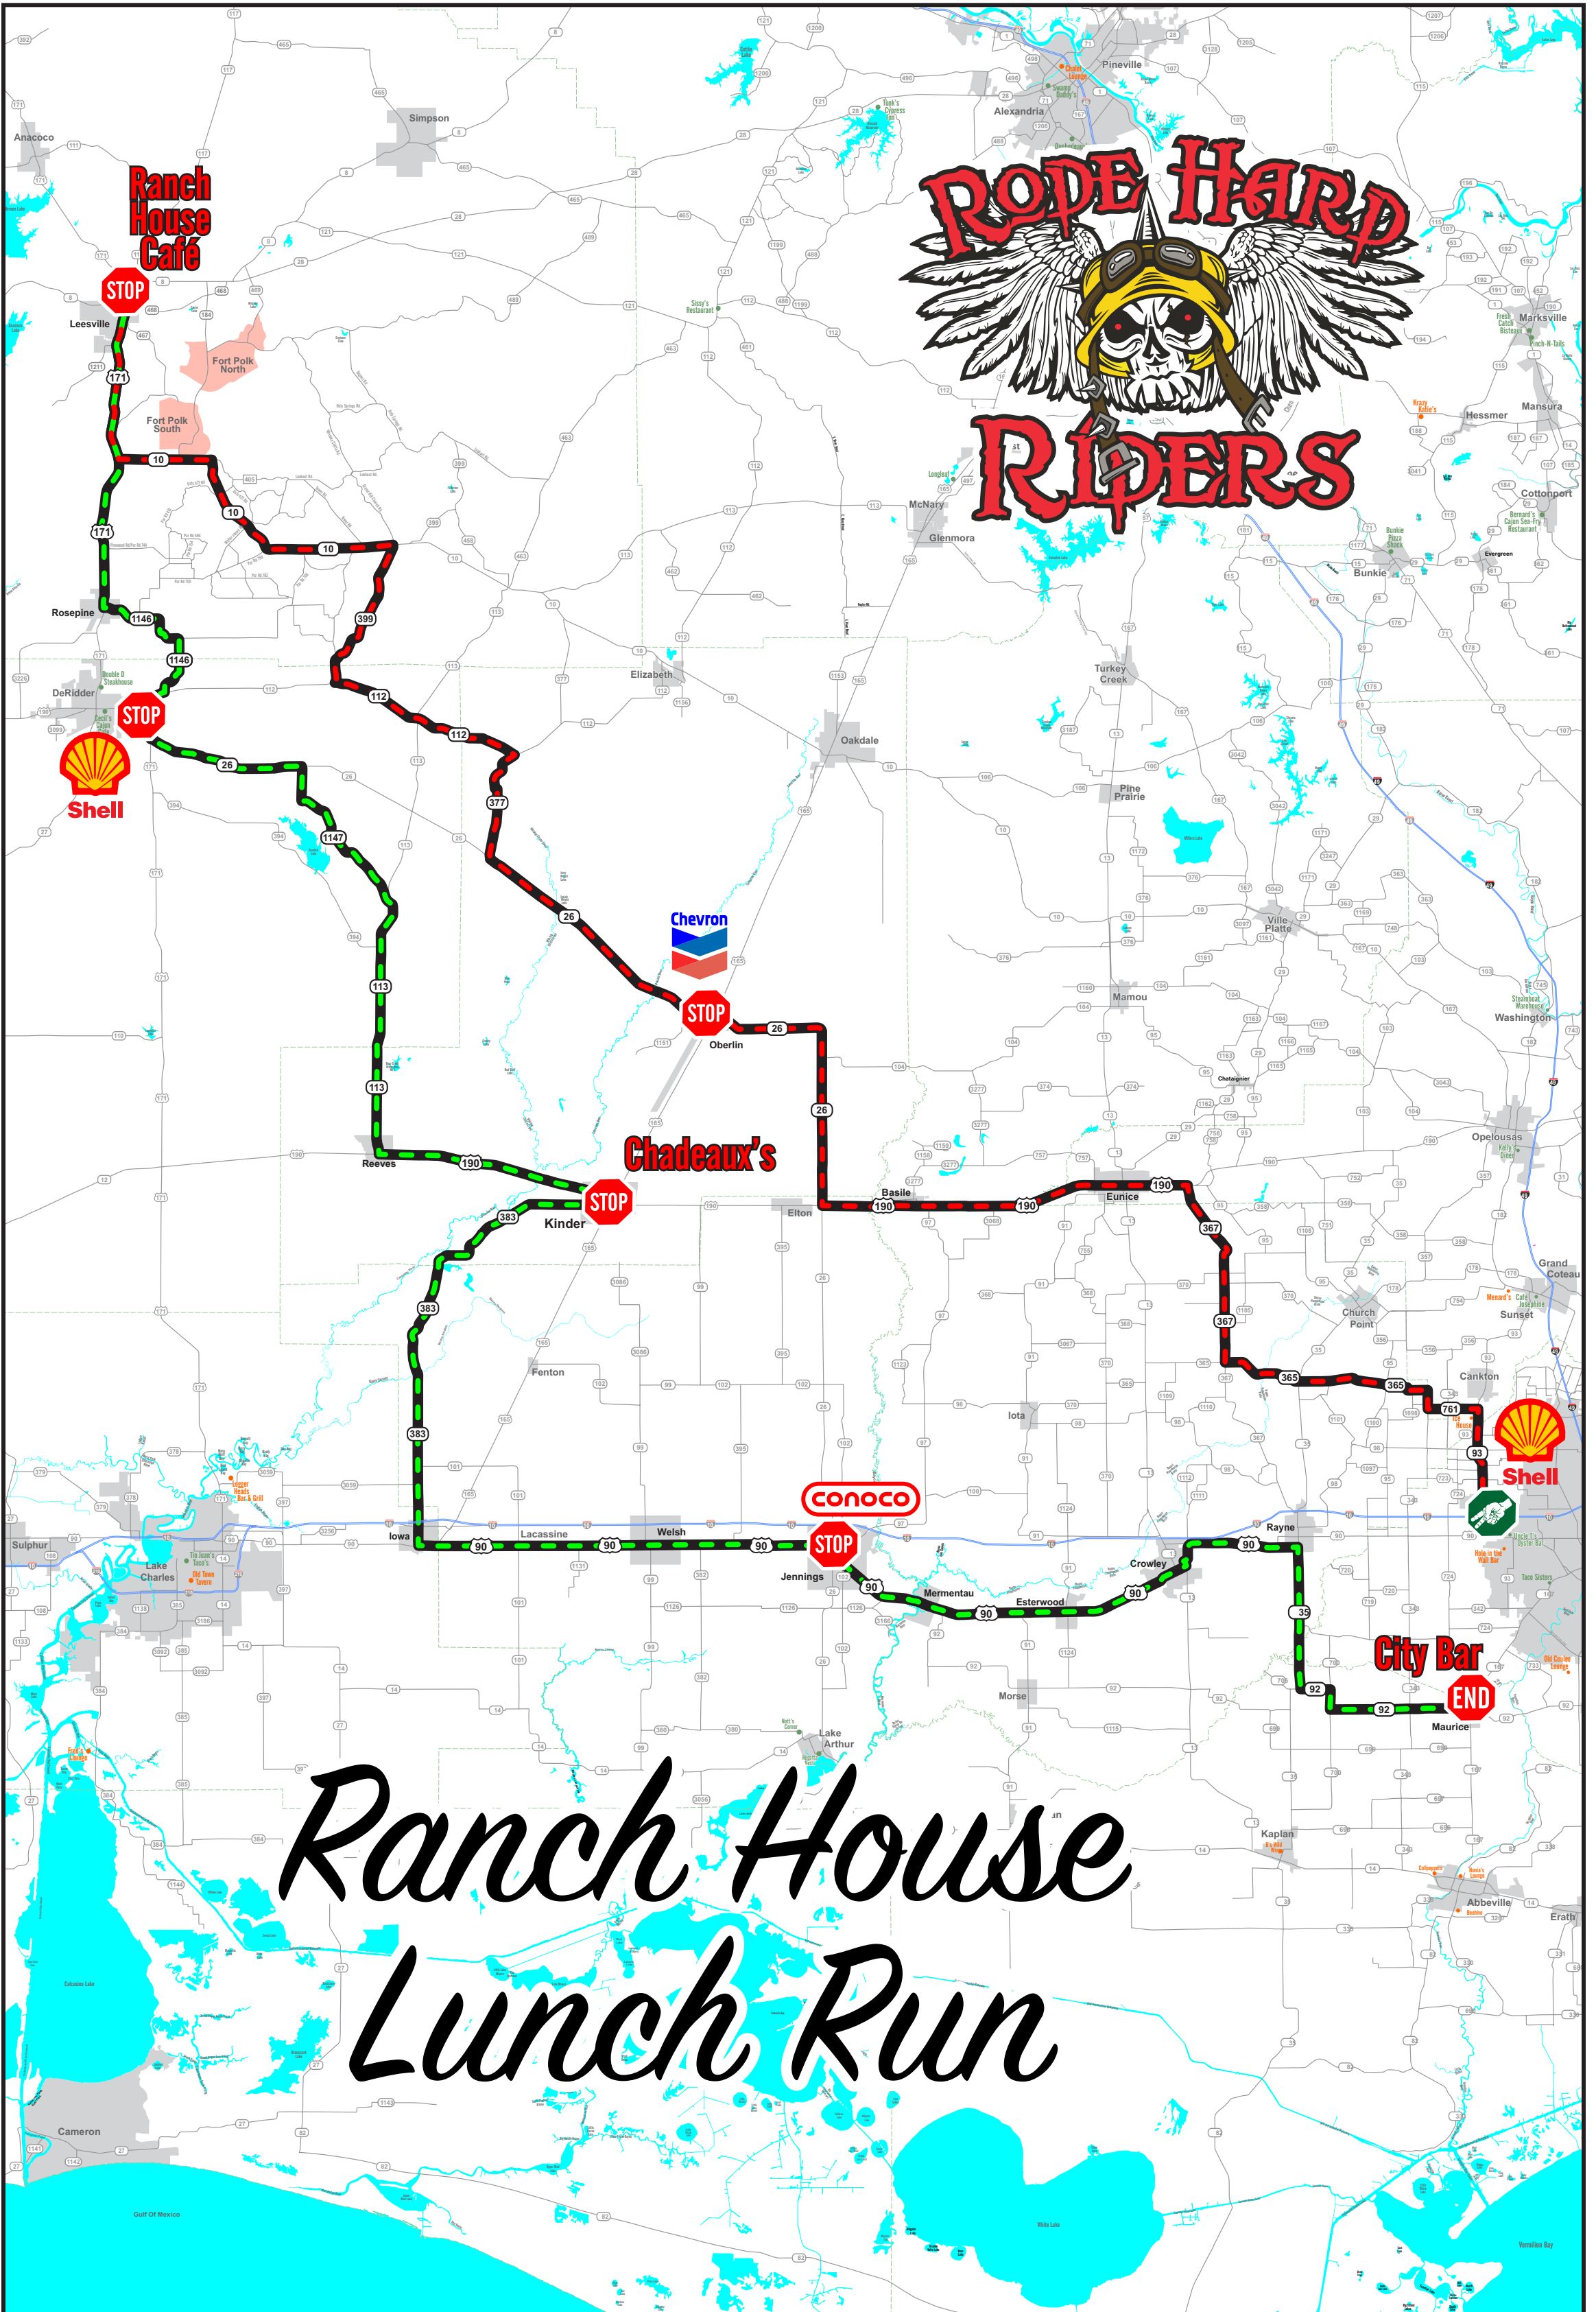

Ranch House Lunch Run