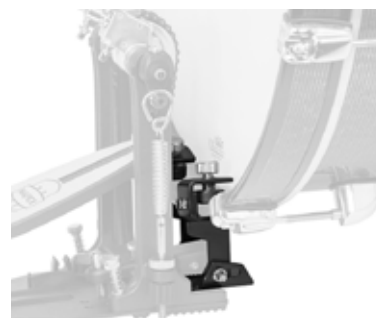

- Se adapta a tubos de 3/8" - 1-1/4"

USD: \$79 (efectivo)

USD: \$85 (tarjeta)

LUGWIG EVOLUTION FLOOT TOM LEG

USD: \$11 (efectivo)

USD: \$12 (tarjeta)

Elevador de bombo ajustable MAPEX

- Proporciona la capacidad para que el golpeador de pedales golpee el centro de la cabeza cuando se usan tambores de bajo más pequeños.