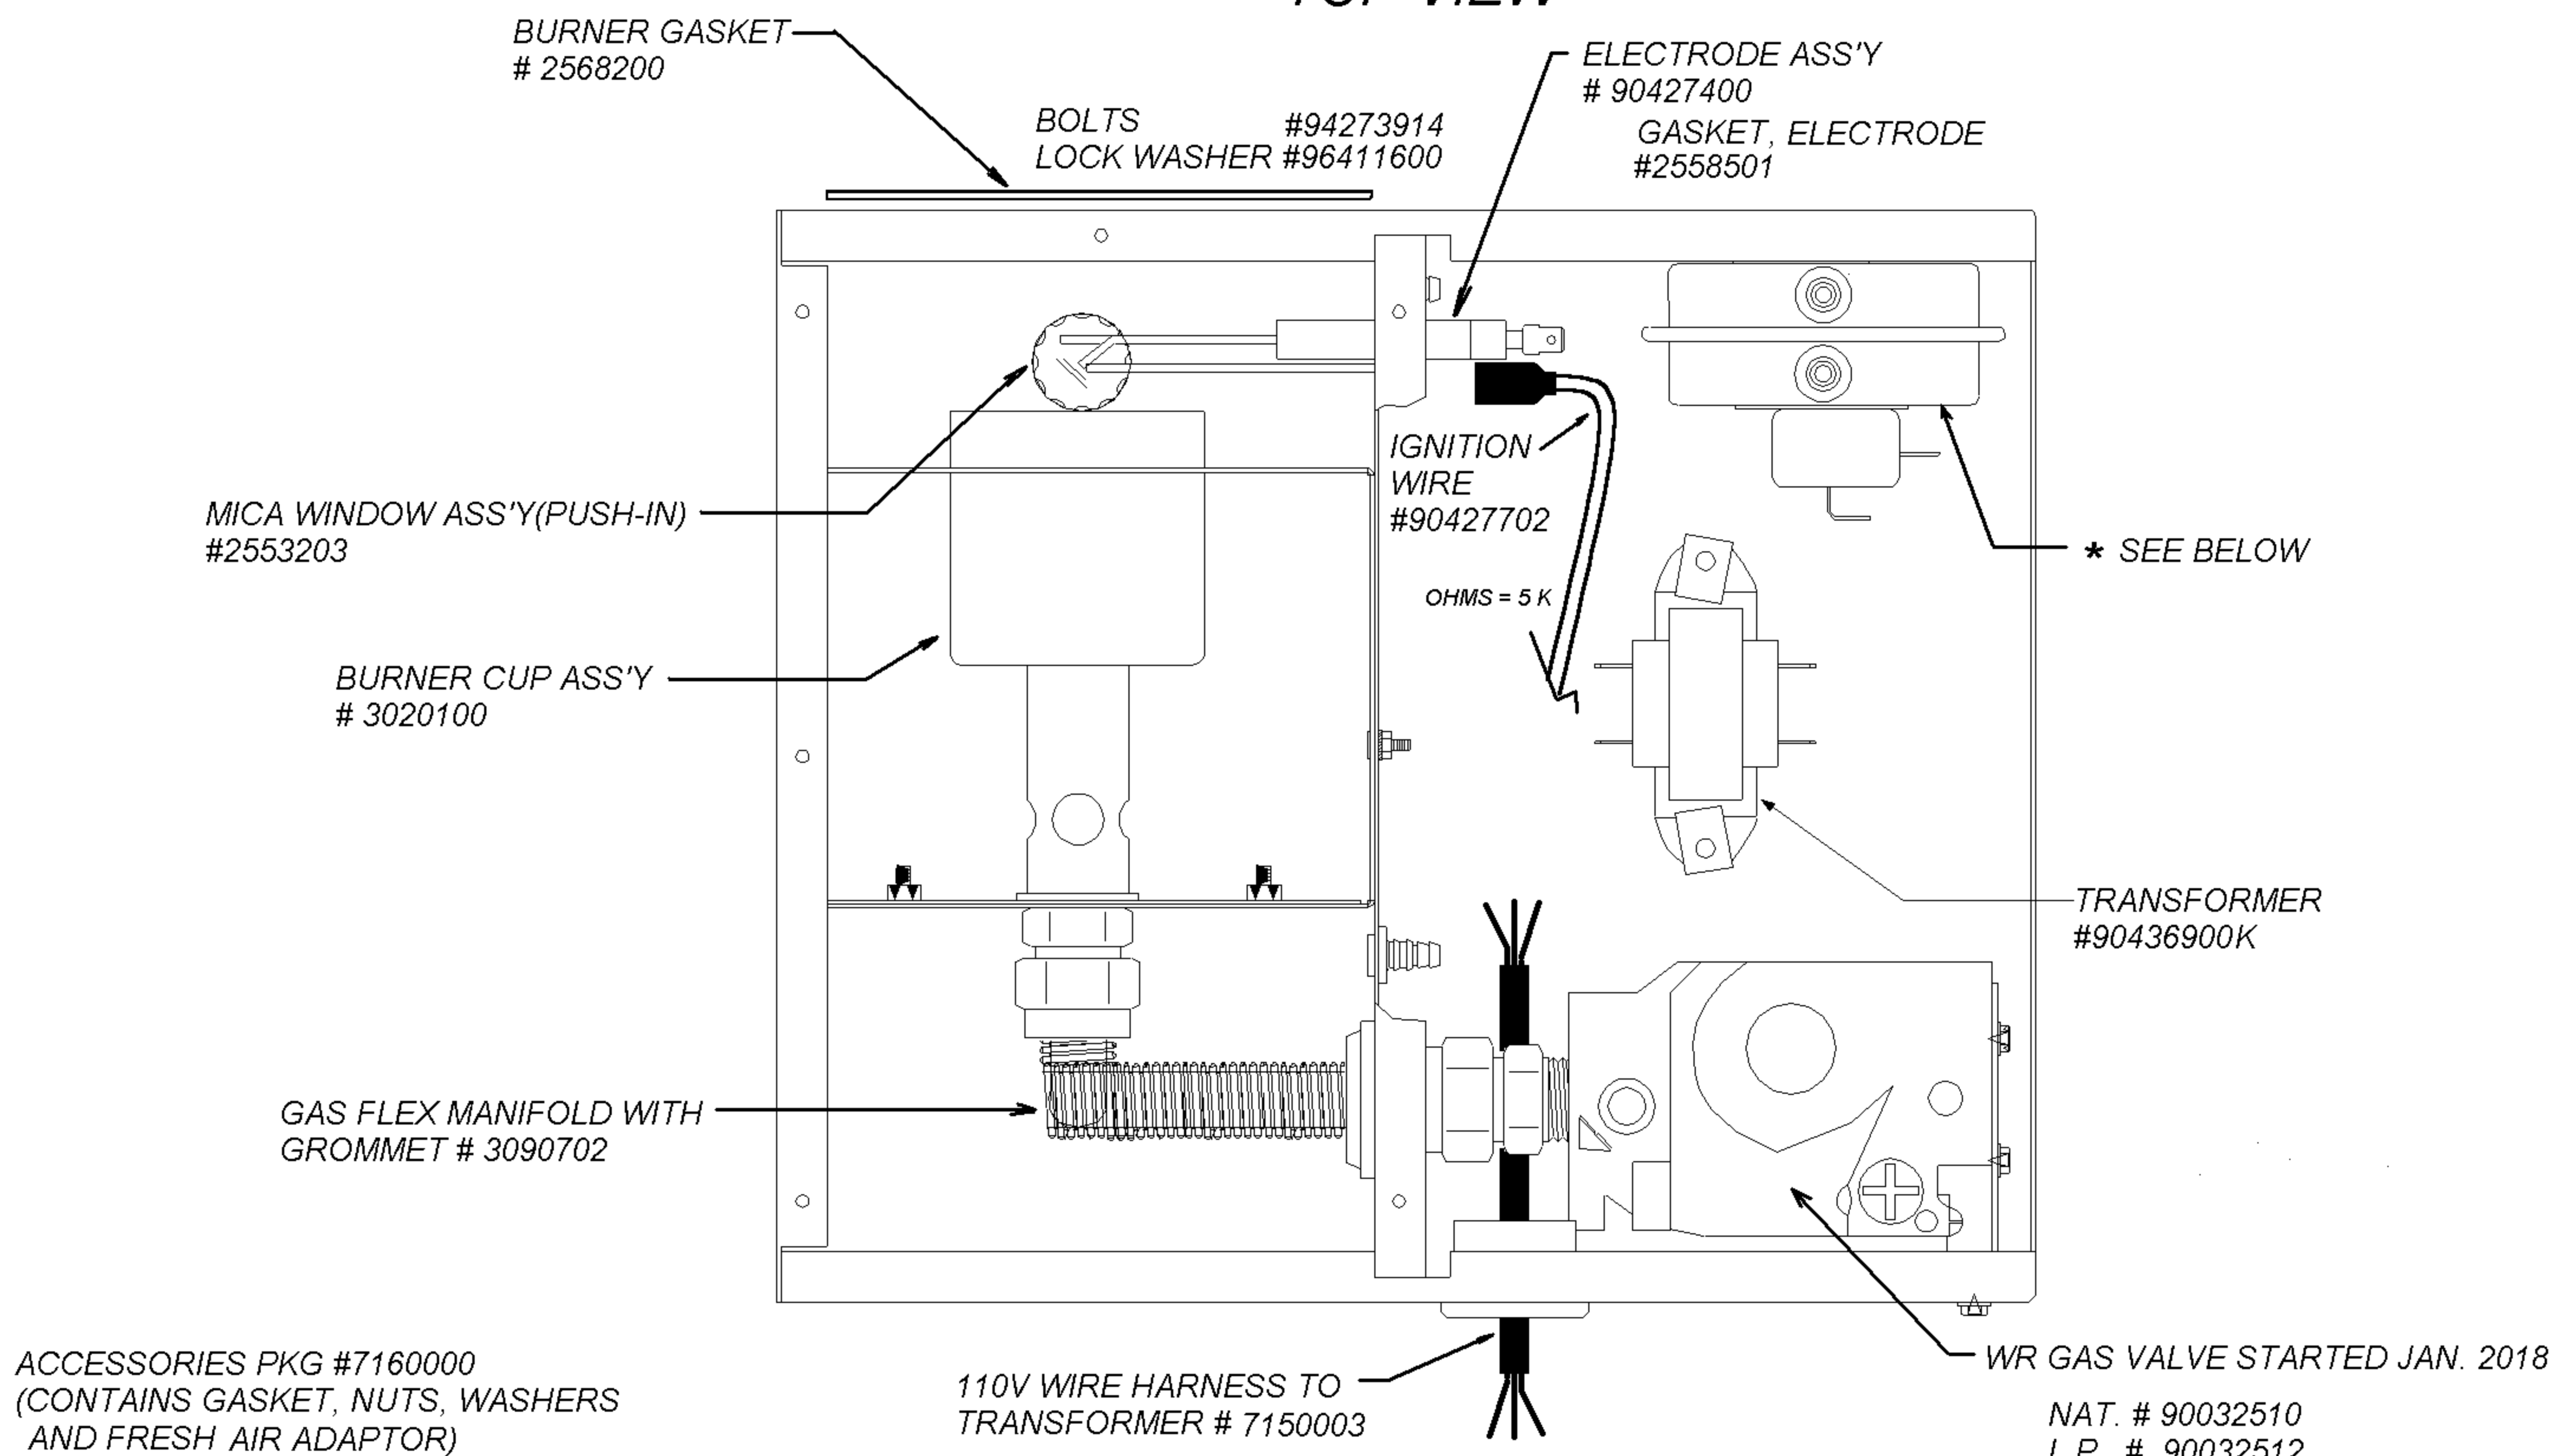

GordonRay® BH

REV. 9/21/2020

REAR VIEW

TOP VIEW

* PRESSURE SWITCH CHART

BTU	OCT. 2020 to PRESENT	DEC 2000 thru SEPT 2020	PRIOR TO 12/00
BH-40	90439808K	90439808K	90439807K
BH-60	90439805K	90439805K	90439807K
BH-80	90439805K	90439805K	90439803K
BH-100	90439805K	90439805K	90439803K
BH-115	90439802K	90439802K	N/A
BH-125	90439810K	90439805K	90439803K
BH-140	90439802K	90439802K	N/A
BH-150	90439802K	90439803K	90439802K
BH-175	90439802K	90439802K	90439802K
BH-200	90439812K	90439801K	90439802K

HW GAS VALVE TILL JAN. 2018
NAT. # 90032500
L. P. # 90032502