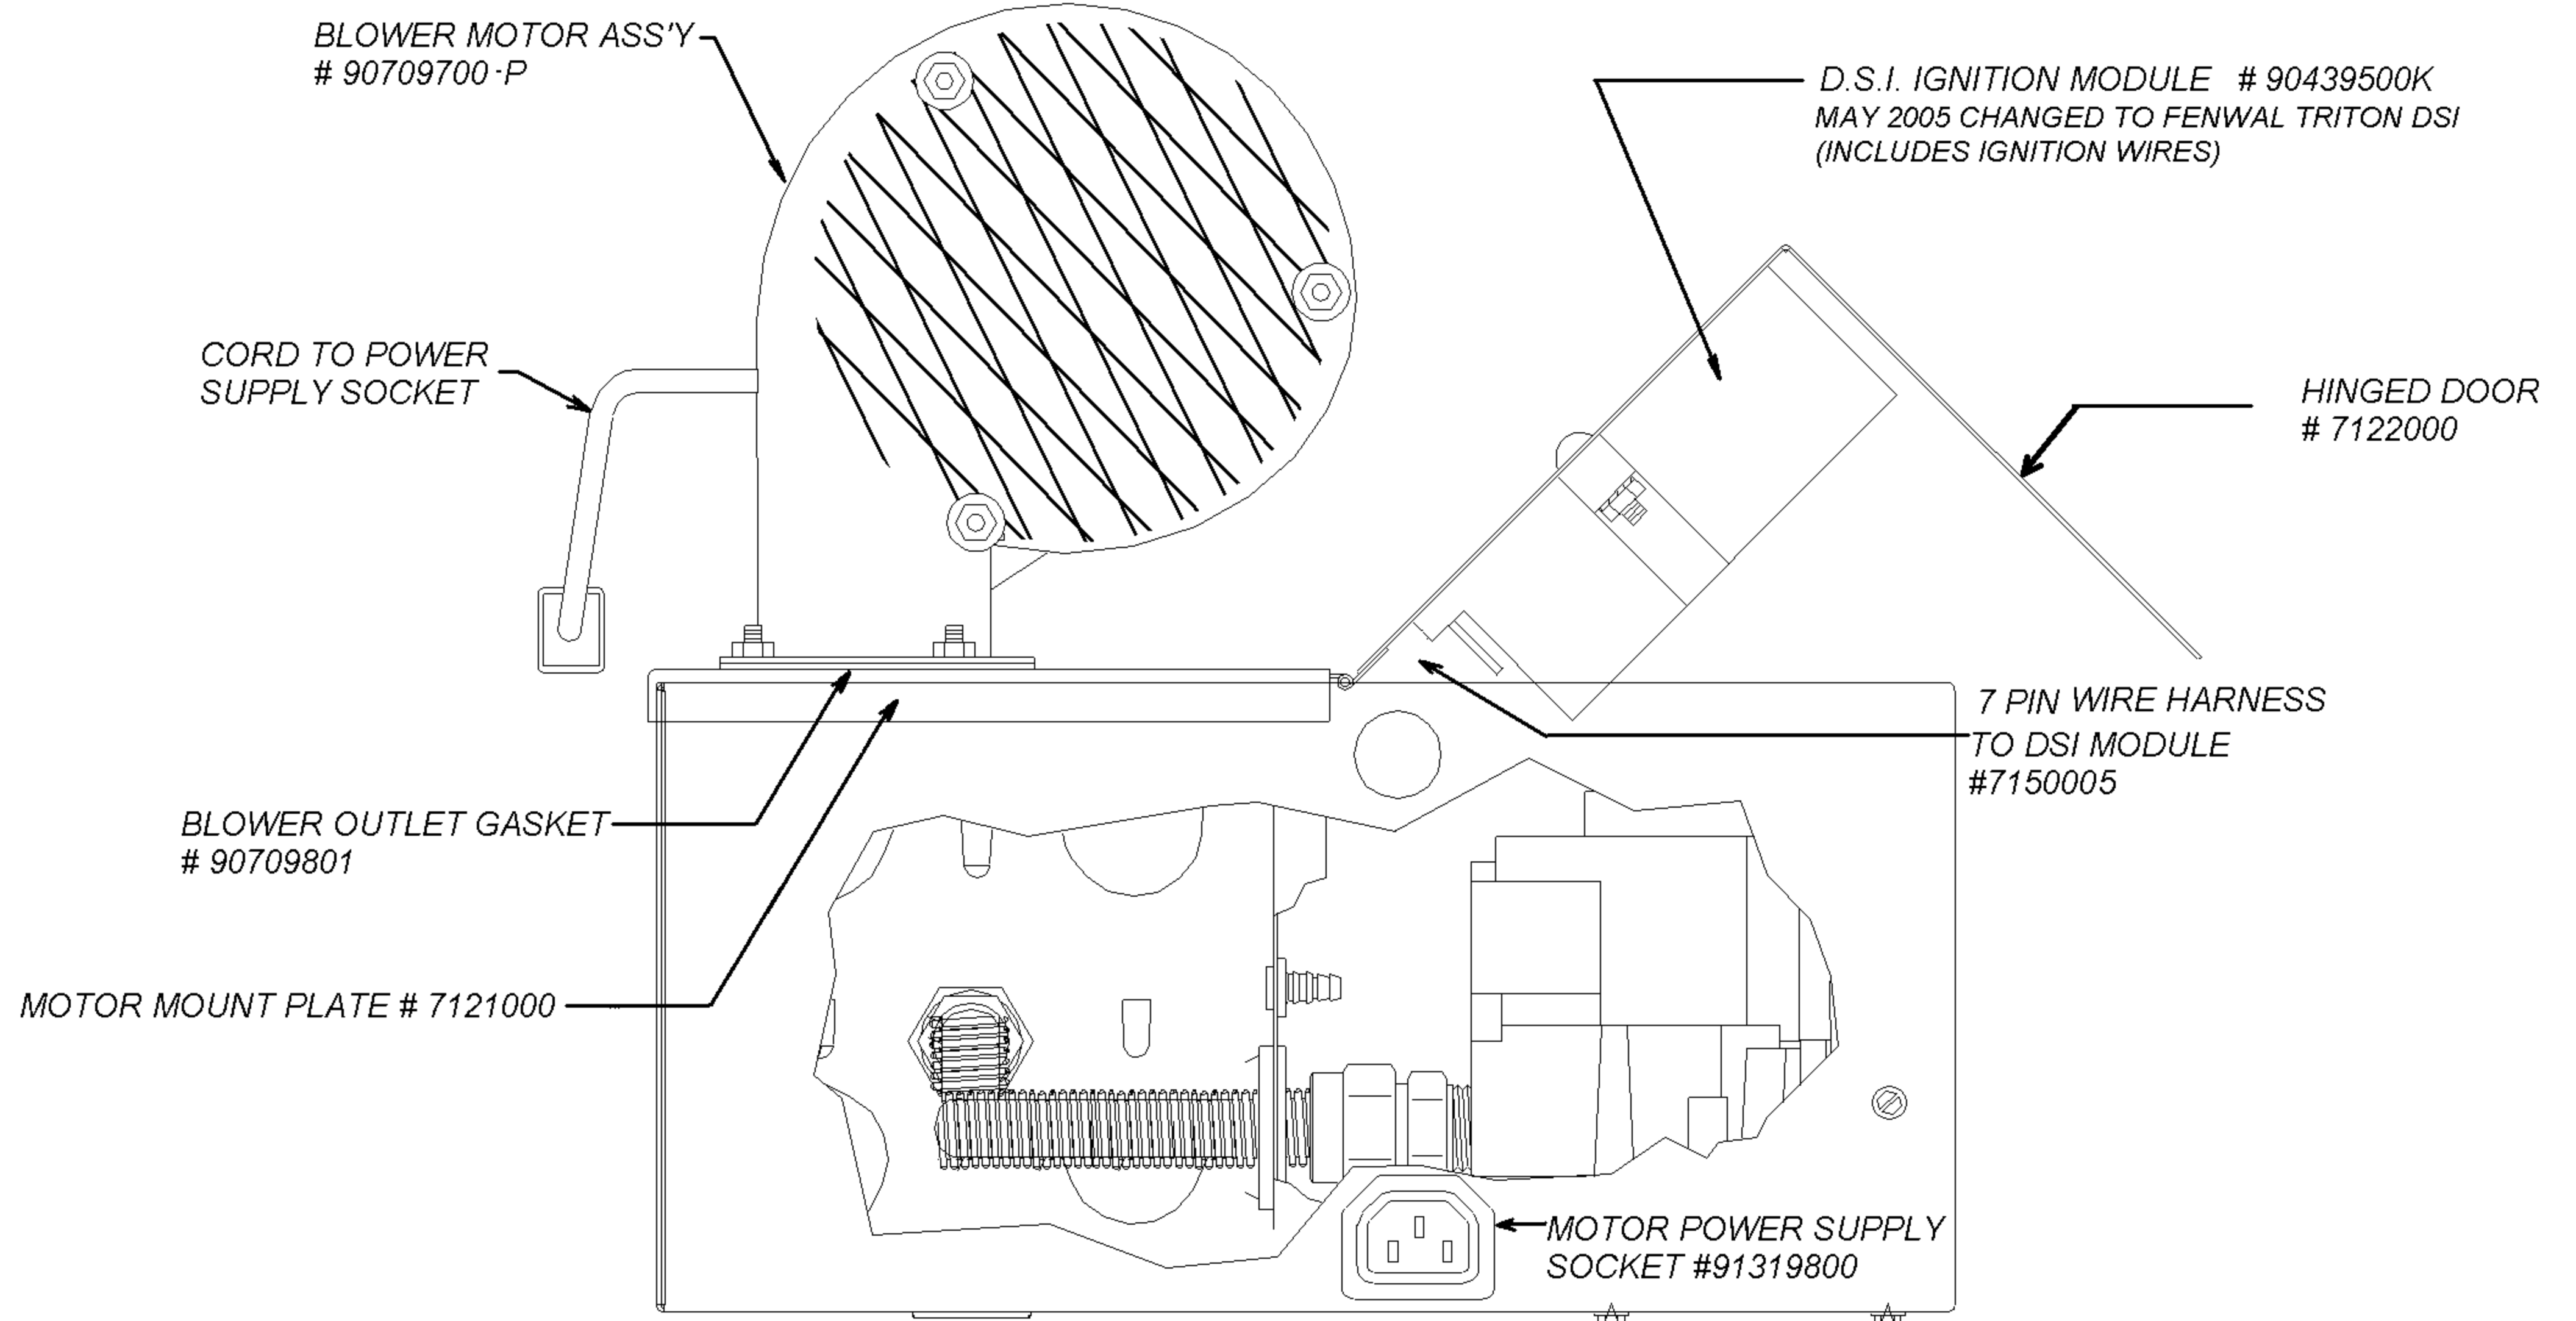

GordonRay® BH

REV. 9/21/2020

REAR VIEW

TOP VIEW

* PRESSURE SWITCH CHART

BTU	OCT. 2020 to PRESENT	DEC 2000 thru SEPT 2020	PRIOR TO 12/00
BH-40	90439808K	90439808K	90439807K
BH-60	90439805K	90439805K	90439807K
BH-80	90439805K	90439805K	90439803K
BH-100	90439805K	90439805K	90439803K
BH-115	90439802K	90439802K	N/A
BH-125	90439810K	90439805K	90439803K
BH-140	90439802K	90439802K	N/A
BH-150	90439802K	90439803K	90439802K
BH-175	90439802K	90439802K	90439802K
BH-200	90439812K	90439801K	90439802K

HW GAS VALVE TILL JAN. 2018
NAT. # 90032500
L. P. # 90032502