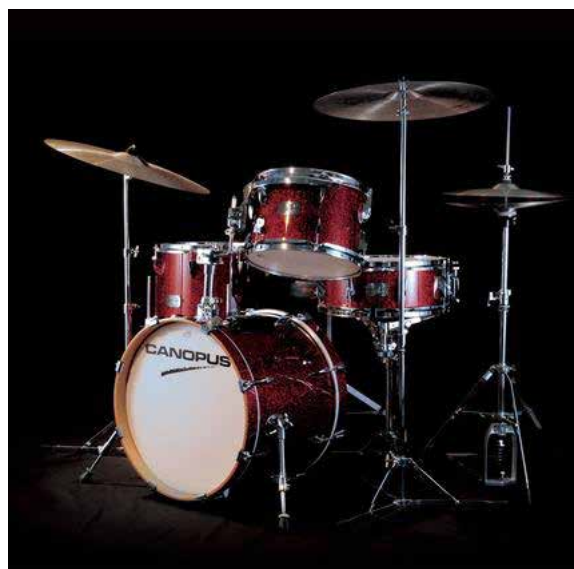

Tom: 10" x 8"

Tom: 8" x 7"

Caja: 14" x 6"

SI INCLUYE PEDESTALES

NO INCLUYE PLATILLOS

USD: \$1988 (efectivo)

USD: \$2127 (tarjeta)

LINK: <https://goo.gl/RcEbK9>