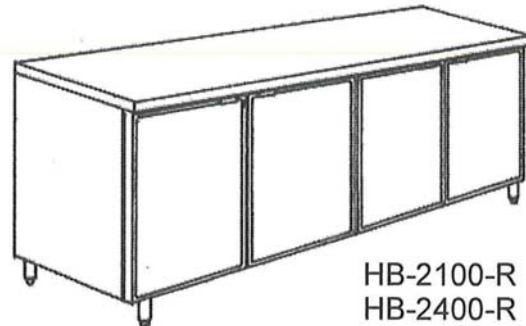

Les unités sont fournies avec 2 tablettes par portes.
Les serrures sur chaque porte sont comprises.