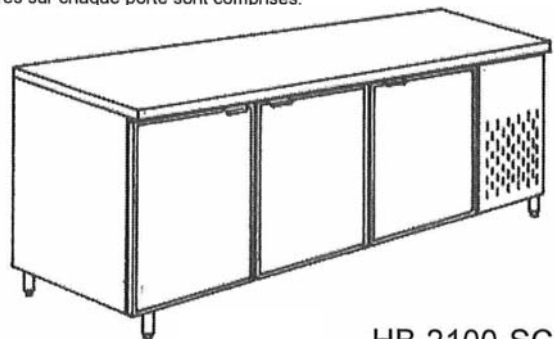

HB-2100-R
HB-2400-R

HB-2100-SC

Options

Côtés acier inox. ou Stralifié, chaque	140.00	S/S or laminated plastic side, each	140.00
Dos acier inox. par pi. lin.	64.00	S/S back per lin. ft.	64.00
Intérieur en acier inox. par pi. lin.	60.00	S/S interior per lin. ft.	60.00
Tablette extra, chaque	58.00	Extra shelf, each	58.00
Serrure, chaque	60.00	Door lock, each	60.00
Pattes en acier inox., chaque	36.00	S/S leg, each	36.00
Thermomètre	128.00	Thermometer	128.00
Évaporateur électrique	132.00	Électric evaporator	132.00
Contrat de service	262.00	Service contract	262.00