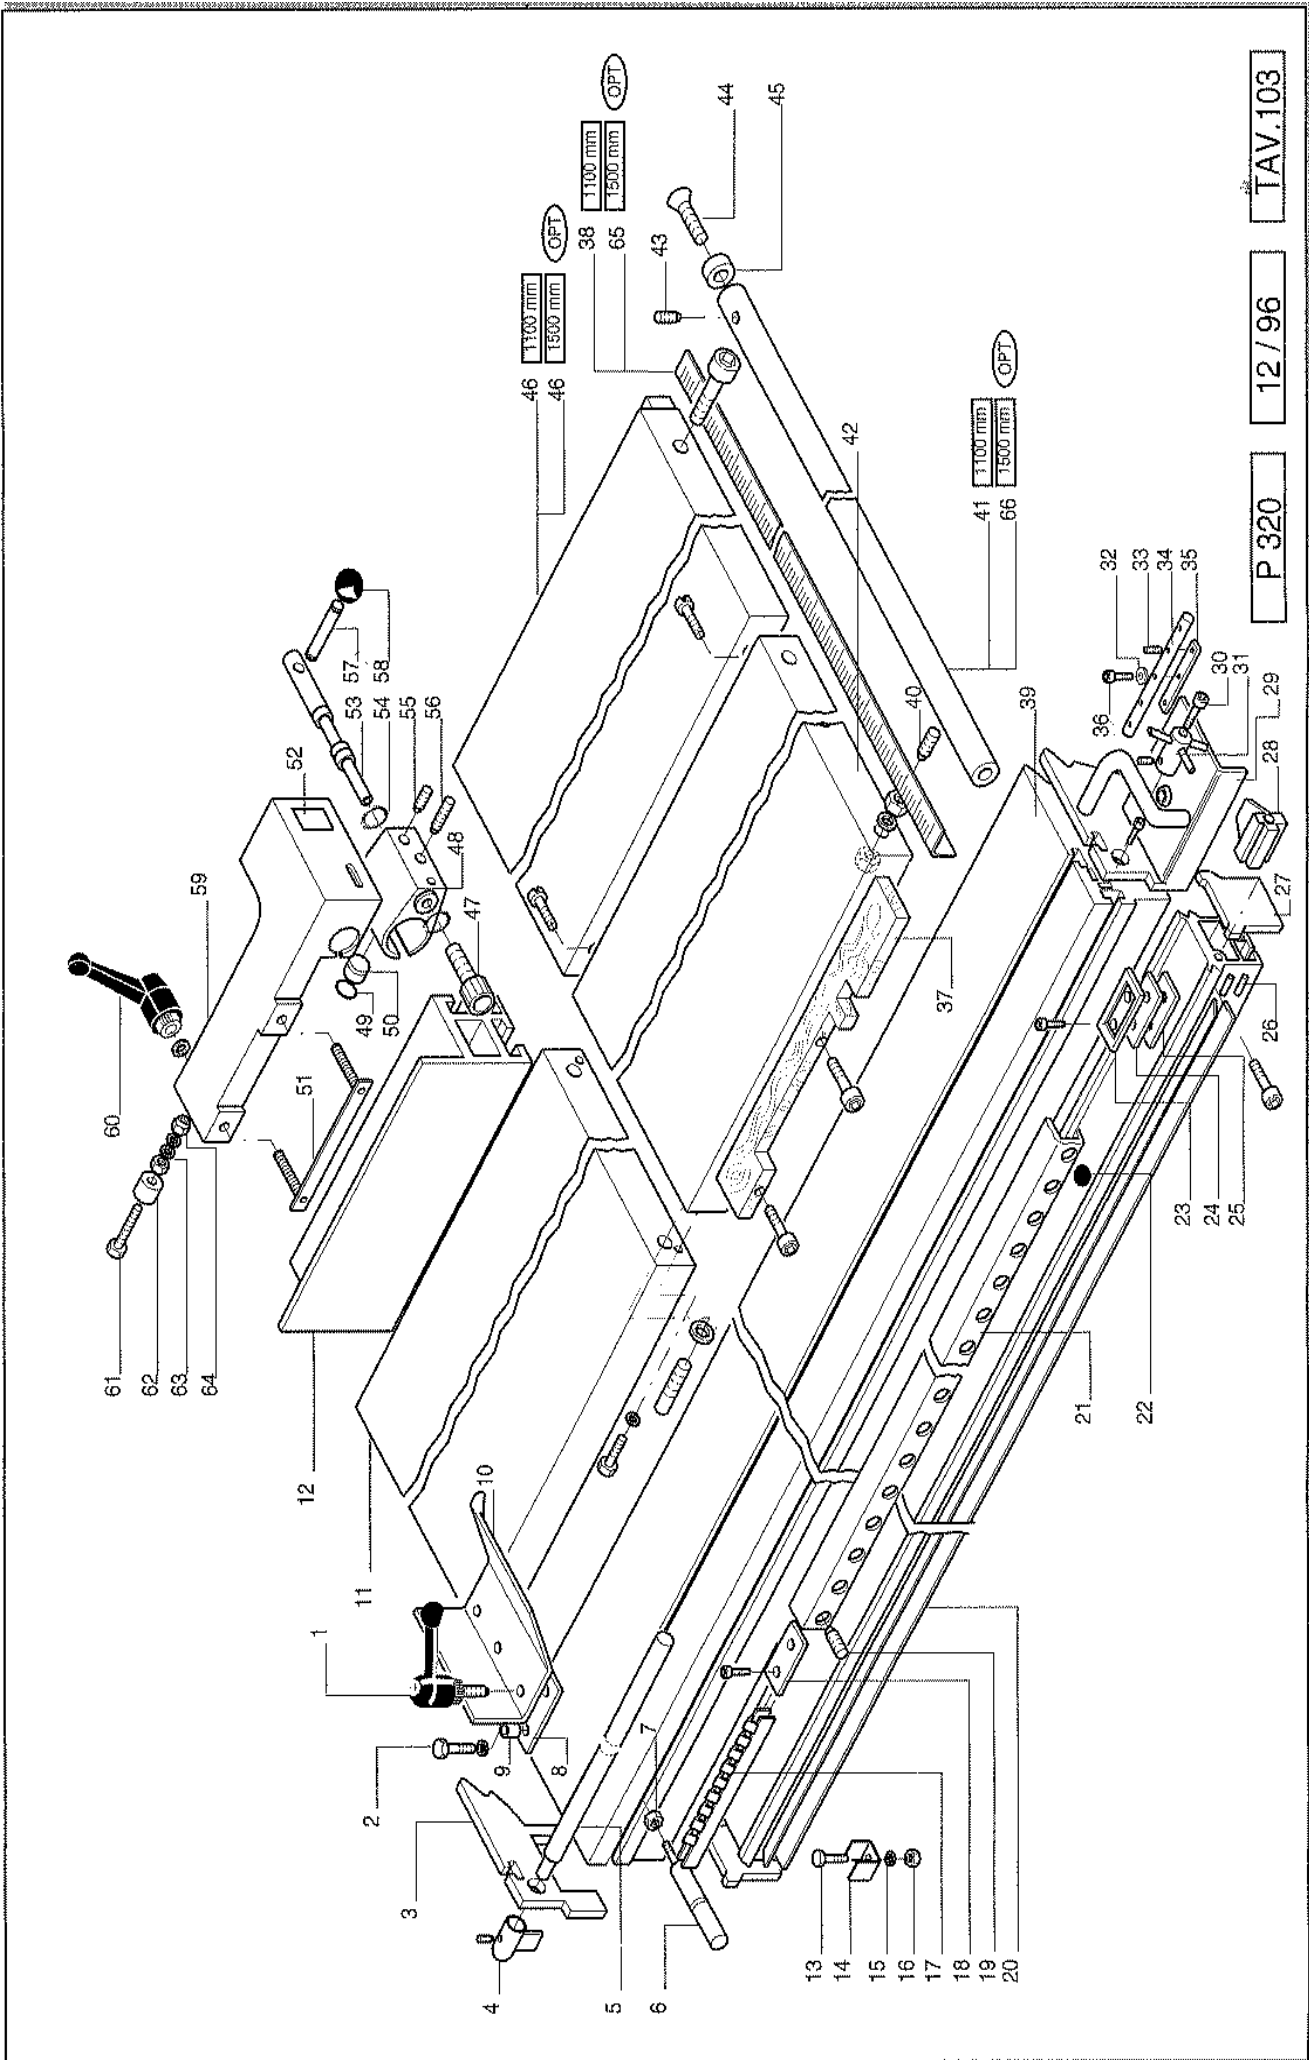

RIF.	CODE		QUANTITA QUANTITY QUANTITE MENGE CANTIDAD
	P 320		
71			
72			
73			
74			
75			
76			
77			
78			
79			
80			
81			
82			
83			
84			
85			
86			
87			
88			
89			
90			
91			
92			
93			
94			
95			
96			
97			
98			
99			
100			
101			
102			
103			
104			
105			

TAV.103

12 / 96

RIF.	CODE		QUANTITA QUANTITY QUANTITE MENGE CANTIDAD
	P 320		
36	8883067		20
37	6643016		1
38	6040119		1
39	6096042		1
40	8483179		3
41	6609056		1
42	6615209		1
43	8772055		1
44	8887138		1
45	6723370		1
46	6633037		1
47	6881240		1
48	6065038		1
49	8023040		1
50	6598004		1
51	6617253		1
52	6807299		1
53	6608146		1
54	8023147		2
55	8280136		2
56	8280218		1
57	6409043		1
58	8753150		1
59	6785263		1
60	8405999		2
61	8885130		1
62	7735002		1
63	8715601		2
64	8153038		2
65	6040122		1
66	6609055		1
67	6633038		1
68			
69			
70			

P 320

RIF.	CODE		QUANTITA QUANTITY QUANTITE MENGE CANTIDAD
	P 320		
1	8411001		1
2	8885102		1
3	6806046		1
4	6070654		1
5	6608379		1
6	6447958		1
7	8154039		1
8	6617244		1
9	6169142		1
10	6396008		1
11	6633039		1
12	6302002		1
13	8885107		10
14	6617241		11
15	8715502		10
16	8153037		10
17	6396057		3
18	6617211		1
19	7239001		4
20	7520004		8
21	6269990		1
22	8753115		26
23	6617155		4
24	6617209		2
25	6617211		4
26	8762824		30
27	6806061		2
28	6070651		3
29	6806044		1
30	8883553		1
31	6070653		1
32	8715200		20
33	8280124		30
34	6608387		10
35	6617320		10