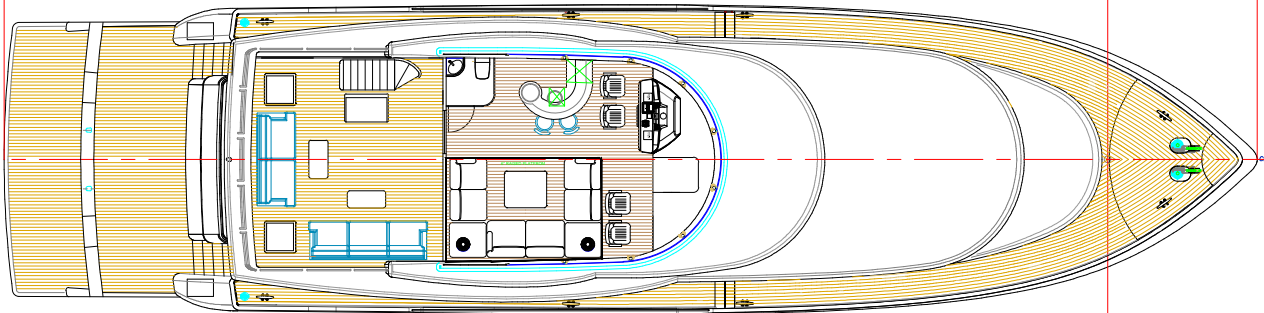

95'

8'

JOHNSON YACHTS CO., LTD

95' GENERAL LAYOUT

DATE  
06.09.2015