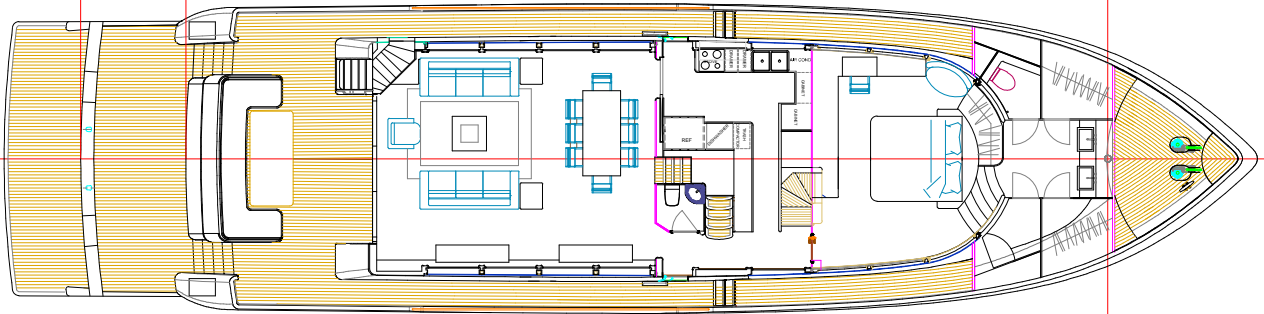

95'

8'

JOHNSON YACHTS CO., LTD

95' GENERAL LAYOUT

DATE  
06.09.2015