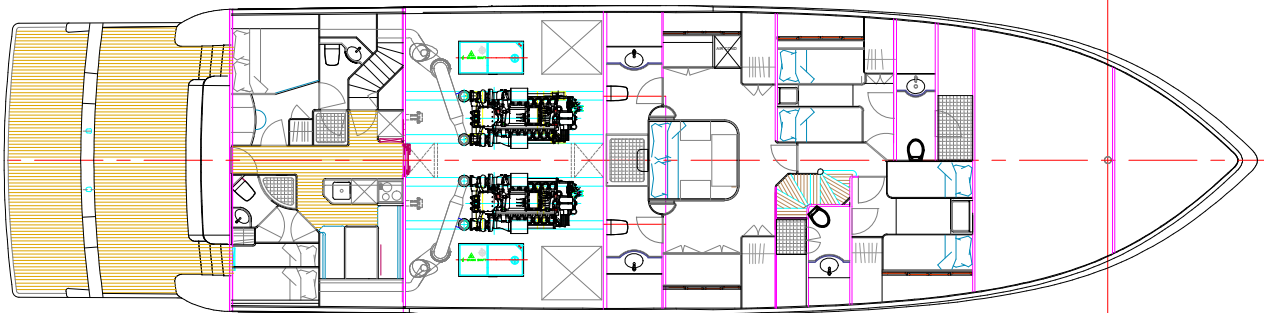

95'

8'

JOHNSON YACHTS CO., LTD

95' GENERAL LAYOUT

DATE  
06.09.2015