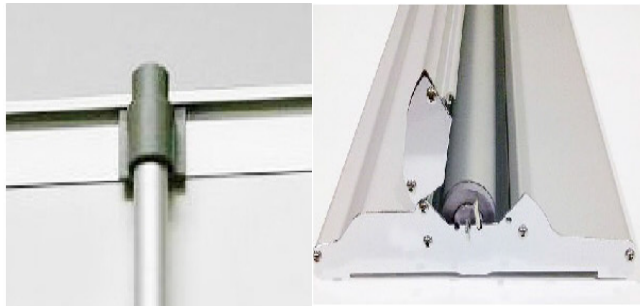

CRS 500

Embout chromé optionelle

- Grandeurs disponibles : 23,5", 33", 36", 39" et 47"
(60cm, 85cm, 90cm, 100cm et 120cm)
- Hauteur 79"
- Changement de bannière facile
- La base est large avec pieds ajustables qui donne une grande stabilité
- Léger et solide
- Cartouche remplaçable
- Rail à pression en haut