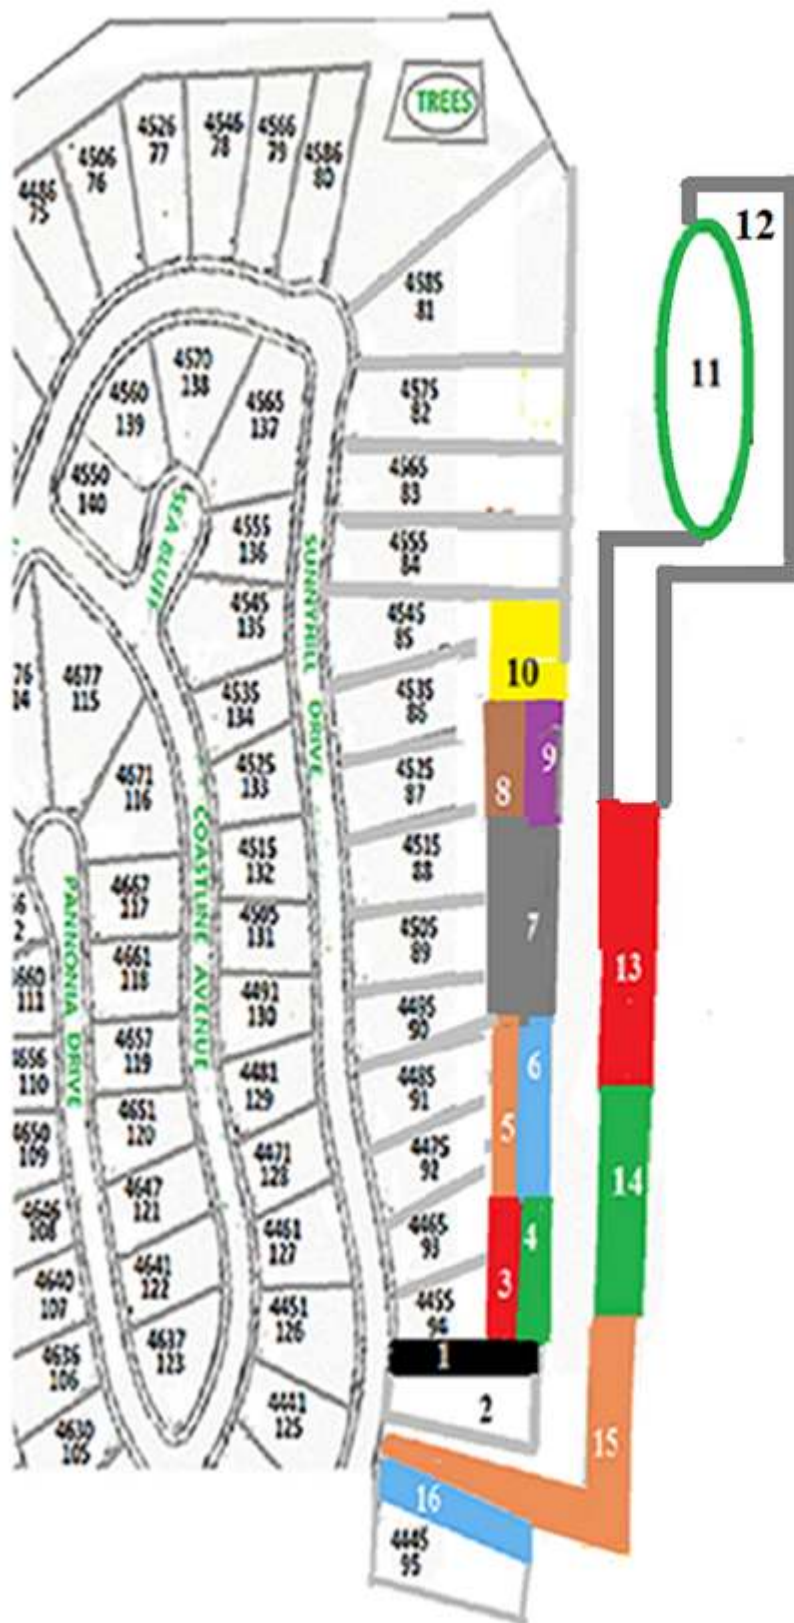

4 Toby's Trail North West

Ctl	BF	4457 Sunnyhill
1	40	Top
2	40	Bottom
3	40	Top
4	40	Bottom
5	40	Top
6	40	Bottom
7	40	Bottom
8	40	Top
9	40	Bottom
10	40	Bottom
11	40	Park
12	40	Fence
13	40	Fence
14	40	Fence
15	40	Fence
16	40	Top

BF 40 4457 Sunnyhill

Test 2:30