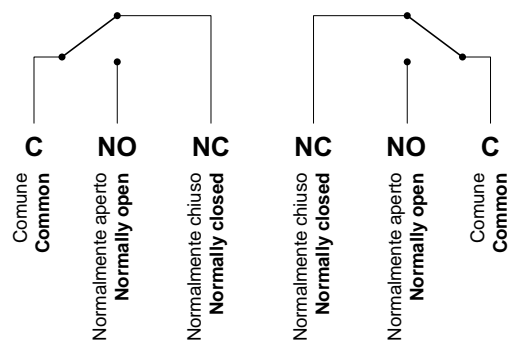

# BENINCA®

SELETTORE A CHIAVE  
**CH** KEY SELECTOR  
SCHLÜSSEL-SELEKTOR  
SÉLECTEUR À CLEF  
SELECTOR A LLAVE

**Collegamento APRE / CHIUDE**  
**OPEN / CLOSE connection**

Al contatto comune "+V" della centrale.  
To common contact "+V" of control board.

**Schema elettrico**  
**Electrical layout**

24V - 1A max.

**Collegamento APRE - CHIUDE / STOP**  
**OPEN - CLOSE / STOP connection**

Al contatto comune "+V" della centrale.  
To common contact "+V" of control board.