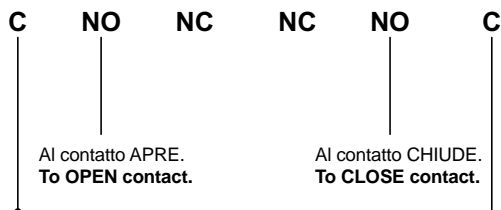

# BENINCA®

SELETTORE A CHIAVE  
**CH** KEY SELECTOR  
SCHLÜSSEL-SELEKTOR  
SÉLECTEUR À CLEF  
SELECTOR A LLAVE

**Collegamento APRE / CHIUDE**  
**OPEN / CLOSE connection**

Al contatto comune "+V" della centrale.  
To common contact "+V" of control board.

**Schema elettrico**  
**Electrical layout**

24V - 1A max.

**Collegamento APRE - CHIUDE / STOP**  
**OPEN - CLOSE / STOP connection**

Al contatto comune "+V" della centrale.  
To common contact "+V" of control board.