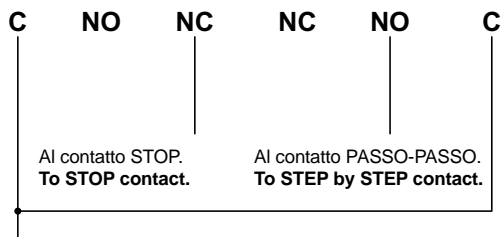

# BENINCA®

SELETTORE A CHIAVE  
**CH** KEY SELECTOR  
SCHLÜSSEL-SELEKTOR  
SÉLECTEUR À CLEF  
SELECTOR A LLAVE

**Collegamento APRE / CHIUDE**  
**OPEN / CLOSE connection**

Al contatto comune "+V" della centrale.  
To common contact "+V" of control board.

**Schema elettrico**  
**Electrical layout**

24V - 1A max.

**Collegamento APRE - CHIUDE / STOP**  
**OPEN - CLOSE / STOP connection**

Al contatto comune "+V" della centrale.  
To common contact "+V" of control board.