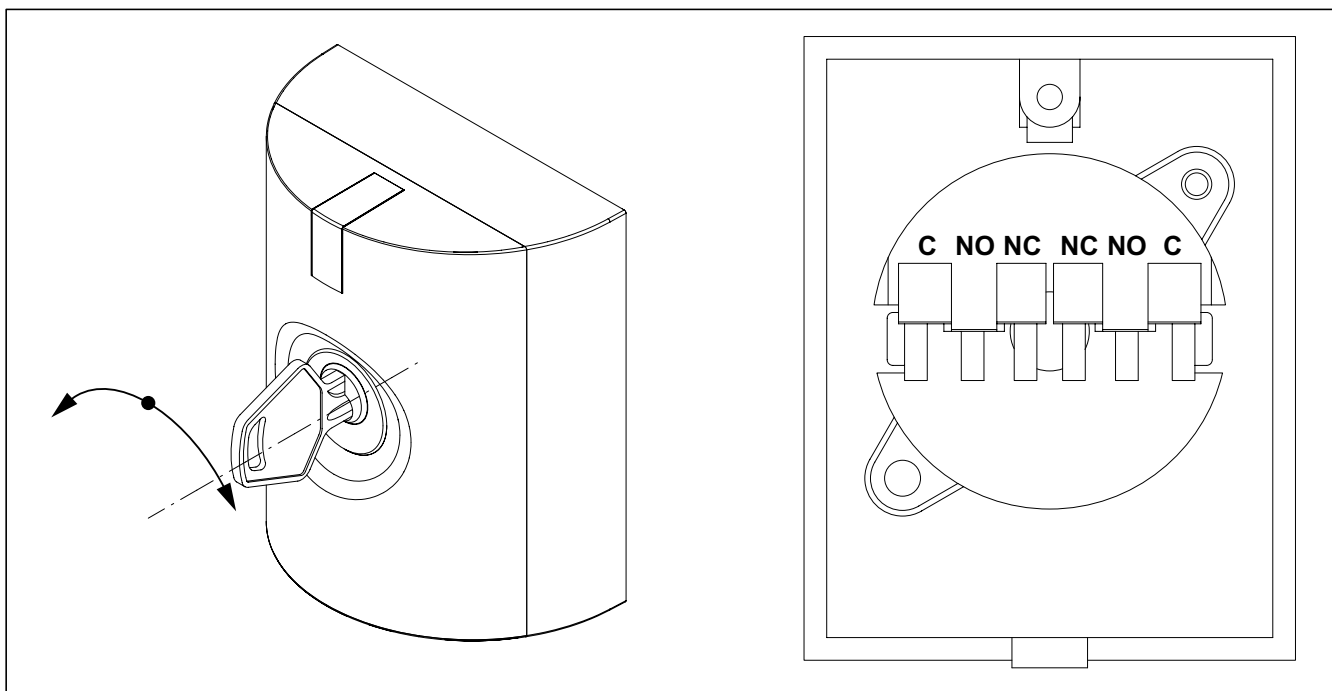

# BENINCA®

SELETTORE A CHIAVE  
**CH** KEY SELECTOR  
SCHLÜSSEL-SELEKTOR  
SÉLECTEUR À CLEF  
SELECTOR A LLAVE

**Collegamento APRE / CHIUDE**  
**OPEN / CLOSE connection**

Al contatto comune "+V" della centrale.  
To common contact "+V" of control board.

**Schema elettrico**  
**Electrical layout**

24V - 1A max.

**Collegamento APRE - CHIUDE / STOP**  
**OPEN - CLOSE / STOP connection**

Al contatto comune "+V" della centrale.  
To common contact "+V" of control board.