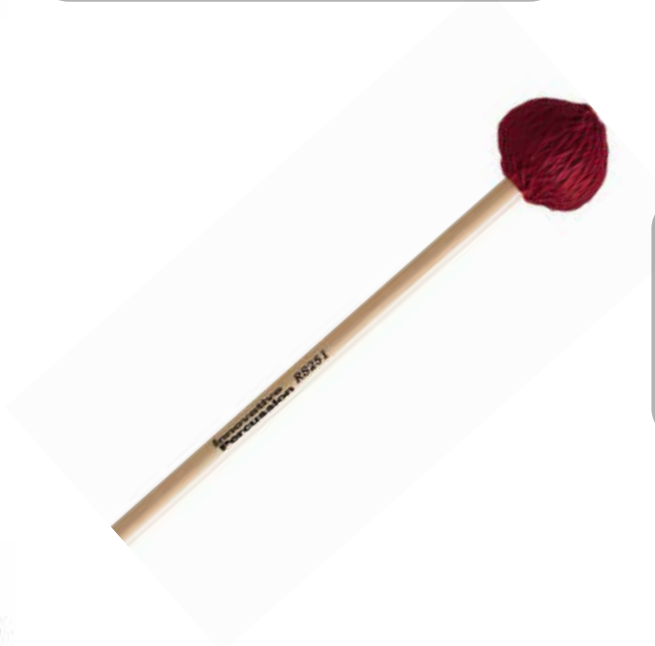

The
Pop
Singer

LA #1

PAQUETE ELEMENTAL

El paquete elemental FP-1 contiene:

- F8 Marimba de goma mediana
- F10 Xilófono duro / Campana
- IP-LD Lalo Davila / Hickory-
- SB-3 Fundamental Stick Bag

USD: \$ 74 (efectivo)

USD: \$ 79 (tarjeta)

PAQUETE INTERMEDIO

El paquete intermedio FP-2 contiene:

- F2 Hard Marimba
- F9 Xilófono
- GT-3 Timpani / Medio
- General IP-LD Lalo Davila / Hickory
- SB-3 - Fundamental Stick Bag

USD: \$ 119 (efectivo)

USD: \$ 127 (tarjeta)

MEDIUM VIBRAPHONE MALLETS DE MARIMBA RATTAN

USD: \$ 48 (efectivo)

USD: \$ 51 (tarjeta)

MALLETS MEDIANOS DUROS PARA MARIMBA BIRCH

USD: \$ 49 (efectivo)

USD: \$ 52 (tarjeta)

MALLETS MARIMBA DURO BIRCH

USD: \$ 49 (efectivo)

USD: \$ 52 (tarjeta)

**ANDERS ASTRAND
VIBRAPHONE MEDIO
MALLETS MARIMBA-RATTAN**
USD: \$ 52 (efectivo)
USD: \$ 56 (tarjeta)

**GENERAL MARIMBA
BLUE STRONG GENERAL
CEDRO**
USD: \$ 52 (efectivo)
USD: \$ 56 (tarjeta)