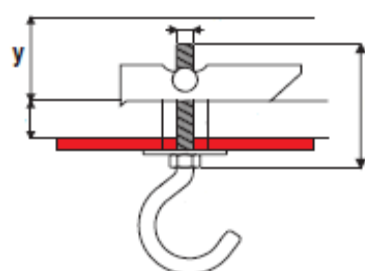

### Resorte basculante con varilla

Código Item	Medida Size (mm)	Broca Drill hole (mm)	unds caja Qty box	unds cartón Qty carton
B911104	M-4x 70	14	200	1.200
B911105	M-5x 80	16	200	1.200
B911106	M-6x 90	20	100	1.200

MEDIDA (mm)	HUECO MÍNIMO Y (mm)	MAX. ESPESOR DE PARED (mm)
M-4x 70	69	32
M-5x 80	69	32
M-6x 90	69	32

### Resorte basculante con gancho

Código Item	Medida Size (mm)	Broca Drill hole (mm)	unds caja Qty box	unds cartón Qty carton
BG911104	M-4x 70	14	200	1.200
BG911105	M-5x 80	16	200	1.200
BG911106	M-6x 90	20	100	1.200