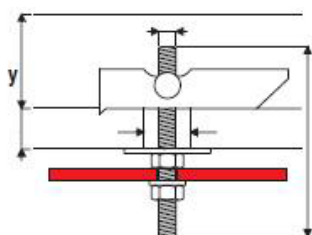

### Resorte basculante con varilla

Código Item	Medida Size (mm)	Broca Drill hole (mm)	unds caja Qty box	unds cartón Qty carton
B911104	M-4x 70	14	200	1.200
B911105	M-5x 80	16	200	1.200
B911106	M-6x 90	20	100	1.200

MEDIDA (mm)	HUECO MÍNIMO Y (mm)	MAX. ESPESOR DE PARED (mm)
M-4x 70	69	32
M-5x 80	69	32
M-6x 90	69	32

### Resorte basculante con gancho

Código Item	Medida Size (mm)	Broca Drill hole (mm)	unds caja Qty box	unds cartón Qty carton
BG911104	M-4x 70	14	200	1.200
BG911105	M-5x 80	16	200	1.200
BG911106	M-6x 90	20	100	1.200