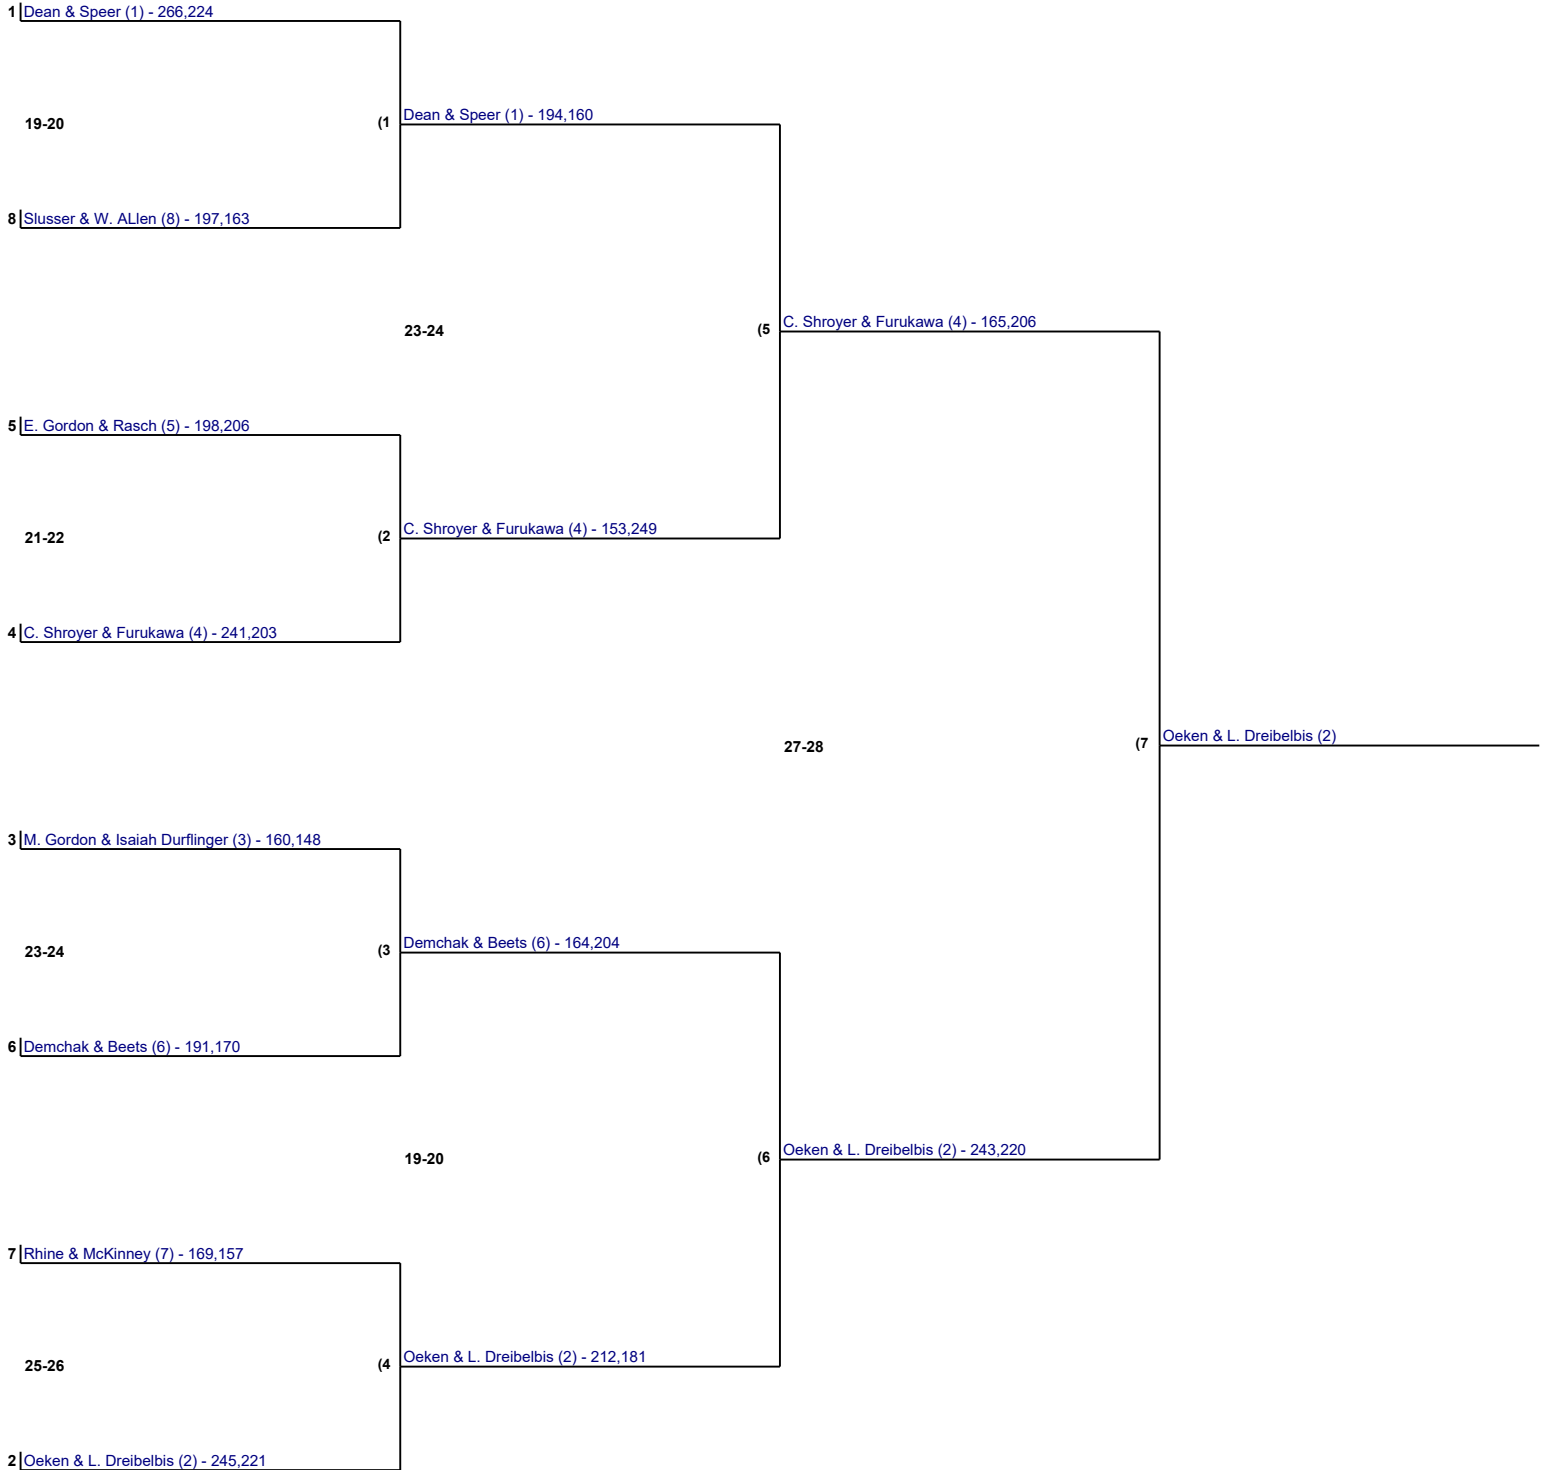

#	Name	1	2	3	4	5	Total	+/-
T24	Alex Grant	168	178	173	156	132	807	-193
T24	Jacob Moravcik	163	171	126	188	159	807	-193
26	Jonathan Waggoner	99	189	185	158	166	797	-203
27	Drew Parker	158	117	152	219	144	790	-210
28	Austin Rule	178	140	144	163	155	780	-220
29	Michael Kalinowski	136	167	154	131	147	735	-265
30	Peyton Glass	116	136	167	142	115	676	-324
31	John Taylor	146	111	108	137	170	672	-328

2023 JTBA-Lourdes University Junior Doubles

Sunday, April 2, 2023 AMF Hall of Fame Lanes Canton, Ohio
15U Boy's