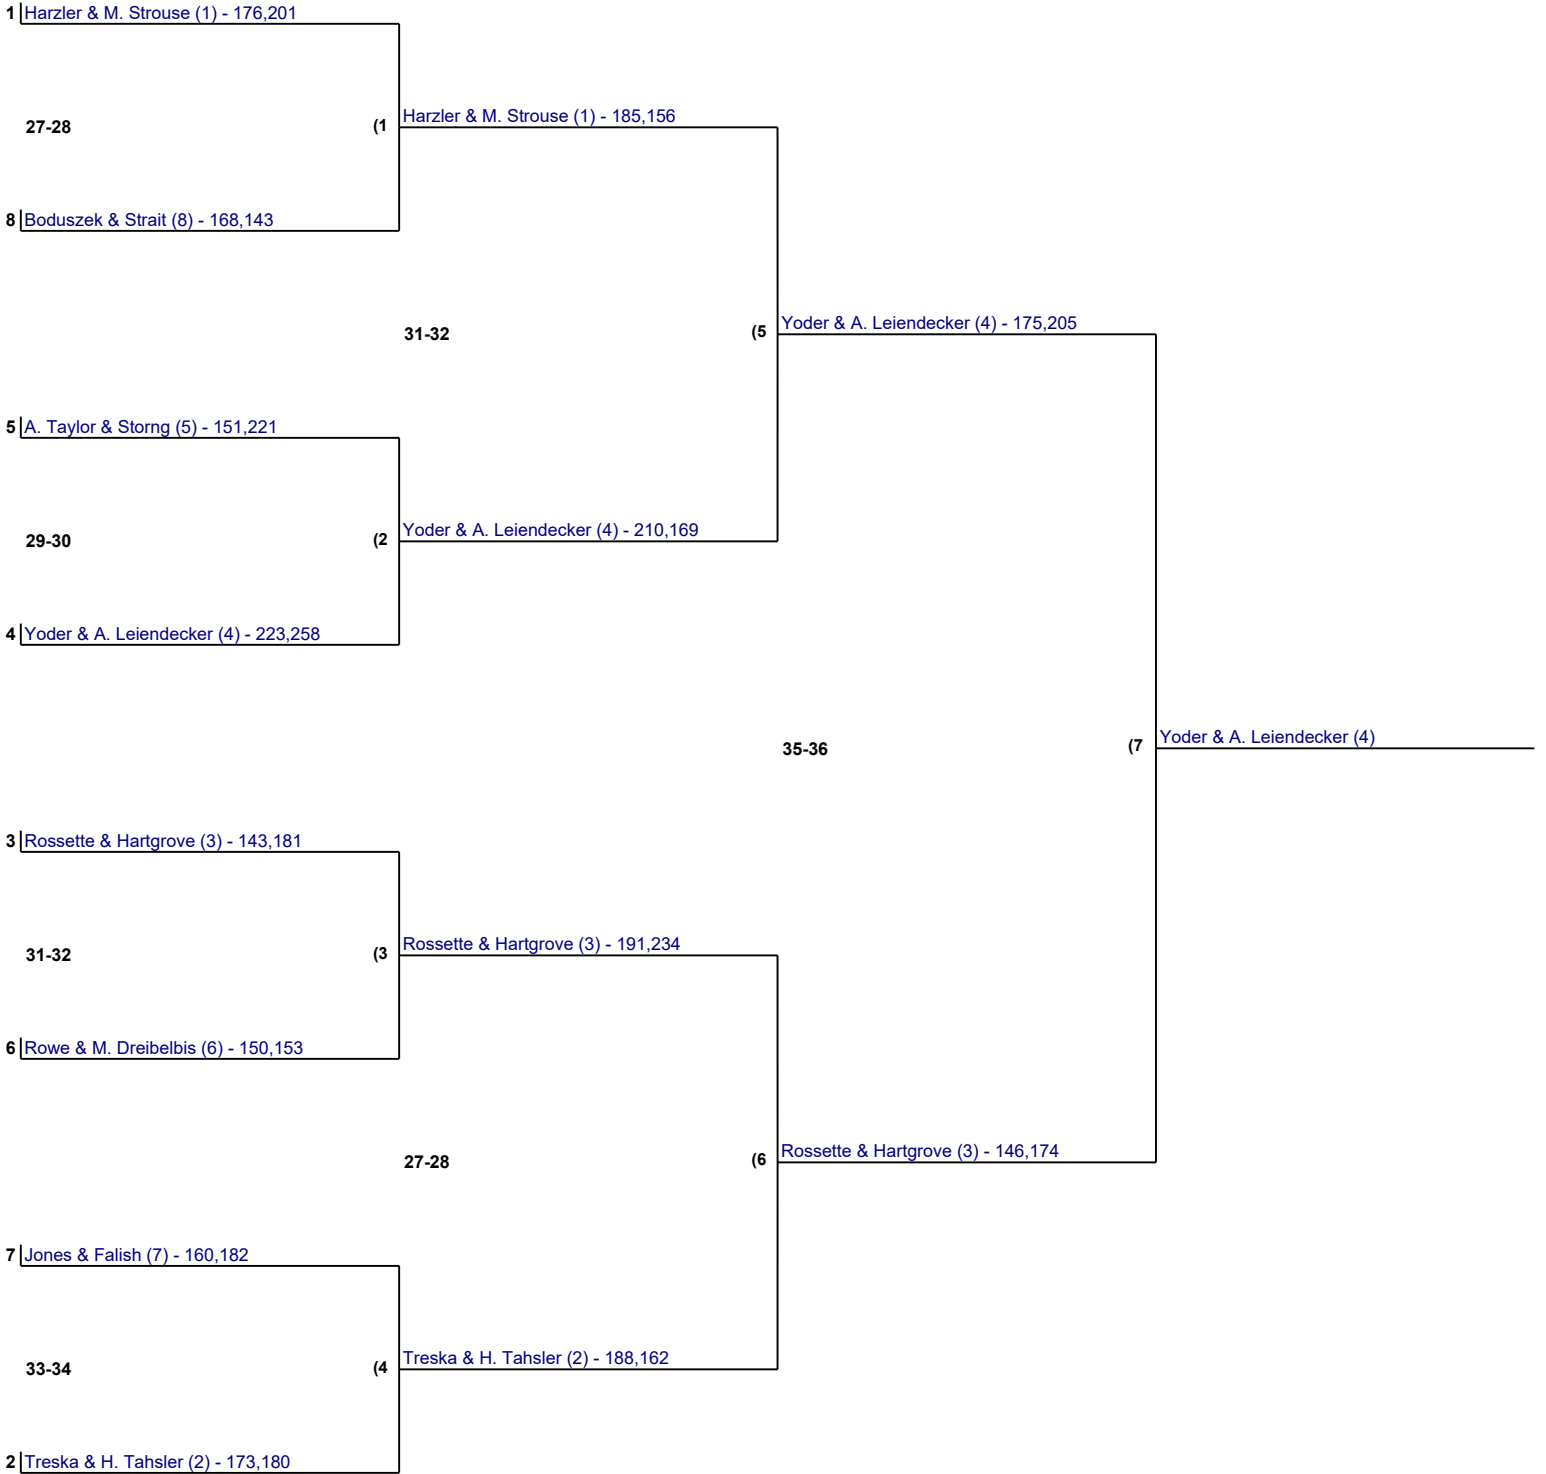

#	Name	1	2	3	4	5	Total	+/-
24	Addyson Meshew	164	201	151	122	168	806	-194
25	Dezaray Mcie	131	152	184	172	157	796	-204
26	Brooke Barnes	127	145	142	202	136	752	-248
27	Maria Wise	128	164	128	149	180	749	-251
28	Carmelina Foster	144	112	155	163	144	718	-282
29	McKenzie Williams	131	151	123	158	151	714	-286
30	Taylor Scherer	150	125	163	130	128	696	-304
31	Faith Knisple	96	127	171	130	169	693	-307
32	Andrea McKinney	137	155	140	124	105	661	-339
33	Eden Bussey	89	171	132	126	118	636	-364

2023 JTBA-Lourdes University Junior Doubles

Sunday, April 2, 2023 AMF Hall of Fame Lanes Canton, Ohio
18U Girl's