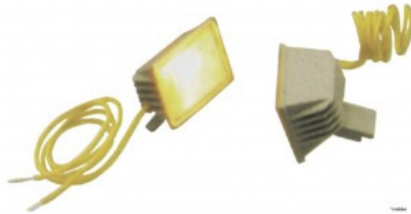

## LUCES, LÁMPARAS Y FOCOS

**NOMBRE**

**Mini focos para todo tipo de modelo. Vienen 2 piezas por empaque con cables soldados.**

**FABRICANTE**

**ROBBE**

**DATOS Y PRECIOS**

No. Parte	Diámetro [mm]	Voltaje [V]	Corriente [mA]	Largo del Cable[mm]	Color	Precio [MXP]
1650	2.3	6	50	100	Transp.	92.00
1651	2.3	6	50	100	Rojo	92.00
1652	2.3	6	50	100	Verde	92.00
1653	2.3	6	50	100	Amarillo	92.00
1654	3	6	50	100	Transp.	85.00
1655	3	6	50	100	Rojo	85.00
1656	3	6	50	100	Verde	85.00
1657	3	6	50	100	Amarillo	85.00
1658	3	6	100	100	Transp.	85.00

Todos los precios en MXP.

**NOMBRE**

**Lámparas para los más diversos usos en todo tipo de modelo.**

**FABRICANTE**

**ROBBE**

No. 1375

Lámpara tipo halógeno. Incluye el foco.

Tensión 6V, Dimensiones 14 x 10mm, 2 Piezas.

Precio: 129.00MXP

No. 1642

Lámpara de cubierta. Incluye el foco. Con brazo de fijación de latón doblado y pantalla reflectora de Ø9mm.

Tensión 6V, 50mA, 2 Piezas.

Precio: 147.00MXP

**NOMBRE**

**Luces de posición para barcos.**

**FABRICANTE: ROBBE**

No. 1383 ROBBE

Juego de luces de posición con 4 carcasas de lámpara de 10 x 20mm y 4 focos 6V, 50mA.

Los cristales de las carcasas son 2 x transparente, 1 x rojo, 1 x verde.

Precio: 185.00MXP