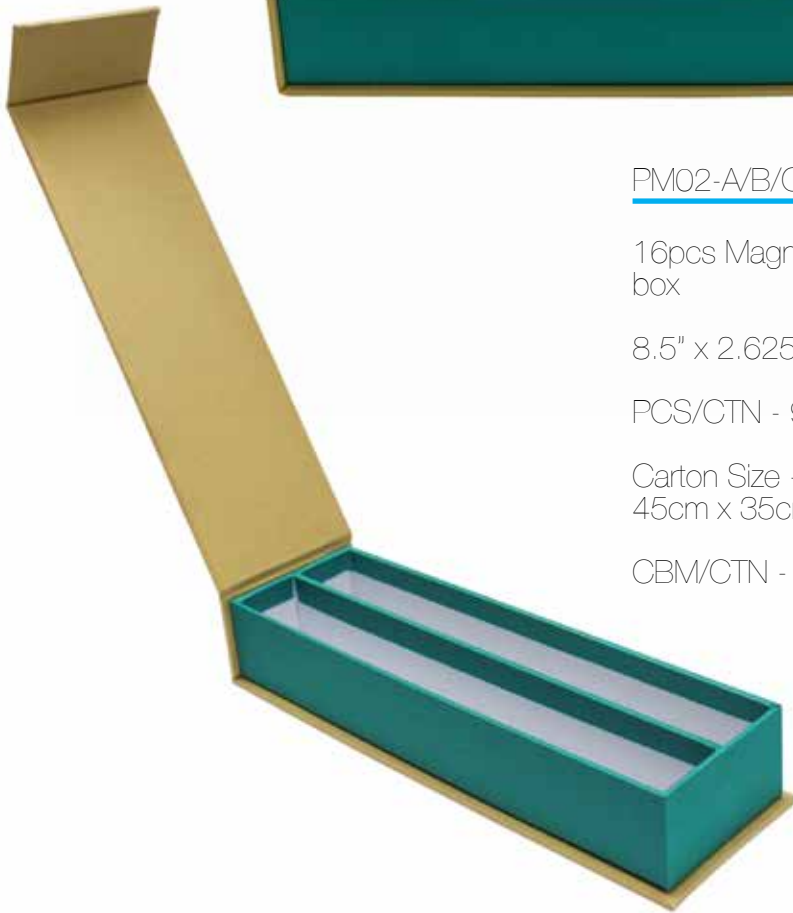

## PM02-A/B/C/D/E/F/G

16pcs Magnetic top flap box

8.5" x 2.625" x 1.5"

PCS/CTN - 96

Carton Size -  
45cm x 35cm x 32cm

CBM/CTN - 0.050