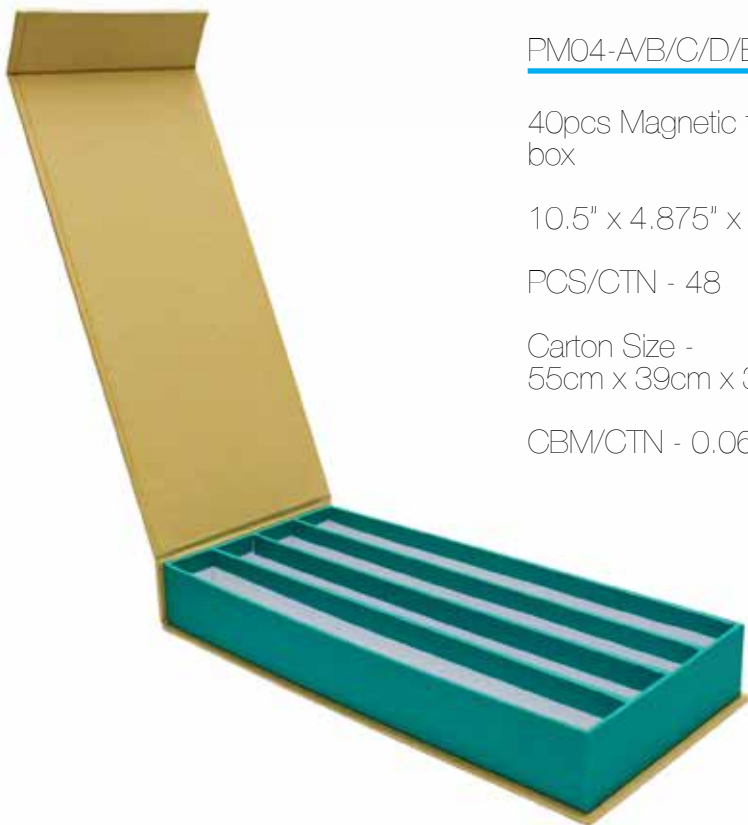

# Paperboard

PM03-A/B/C/D/E/F/G

32pcs Magnetic top flap box

8.5" x 4.875" x 1.5"

PCS/CTN - 48

Carton Size -  
45cm x 39cm x 32cm

CBM/CTN - 0.056

PM04-A/B/C/D/E/F/G