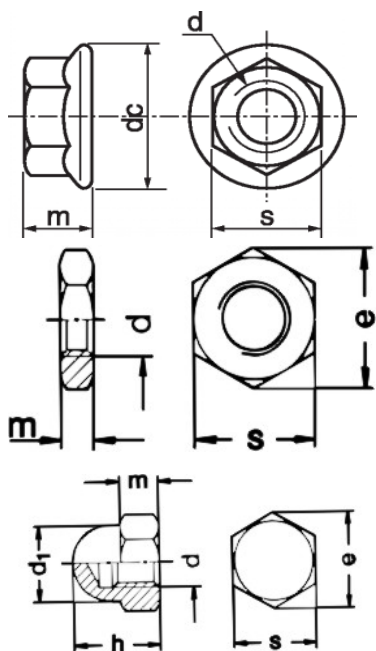

**Tuerca estriada DIN 6923**

**Tuerca baja DIN 936**

**Tuerca ciega DIN 1587**

**DIN 936 DIN1587  
DIN6923**

Código Item	Medida Size D x L(mm)	Código Item	Medida Size D x L(mm)	Código Item	Medida Size D x L(mm)
DIN 6923		DIN 936		DIN 1587	
D6923M03	M-3				
D6923M04	M-4	D936M04	M-4	D1587M04	
D6923M05	M-5	D936M05	M-5	D1587M04	
D6923M06	M-6	D936M06	M-6	D1587M06	M-6
D6923M08	M-8	D936M08	M-8	D1587M08	M-8
D6923M10	M-10	D936M10	M-10	D1587M10	M-10
D6923M12	M-12	D936M12	M-12	D1587M12	M-12
D6923M14	M-14	D936M14	M-14	D1587M14	M-14
D6923M16	M-16	D936M16	M-16	D1587M16	M-16
		D936M18	M-18	D1587M18	M-18
		D936M20	M-20	D1587M20	M-20
		D936M22	M-22	D1587M22	M-22
		D936M24	M-24	D1587M24	M-24
		D936M27	M-27		
		D936M30	M-30		

Tuerca zincada rosca métrica DIN 936-DIN6923-DIN1587

d (mm)	s (mm)	Paso (mm)
M-3	5,5	0,6
M-4	7	0,7
M-5	8	0,8
M-6	10	1
M-8	13	1,25
M-10	17	1,5
M-12	19	1,75
M-14	22	2
M-16	24	2
M-18	27	2,5
M-20	30	2,5
M-22	32	2,5
M-24	36	3
M-27	41	3
M-30	46	3,5