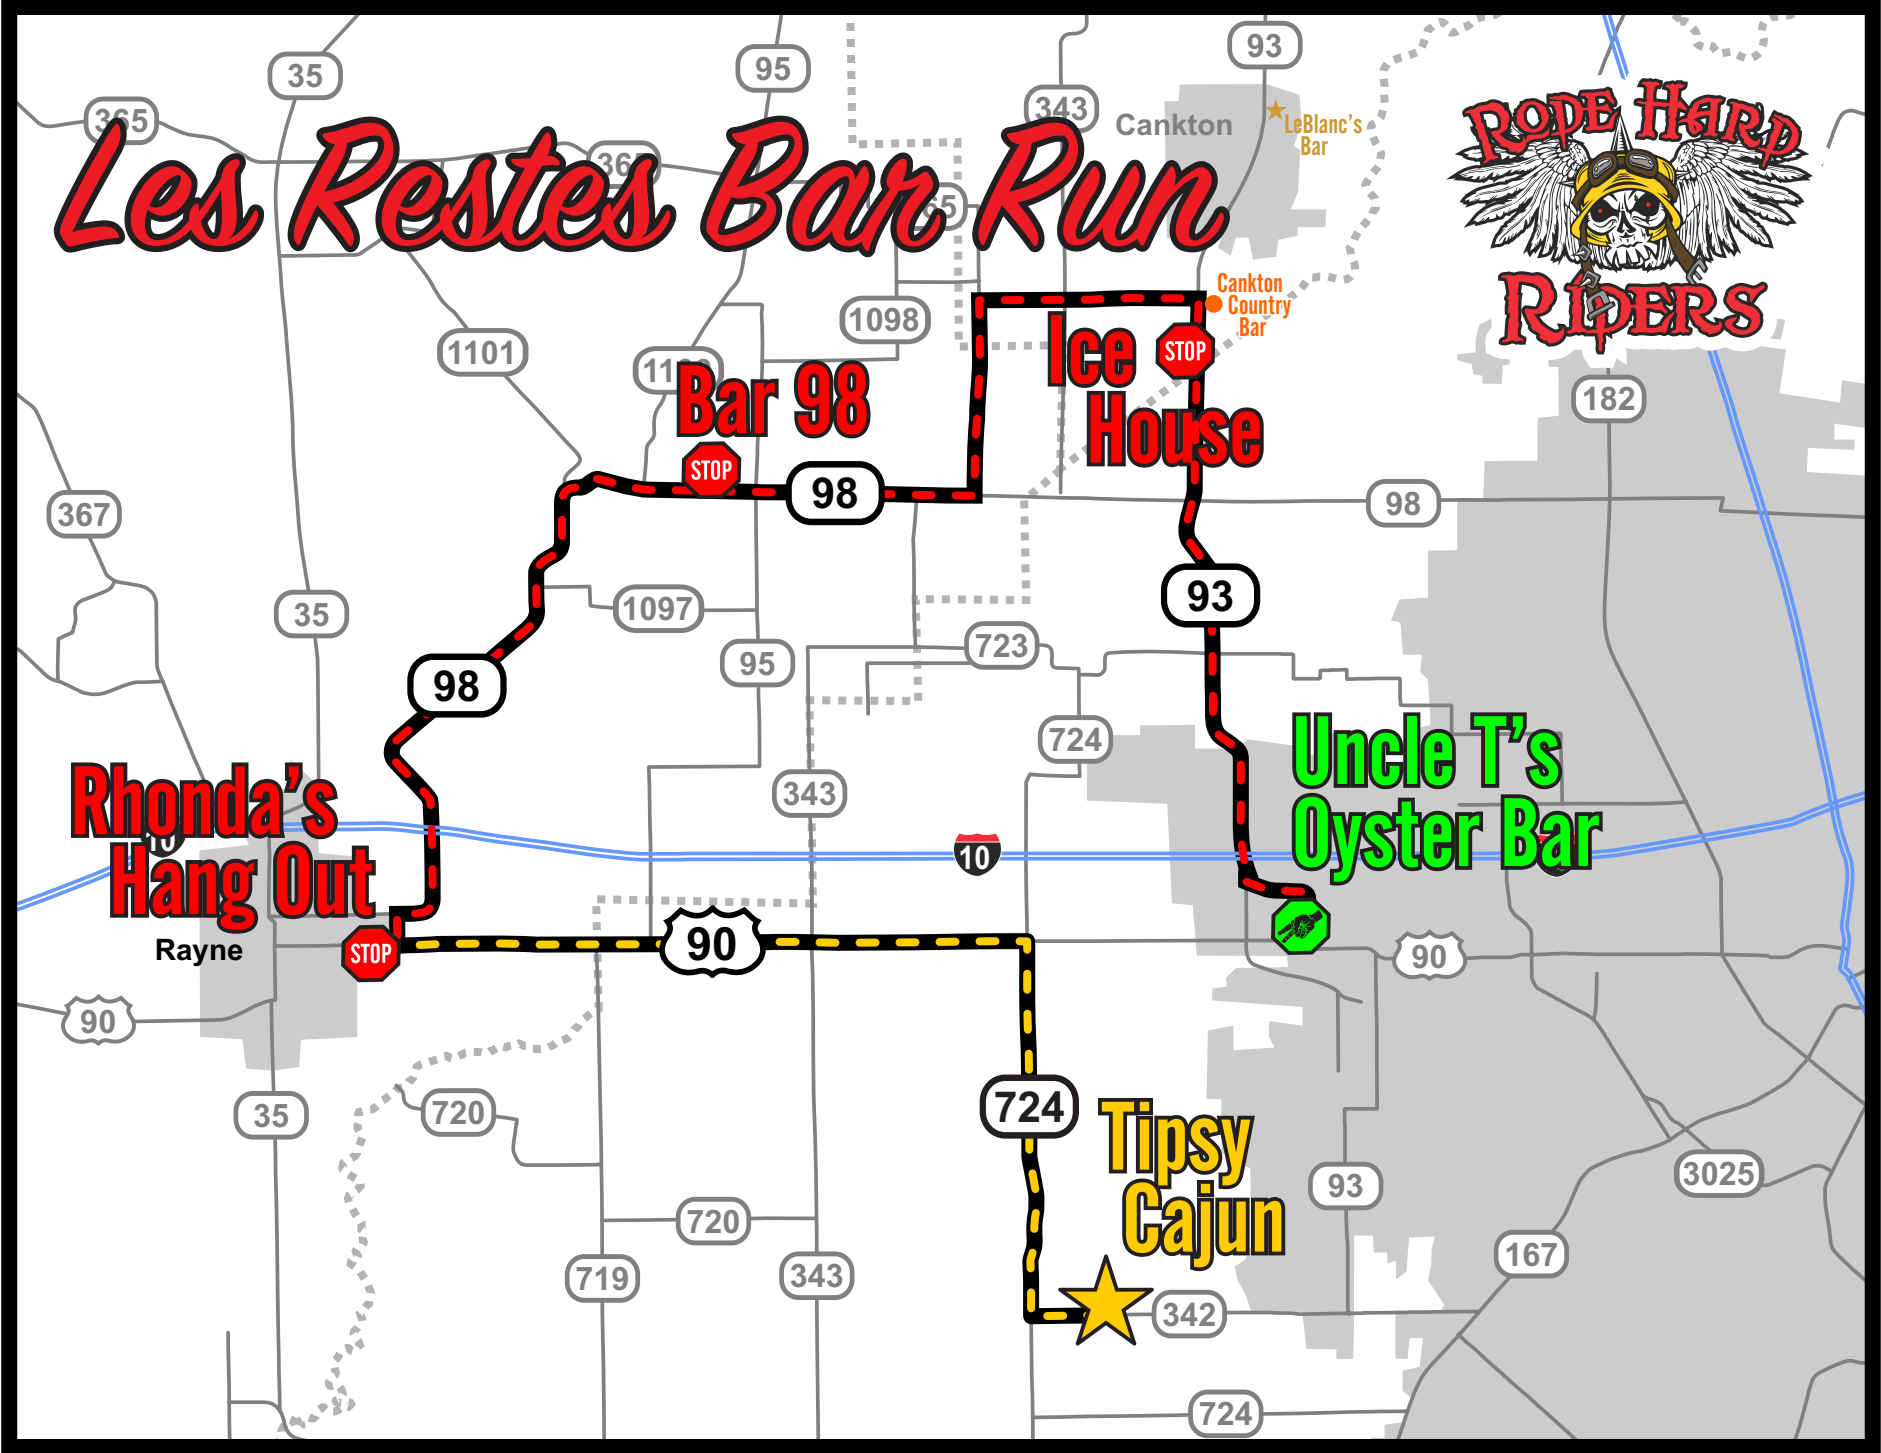

Tipsy Cajun

**Additional Miles for Gold Star Bar:**

10.6

**Total Miles Including Gold Star Bar:**

31.72

**RHR  
Restaurants  
on route**

**Other  
Gold Star  
Bars**

**Comments:**

# Les Restes Bar Run

## Les Restes Bar Run

	Dist.		Turn		Road	Total Dist	
			<b>START</b>	at	Uncle T's Oyster Bar, 1001 St. Mary St., Scott 70583		
			<b>Go North</b>	on	St. Mary St.		
in	1.10	mi.	Stay	on	St. Mary St.	1.10	mi.
in	0.30	mi.	Go straight	on to	LA-93	1.40	mi.
in	3.60	mi.	Take 2nd exit	on	Turn-A-Bout to stay on LA-93	5.00	mi.
<b>in</b>	<b>1.30</b>	<b>mi.</b>	<b>STOP</b>	<b>at</b>	<b>Dodge's Ice House</b>	<b>6.30</b>	<b>mi.</b>
			Continue north	on	LA-93	6.30	mi.
in	0.80	mi.	Turn left	on to	LA-761	7.10	mi.
in	2.50	mi.	Turn left	on to	LA-365 / Osage Trail	9.60	mi.
in	2.00	mi.	Turn right	on to	LA-98 / Grand Prairie Hwy	11.60	mi.
<b>in</b>	<b>1.10</b>	<b>mi.</b>	<b>STOP</b>	<b>at</b>	<b>Bar 98</b>	<b>12.70</b>	<b>mi.</b>
			Continue west	at	LA-98 / Grand Prairie Hwy	12.70	mi.
in	7.90	mi.	Turn left	on to	Lama Rd.	20.60	mi.
in	0.50	mi.	Turn right	on to	US-90 / E Texas Ave	21.10	mi.
<b>in</b>	<b>0.02</b>	<b>mi.</b>	<b>STOP</b>	<b>at</b>	<b>Rhonda's Hang Out</b>	<b>21.12</b>	<b>mi.</b>

### Gold Star Bar Addition

	Dist.		Turn		Road	Total Dist	
			From Rhonda's go east	on	US-90 / E Texas Ave		
in	6.40	mi.	Turn right	on to	LA-724 / S Fieldspan Rd	6.40	mi.
in	3.70	mi.	Take 3rd exit	on	Round-A-Bout on to LA-342	10.10	mi.
<b>in</b>	<b>0.50</b>	<b>mi.</b>	<b>STOP</b>	<b>at</b>	<b>Tipsy Cajun</b>	<b>10.60</b>	<b>mi.</b>
<b>Total Gold Star Detour Miles</b>						<b>10.60</b>	<b>mi.</b>
<b>Total Miles with Gold Star Detour</b>						<b>31.72</b>	<b>mi.</b>