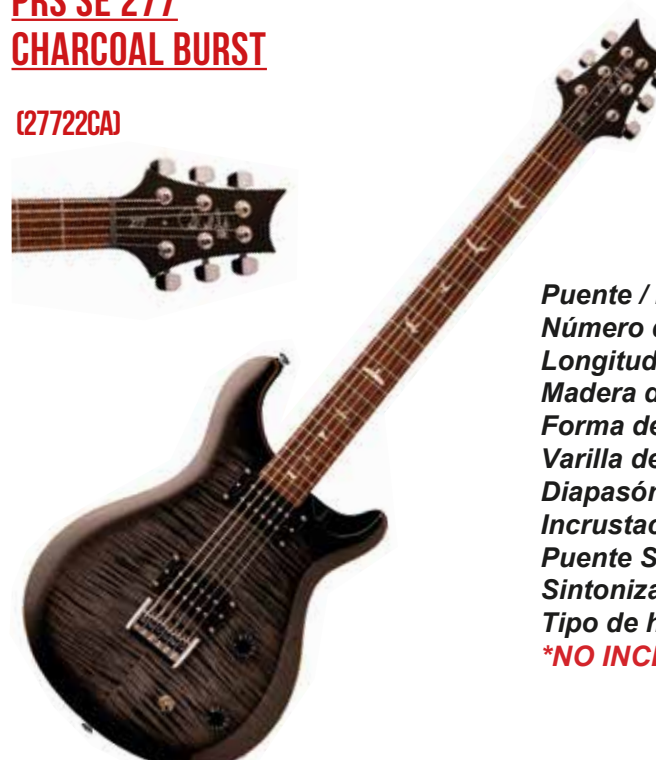

PRS SE 277
CHARCOAL BURST

(27722CA)

USD: $1.419

Puente / Madera del cuerpo: Maple
Número de trastes: 22
Longitud de la escala: 27.7"
Madera del cuello: Maple
Forma del cuello: Ancho fino
Varilla de armadura: Mira
Diapasón de madera: Palo de rosa
Incrustación de diapasón: Aves
Puente Stoptail ajustable PRS
Sintonizadores diseñados por PRS
Tipo de hardware Níquel
*NO INCLUYE ESTUCHE