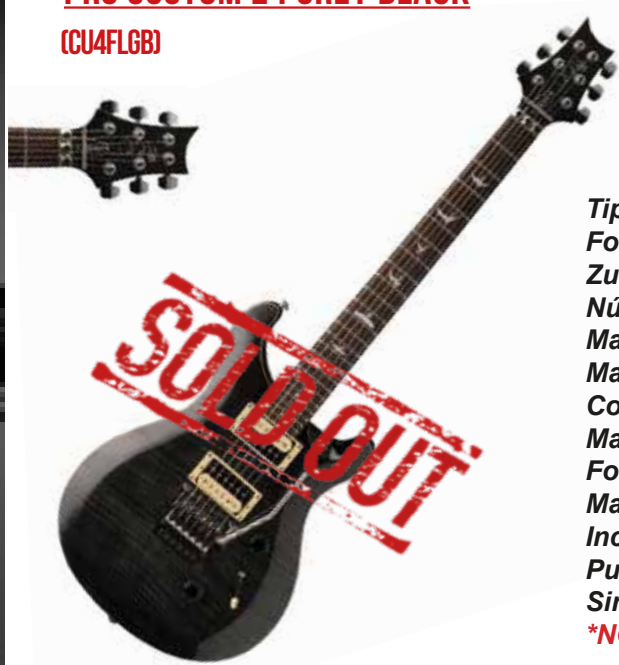

PRECIOS NO INCLUYEN IVA

GUITARRAS

PRS PAUL REED SMITH

Paul Reed Smith®

PRS CUSTOM 24 GREY BLACK

(CU4FLGB)

USD: \$ 1.489

PARA VER EL VIDEO CLICK EN EL LINK
[HTTP://CORT.AS/-H7FV](http://cort.as/-H7FV)