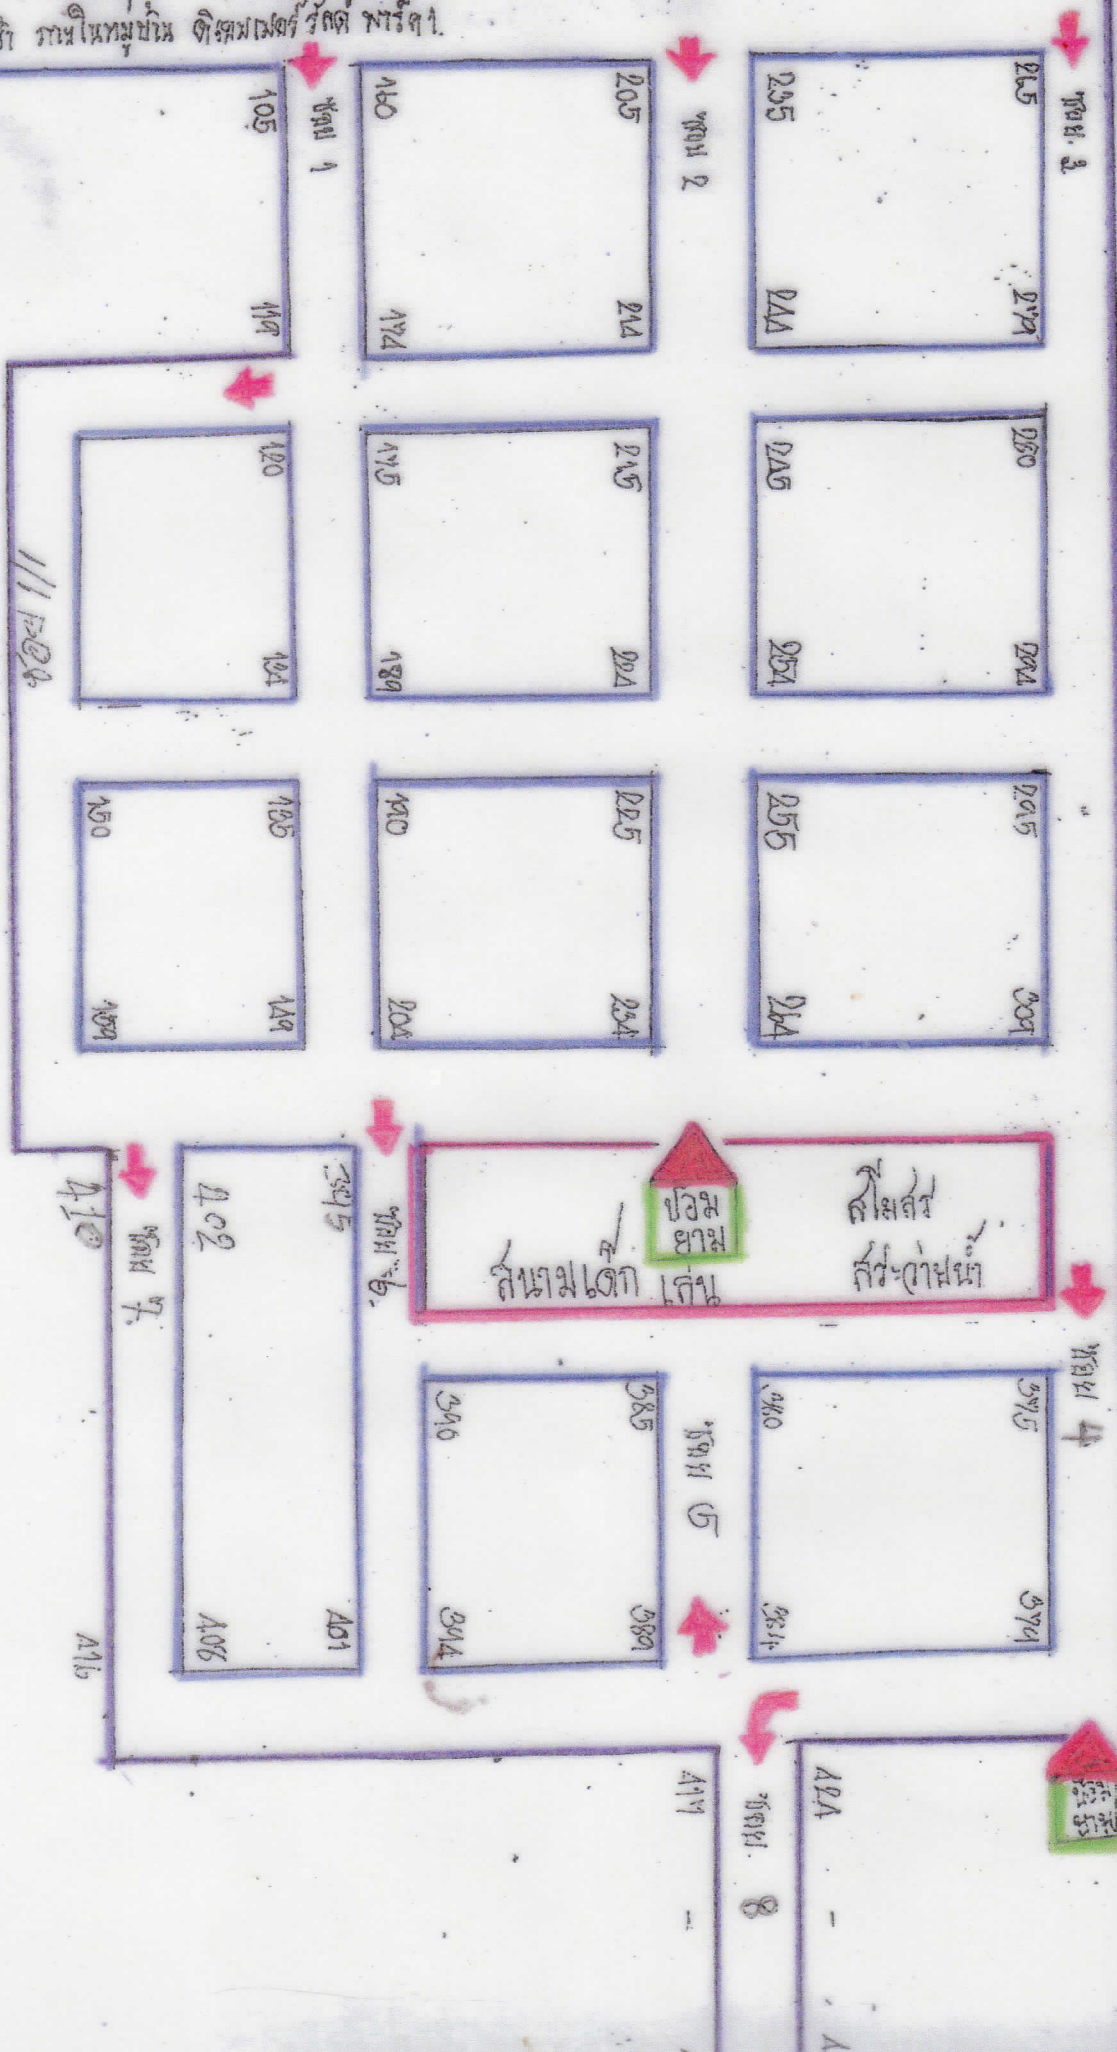

ทางเข้า ทางใหม่ชุมชน ต.ชุมพลเขต 3 วัดป่าศรีสุท. 1.

เลขที่ 56-98

9M

256

91

572

พื้นที่ 46

/// 100%

410

A1b

วัดป่าศรีสุท. 1.

วัดป่าศรีสุท. 1.

วัดป่าศรีสุท. 1.

วัดป่าศรีสุท. 1.

วัดป่าศรีสุท. 1.

วัดป่าศรีสุท. 1.

วัดป่าศรีสุท. 1.

วัดป่าศรีสุท. 1.

วัดป่าศรีสุท. 1.