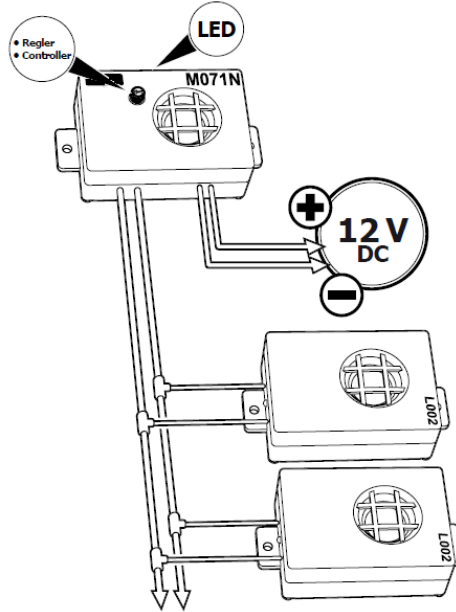

L002- ULTRASONİK DUVAR HOPARLÖRÜ

LED'in yanması cihazın çalıştığını göstermektedir. Membranlı alüminyum kubbeli hoparlör geniş bir açıda sesi yayar. L002 hoparlörünü dış mekanlara da monajını yapabilirsiniz, fakat hoparlörün yağmura maruz kalmamasına dikkat etmeniz gerekmektedir (çatı altına vb. yerlere montajı yapılmalıdır). Hoparlör üzerindeki LED gücü ana cihazdan alıp, ilave bir çalışma gerilimi gerekmemektedir.