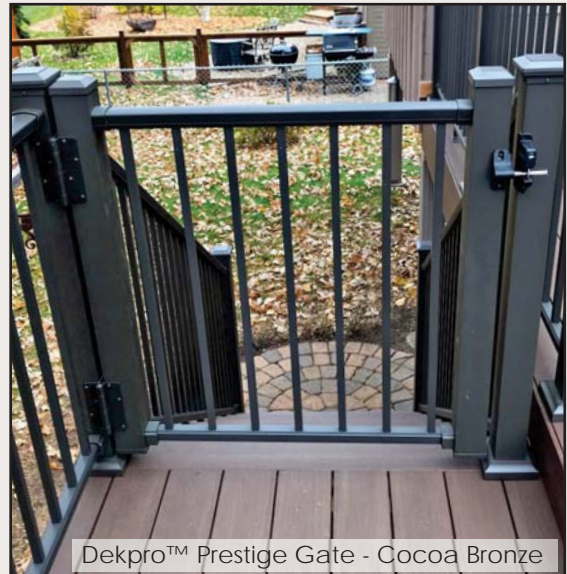

Gallery

Dekpro™ Secondary Handrail - Absolute Black

Dekpro™ Prestige Rod Rail - Absolute Black

Dekpro™ Prestige with Cable - Dream White

Dekpro™ Prestige Gate - Cocoa Bronze

Dekpro™ Prestige Porch Posts - Dream White