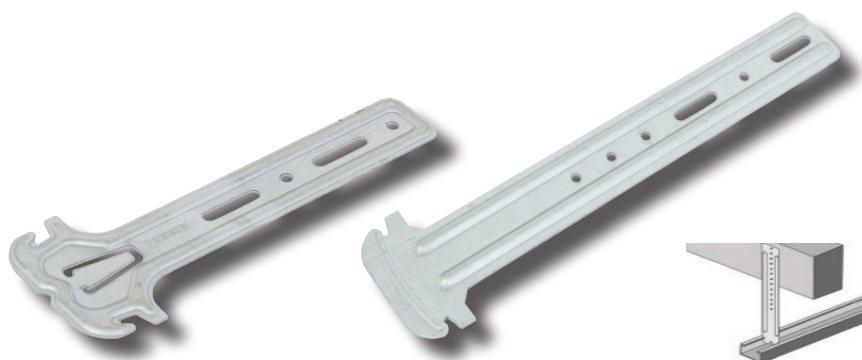

Cuelgue de muelle para techo continuo de 47 y 60 mm

Código Item	Medida Size (mm)	unds caja Qty box	unds cartón Qty carton
C52041	47-60	100	1.000

Suspension para TC45 / TC47

Código Item	Medida Size (mm)	Longitud Lenght (mm)	unds caja Qty box	unds cartón Qty carton
C52042	90	90	100	1.000
C52043	120	120	100	1.000
C52044	150	150	100	1.000
C52045	170	170	100	1.000
C52046	200	200	100	1.000
C52047	250	250	100	1.000
C52048	300	300	50	500
C52049	350	350	50	500
C52050	400	400	50	500
C52051	450	450	50	500
C52052	500	500	50	500