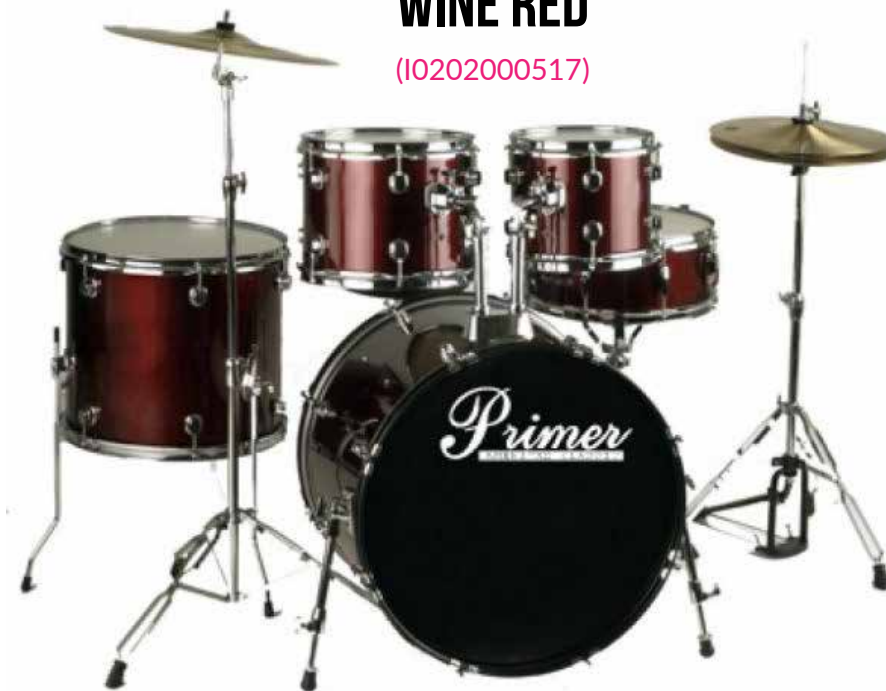

GRATIS PLATILLOS

14" hihat ,16" crash ride

USD: \$ 300

BLACK

(I0202000517A-11)

WINE RED

(I0202000517)

PRIMER BP-20 / PDS-10 DRUM SET (5P)