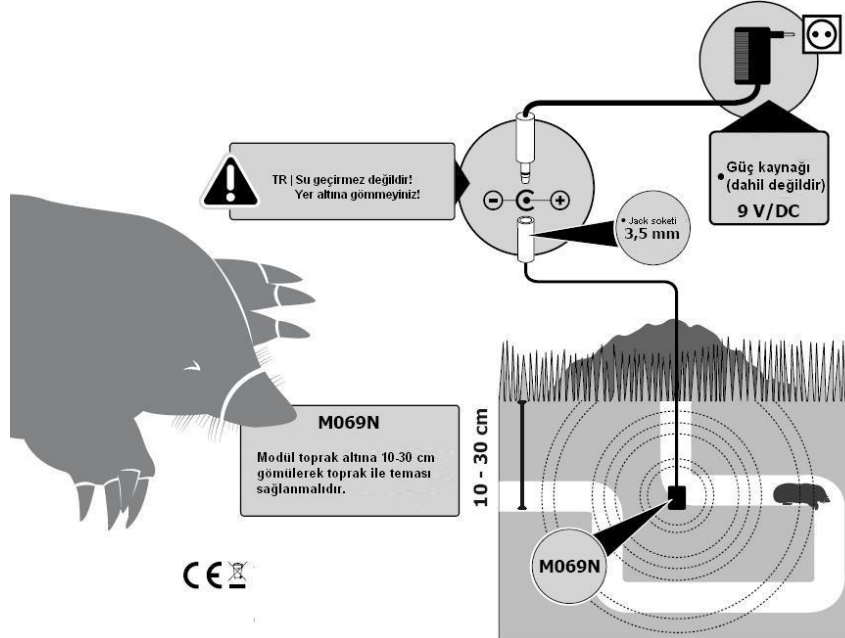

MEKYARD

MEKYARD ELEKTRONİK ÜRÜNLERİ

Bu su geçirmez modül hızlı ve güçlü sismik salınımları, geniş oranda yeraltına yayarak tarla farelerini, köstebekleri ve buna benzer kemirgenlerin kaçmasını sağlamaktadır.

M069N- KÖSTEBEK VE TARLA FARESİ KOVUCU

Teknik Bilgiler

Çalışma voltajı: 9 V/DC

Akım tüketimi: 100 mA

Etki alanı: Maksimum 1.000 m²

Boyutlar: 72 x 50 x 35 mm

Bu su geçirmez modül hızlı ve güçlü sismik salınımları geniş oranda yeraltına yayarak tarla farelerini, köstebekleri ve buna benzer kemirgenlerin kaçmasını sağlamaktadır. Bu modül bu tür hayvan kanallarının yakınına kazılarak yerleştirilir ve kablo yardımı ile 9 V/DC'lik voltaj ile çalışır. Bir modül yaklaşık olarak 1.000 m²'lik bir alanda veya bahçede etkili olacaktır.