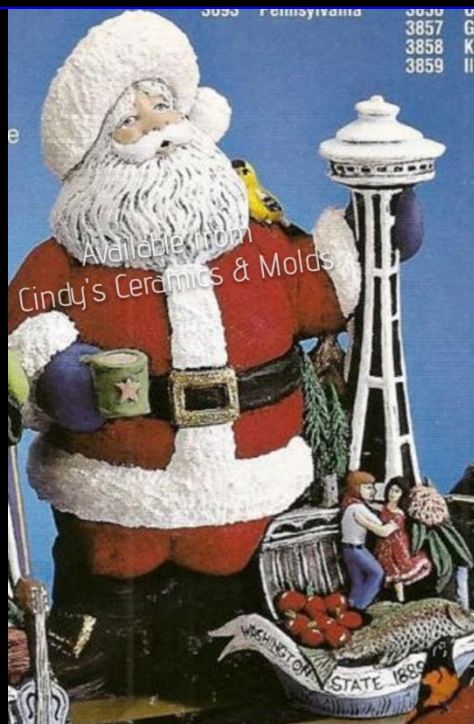

L-3945

9 High

22.00

Colorado Santa

L-3946

9 High

22.00

Washington Santa