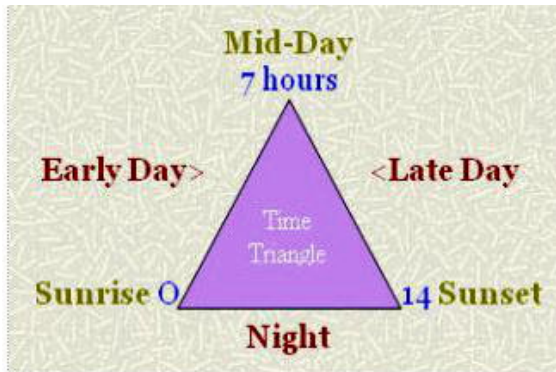

Naming, tydzień: Dzień Dzień 1

Dzień 2 Dzień 3 Mid-tydzień dzień 5 tygodniowych

koniec Dzień zabawy

1st Dzień 2nd Dzień 3^{r & D} dzień 4th dzień 5th dzień 6th Dzień 7th Dzień

niedziela * poniedziałek * wtorek * Wednes-

dzień * czwartek * piątek * sobota *

Stoper będzie również wyświetlać blink, flash i kliknij czas ... The

CG Klock jest wyświetlany przez zegar, zegarek i stoperze. Zapytaj swojego zegarmistrza,
aby dostać się 1 (21h zegar, zegarek, stoper, ..) ,

O godz ustawiony jest co roku po najkrótszej nocy w Sunrise. każdy 73

dni (5x w roku) 0 godzin zresetowaniu (sezonowa zmiana czasu) , potrzebna jest Daylight-
oszczędność wstać tak blisko do wschodu słońca, jak to możliwe. Wstawanie o świcie jest
naturalne i zdrowe.

Time-trójkąt

początek dnia : O godz wschód słońca

Wczesny dzień wynosi od 0 - 7 godzin, 7 godzin

jest **Południe**

Dzień późno wynosi 7 - 14 godzin 14 godziny jest

Zachód słońca

Noc wynosi od 14 - 21 godziny