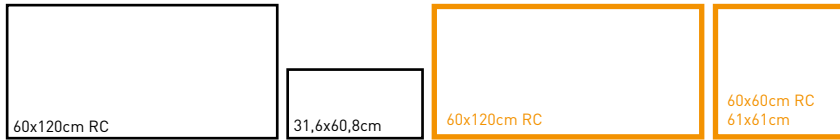

R001WS7078	CHRONO GREY	31,6x60,8cm	PV186
R001W32436	CHRONO GREY RC	60x120cm	PV354
R001W32450	CHRONO 20 GREY ANT RC	60x60cm	PV575
R001WS7099	CHRONO 20 GREY ANT	61x61cm	PV524
R001W32419	CHRONO 20 GREY ANT RC	60x120cm	PV600