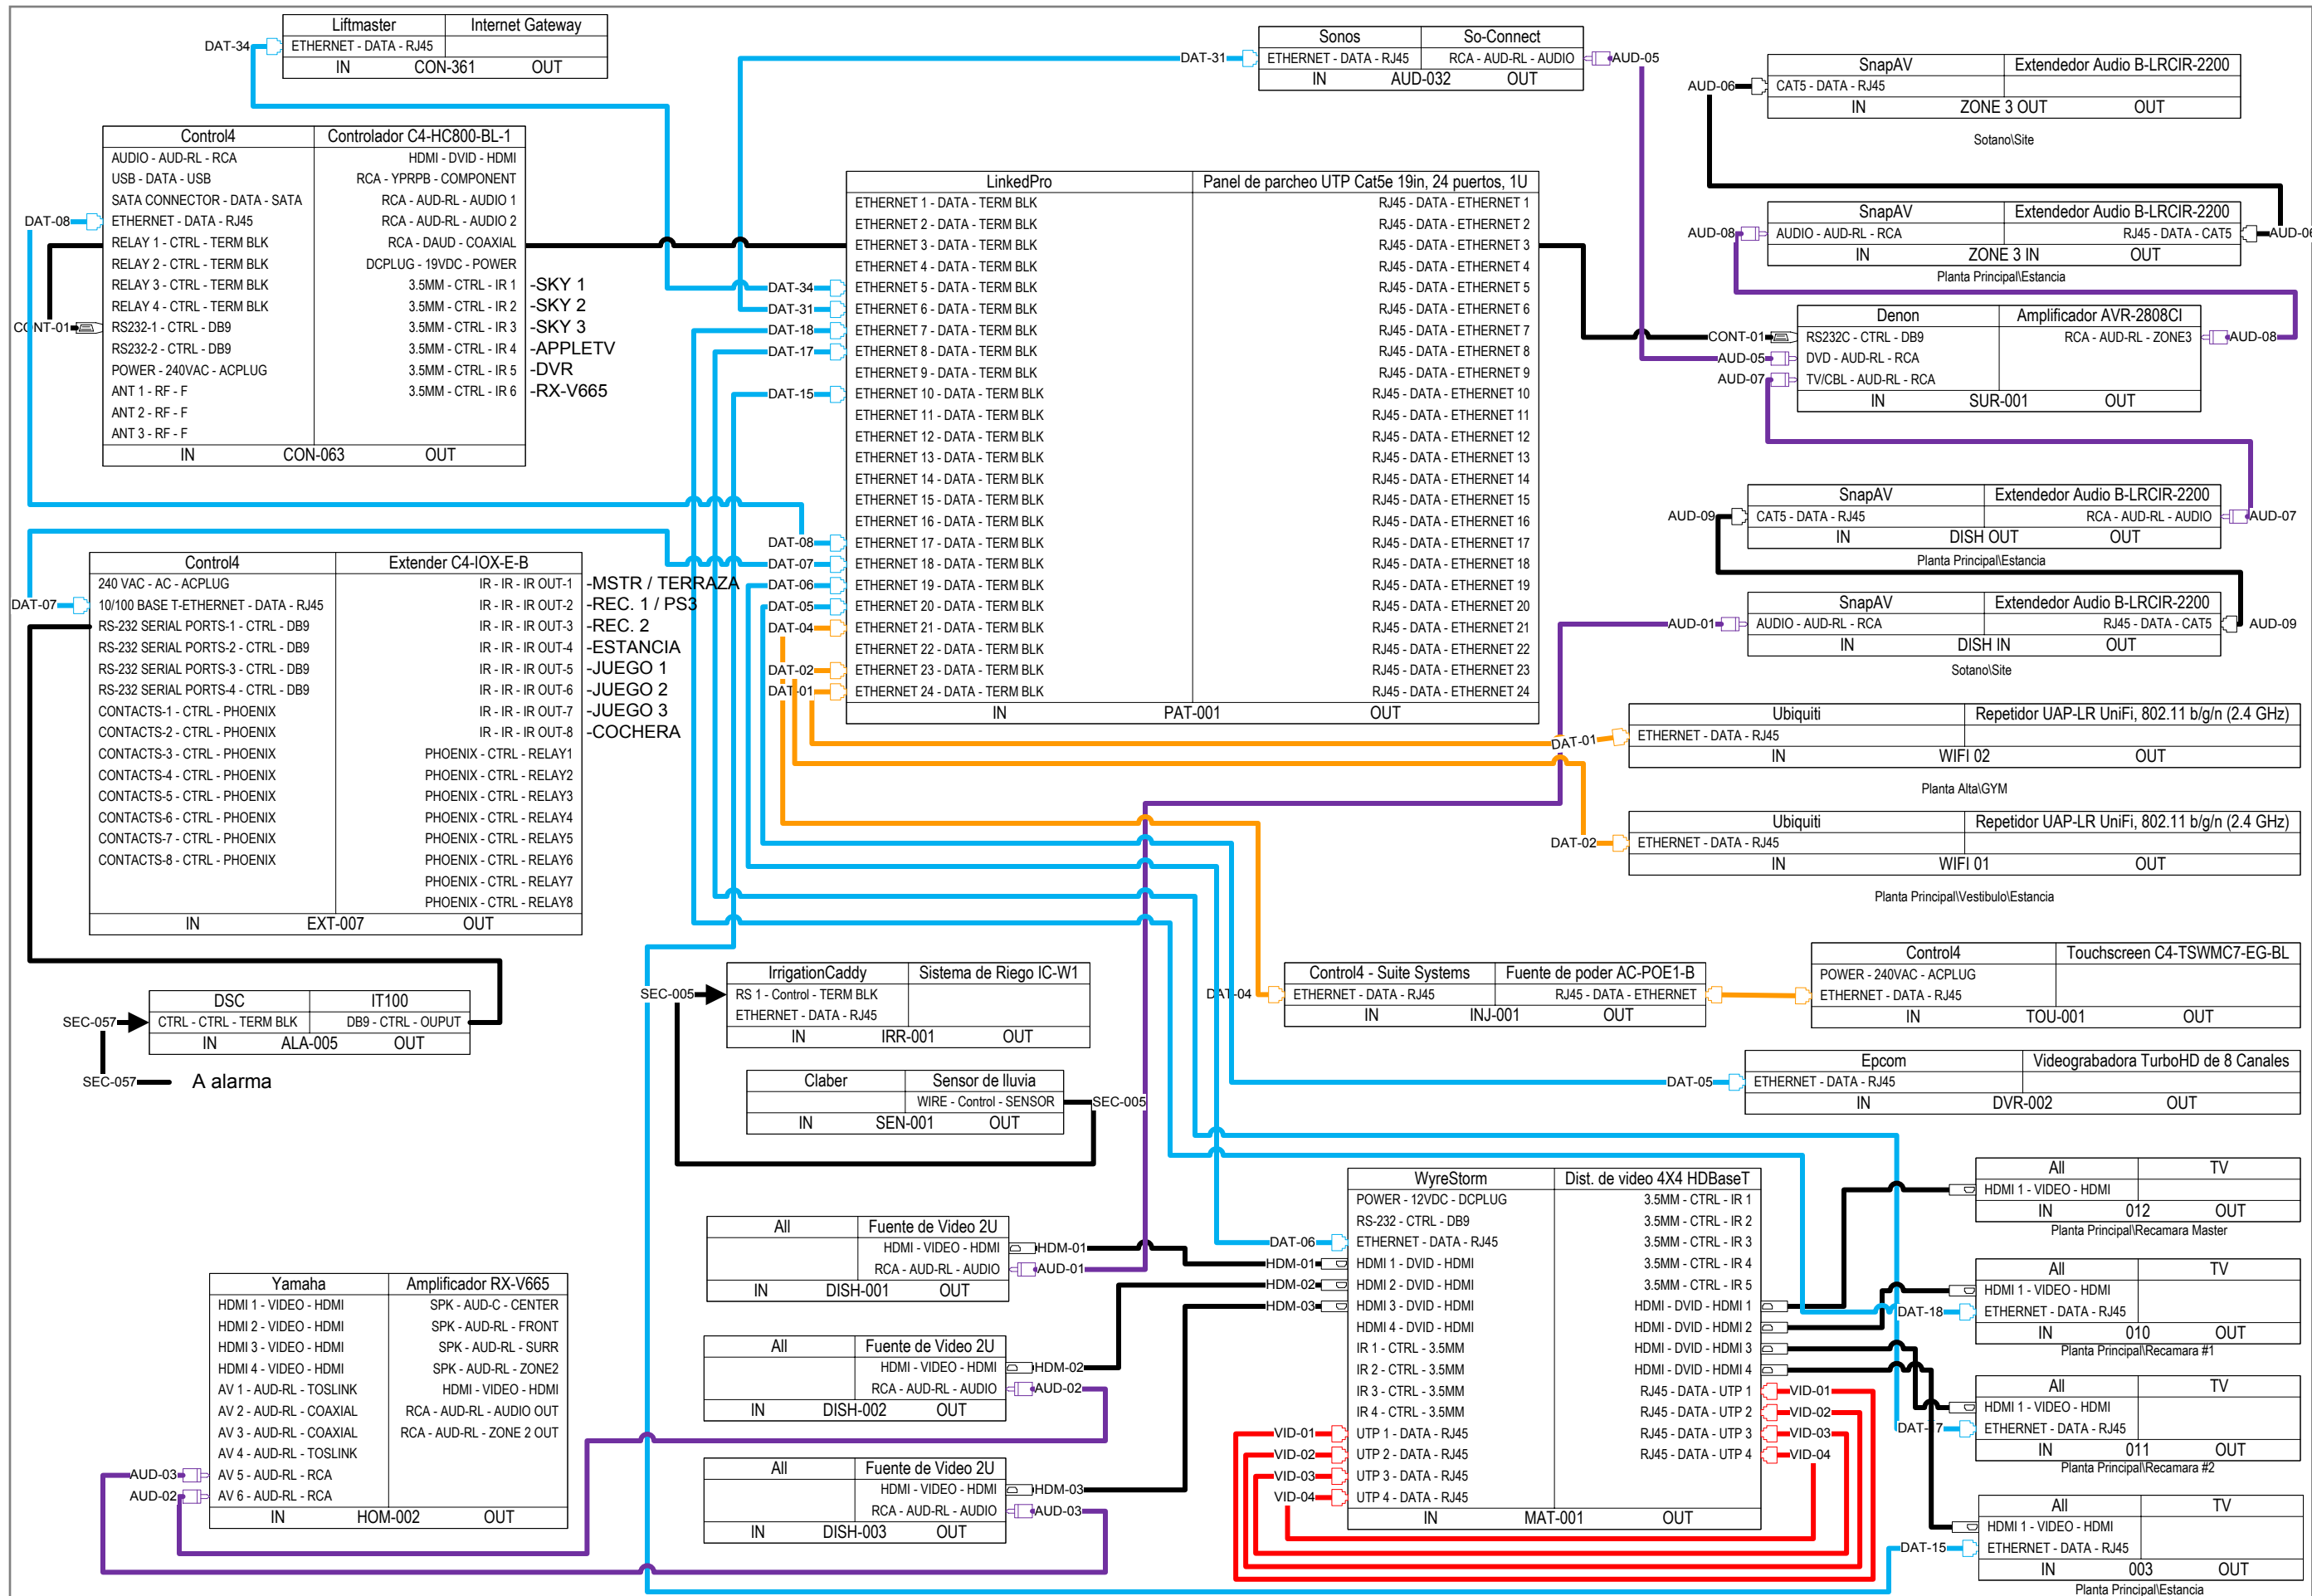

Controltech
Hacienda del Carrizal 3200-2
Col. Haciendas
Chihuahua, Chihuahua
31215
(614) 430-1507

Notas:

Dates:
Created - 11/03/2014
Modified - 06/08/2015
Printed - 01/08/2015

Lomas del Valle II -AV
Chihuahua, Chihuahua

Diagrama Site