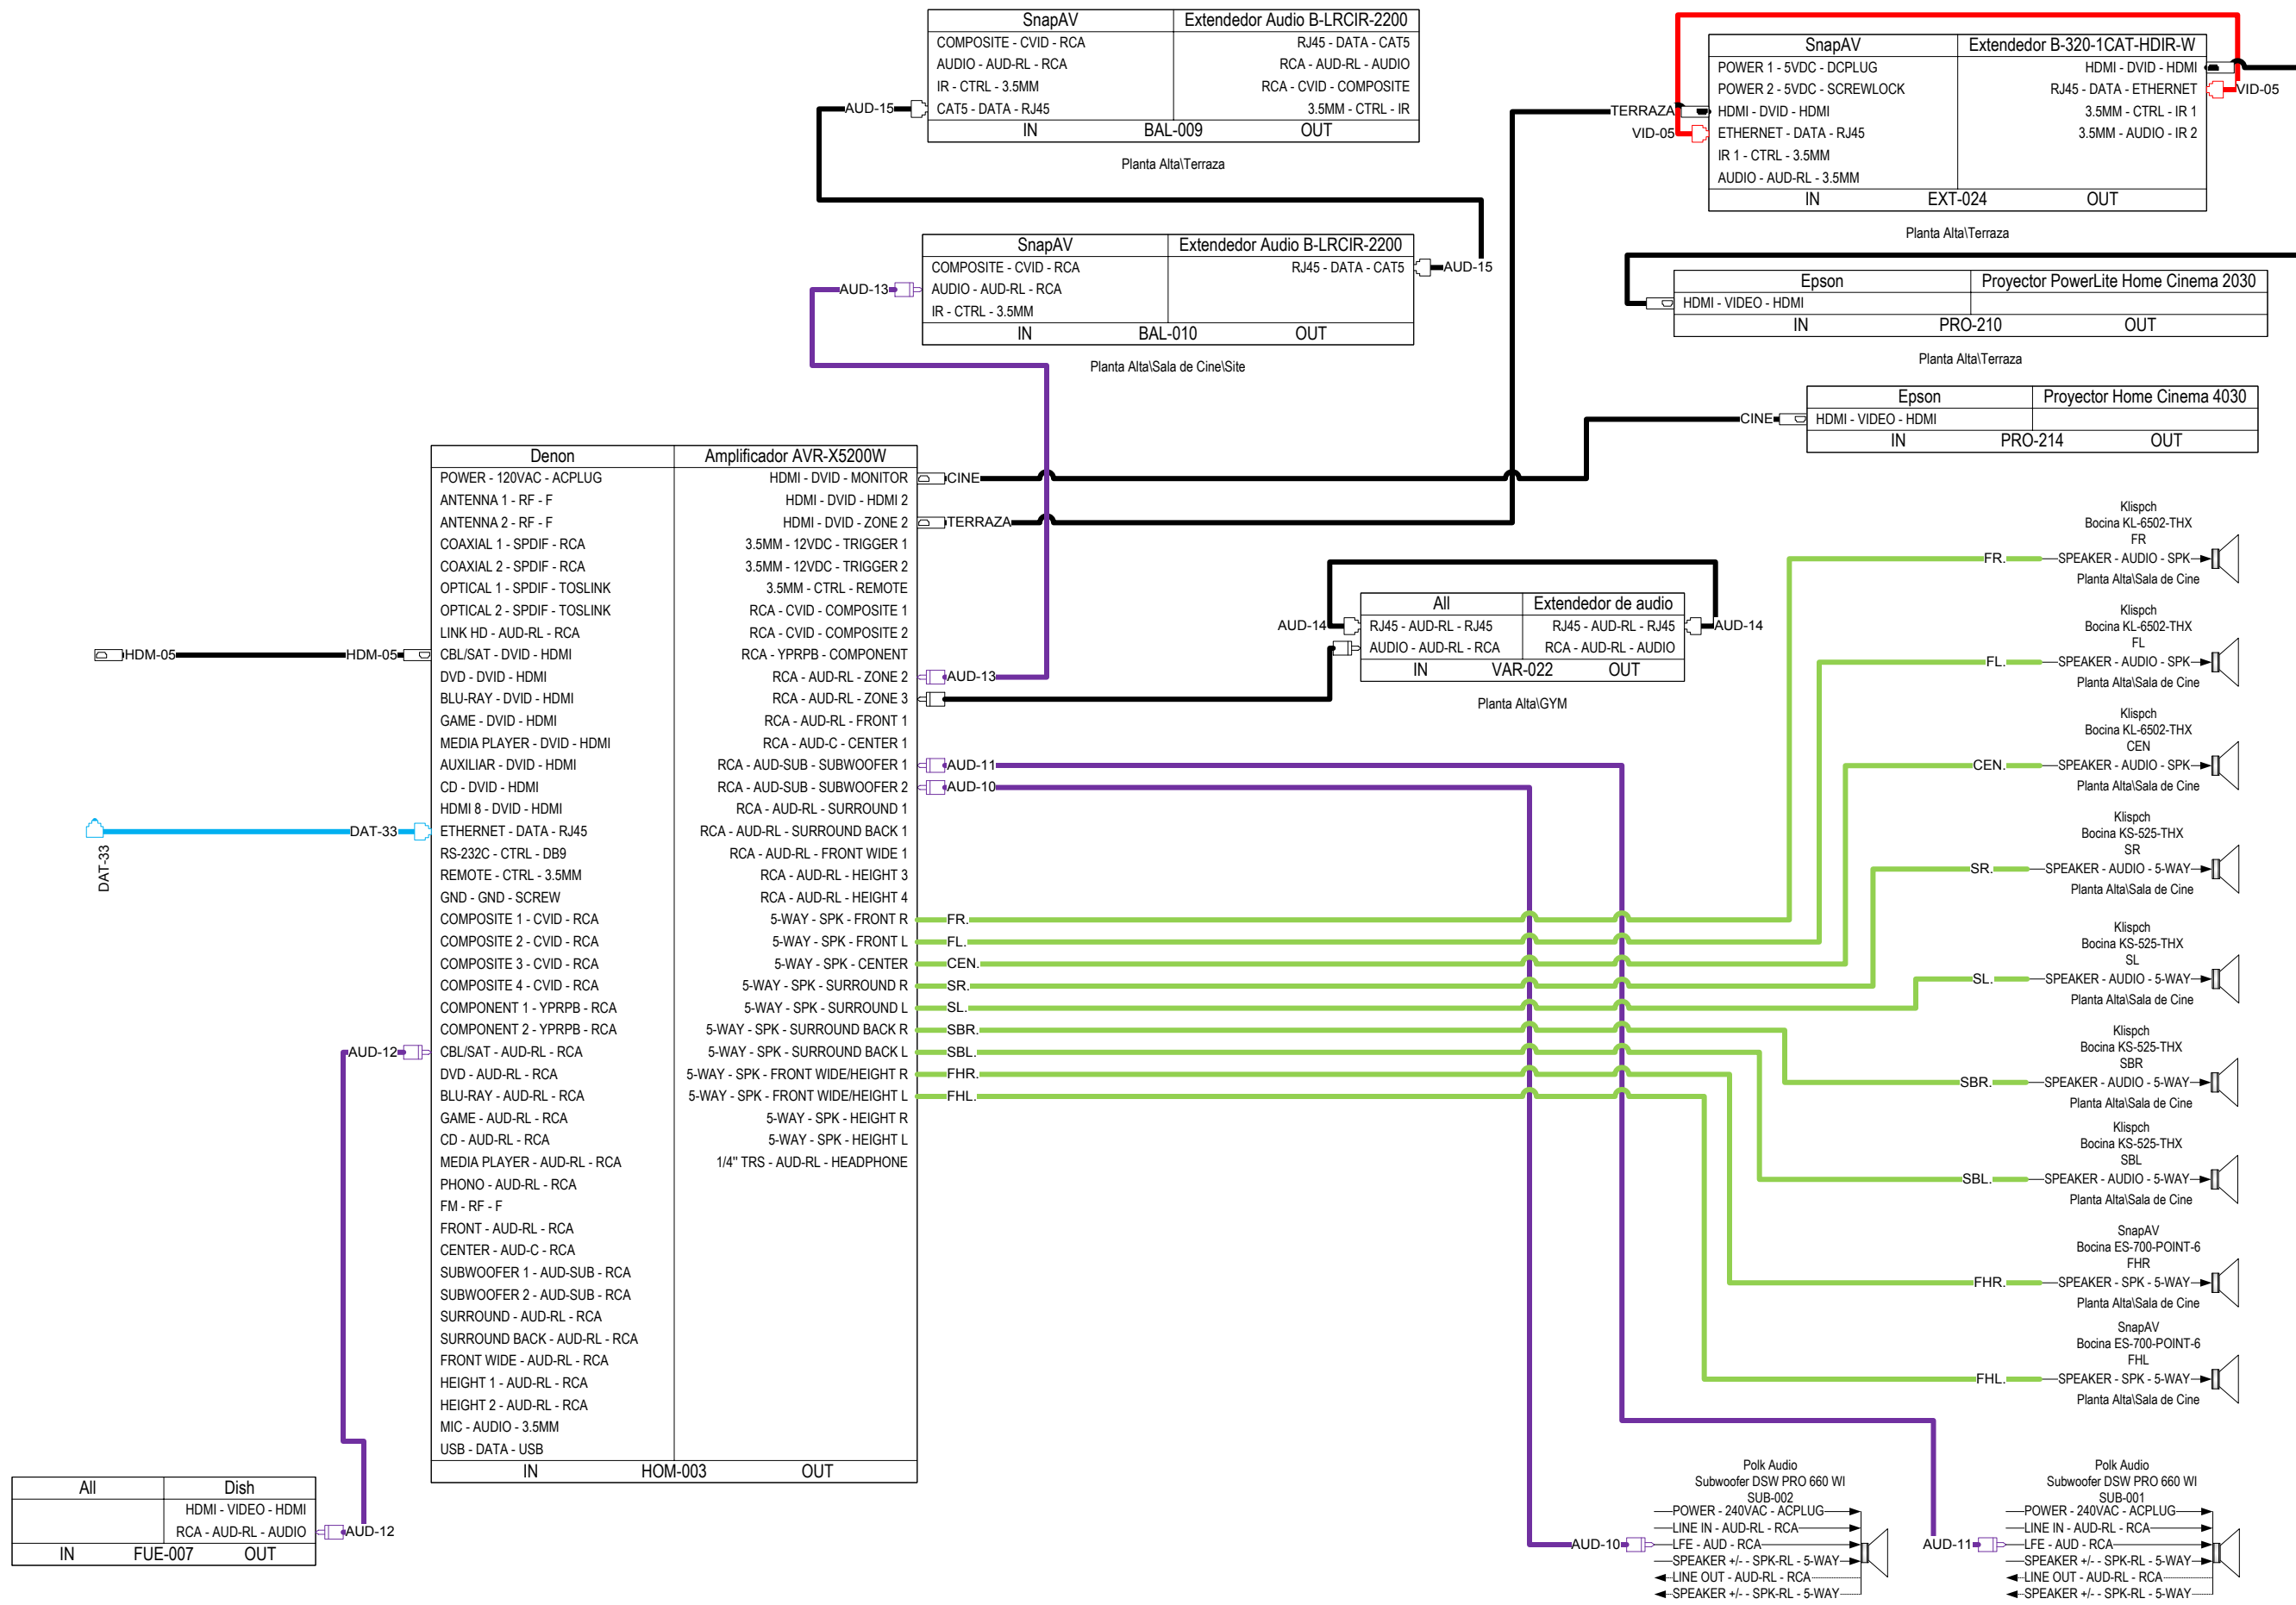

Notas:

**Dates:**  
Created - 11/03/2014  
Modified - 06/08/2015  
Printed - 01/08/2015

Lomas del Valle II -AV

Chihuahua, Chihuahua

Planos Cine

Dimensiones en pulgadas

Frente Cine

Controltech  
 Hacienda del Carrizal 3200-2  
 Col. Haciendas  
 Chihuahua, Chihuahua  
 31215  
 (614) 430-1507

Notas:

**Dates:**  
 Created - 11/03/2014  
 Modified - 06/08/2015  
 Printed - 01/08/2015

Lomas del Valle II -AV

Chihuahua, Chihuahua

Planos Mini Site

Notas:

**Dates:**  
Created - 11/03/2014  
Modified - 06/08/2015  
Printed - 01/08/2015

Lomas del Valle II -AV

Chihuahua, Chihuahua

**Diagrama Cine**

Notas:

Diagrama Mini Site