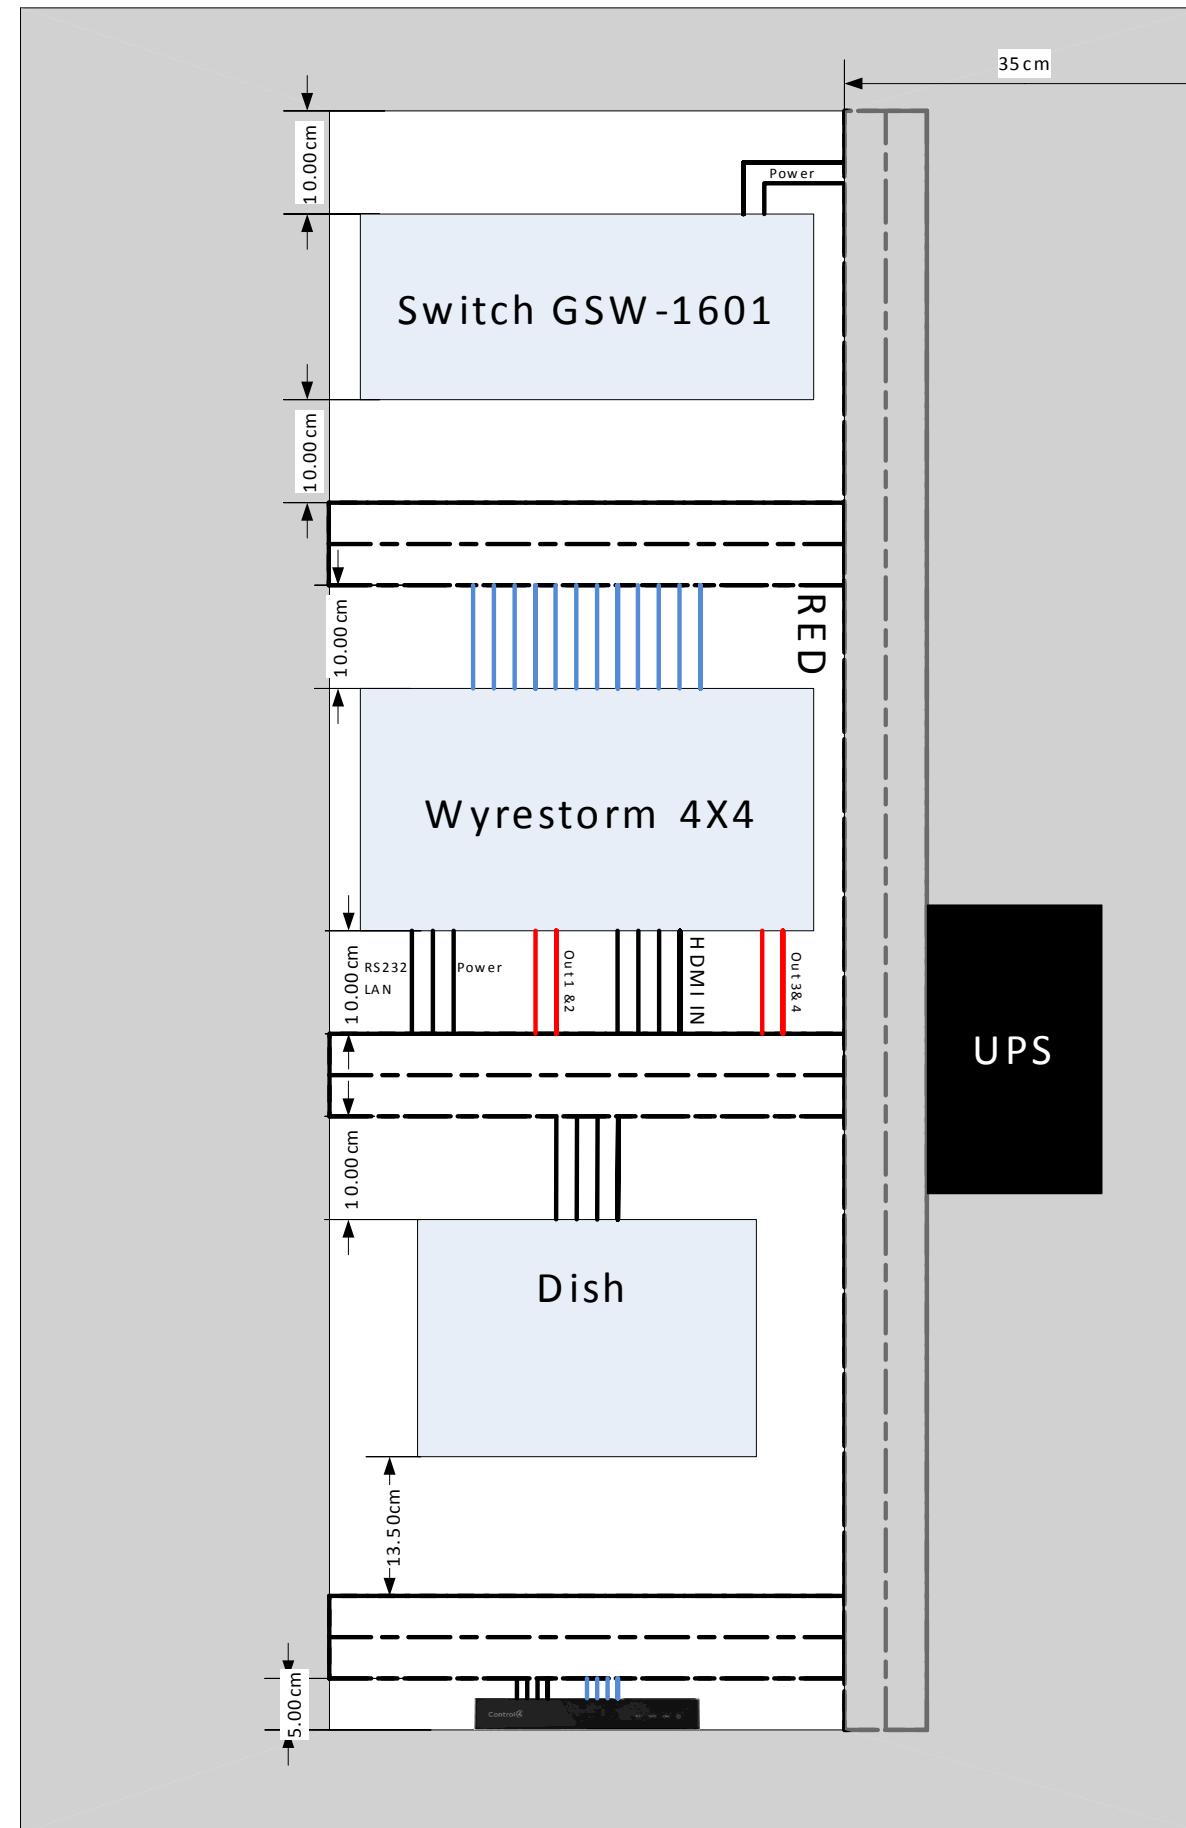

Notas:

**Dates:**  
Created - 11/03/2014  
Modified - 06/08/2015  
Printed - 01/08/2015

Lomas del Valle II -AV

Chihuahua, Chihuahua

Planos Cine

Dimensiones en pulgadas

Frente Cine

Controltech  
 Hacienda del Carrizal 3200-2  
 Col. Haciendas  
 Chihuahua, Chihuahua  
 31215  
 (614) 430-1507

Notas:

**Dates:**  
 Created - 11/03/2014  
 Modified - 06/08/2015  
 Printed - 01/08/2015

Lomas del Valle II -AV

Chihuahua, Chihuahua

Planos Mini Site

Notas:

**Dates:**  
Created - 11/03/2014  
Modified - 06/08/2015  
Printed - 01/08/2015

Lomas del Valle II -AV

Chihuahua, Chihuahua

**Diagrama Cine**

Notas:

Diagrama Mini Site