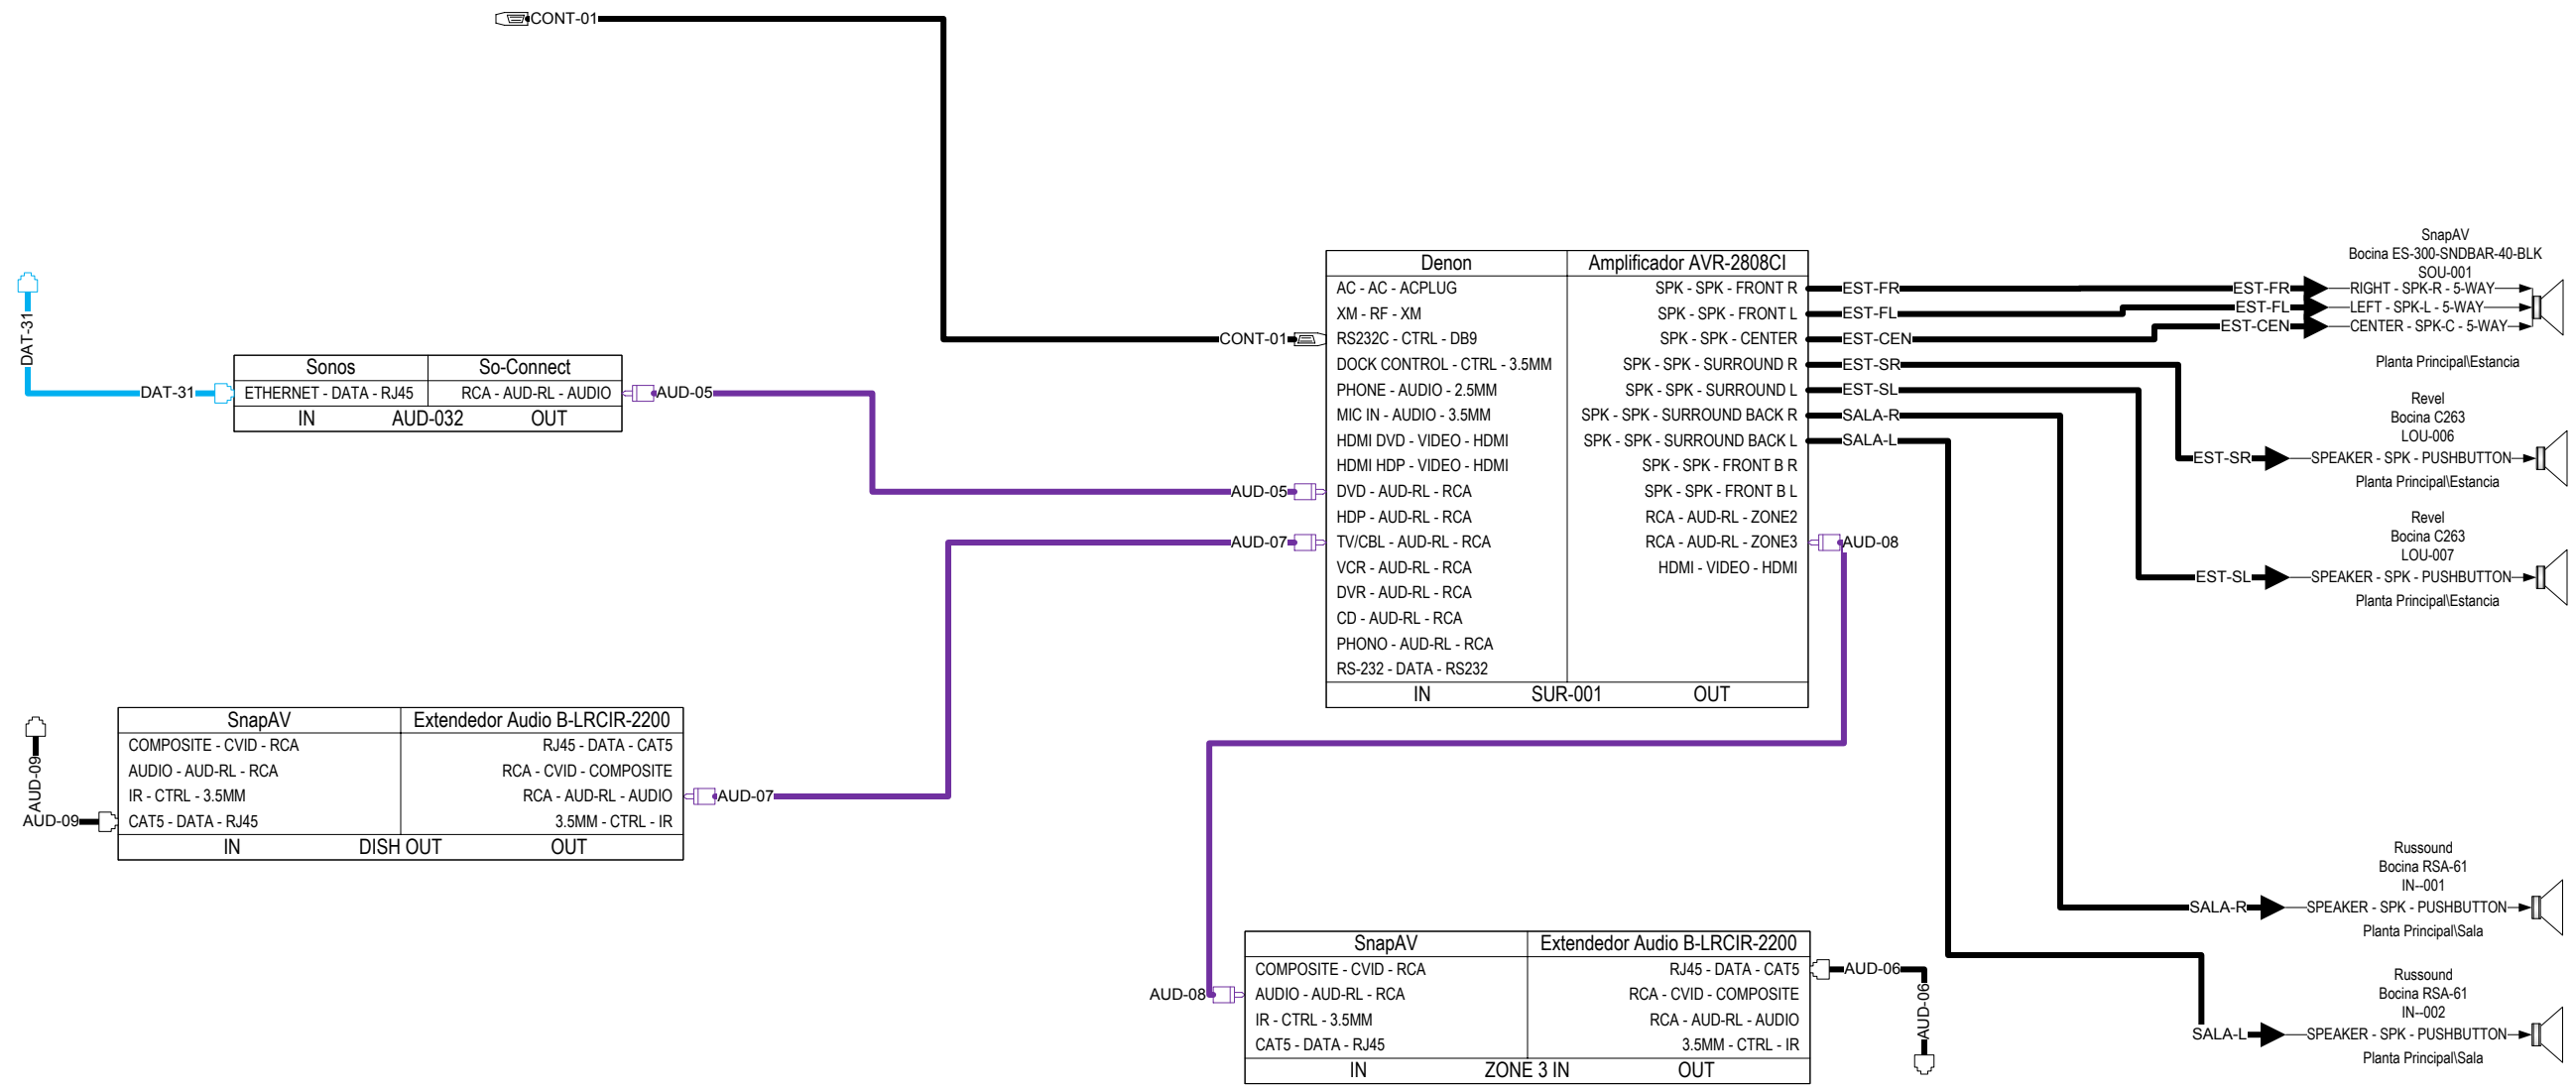

Lomas del Valle II -AV  
 Chihuahua, Chihuahua

Diagrama Site

**Controltech**  
 Hacienda del Carrizal 3200-2  
 Col. Haciendas  
 Chihuahua, Chihuahua  
 31215  
 (614) 430-1507

Notas:

**Dates:**  
 Created - 11/03/2014  
 Modified - 06/08/2015  
 Printed - 01/08/2015

Lomas del Valle II -AV

Chihuahua, Chihuahua

**Diagrama Estancia**

Diagrama Internet

**d-tools**  
System Integration Software

Controltech  
Hacienda del Carrizal 3200-2  
Col. Haciendas  
Chihuahua, Chihuahua  
31215  
(614) 430-1507

Lomas del Valle II -AV

Chihuahua, Chihuahua

**Diagrama Cine**

Notas:

Diagrama Mini Site