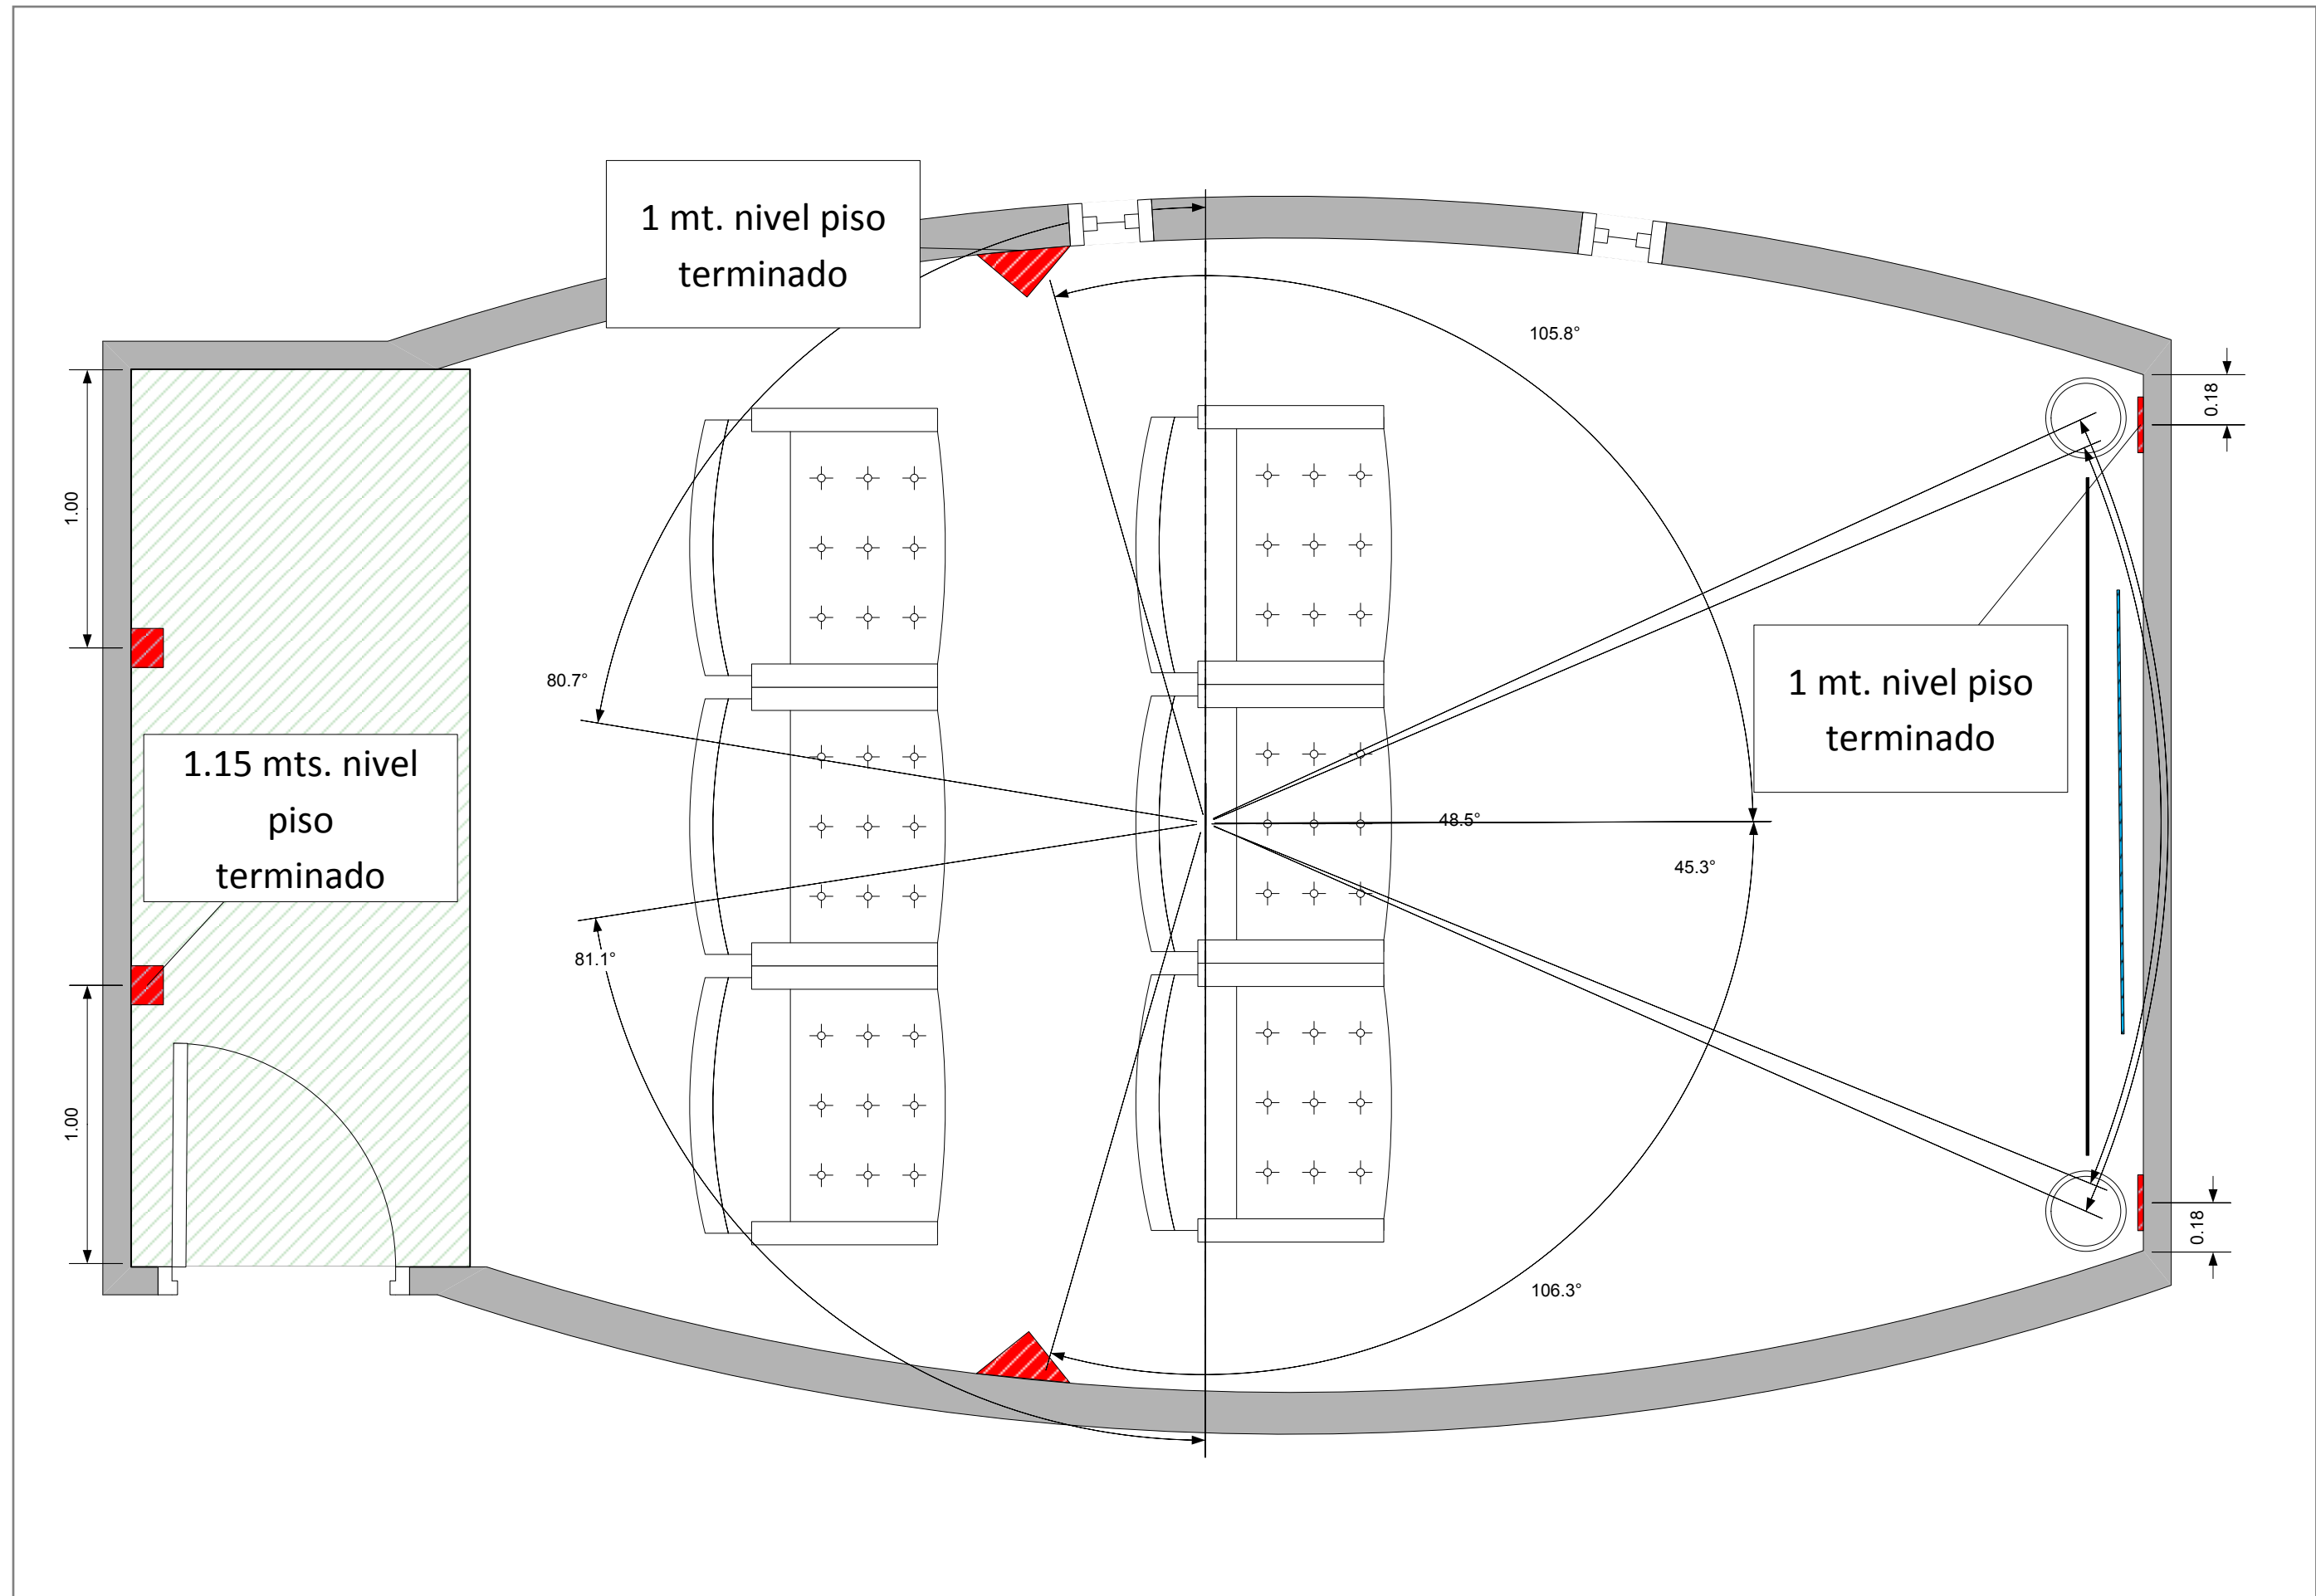

Notas:

**Dates:**  
Created - 11/03/2014  
Modified - 06/08/2015  
Printed - 01/08/2015

Lomas del Valle II -AV

Chihuahua, Chihuahua

Planos Cine

Dimensiones en pulgadas

Frente Cine

Controltech  
 Hacienda del Carrizal 3200-2  
 Col. Haciendas  
 Chihuahua, Chihuahua  
 31215  
 (614) 430-1507