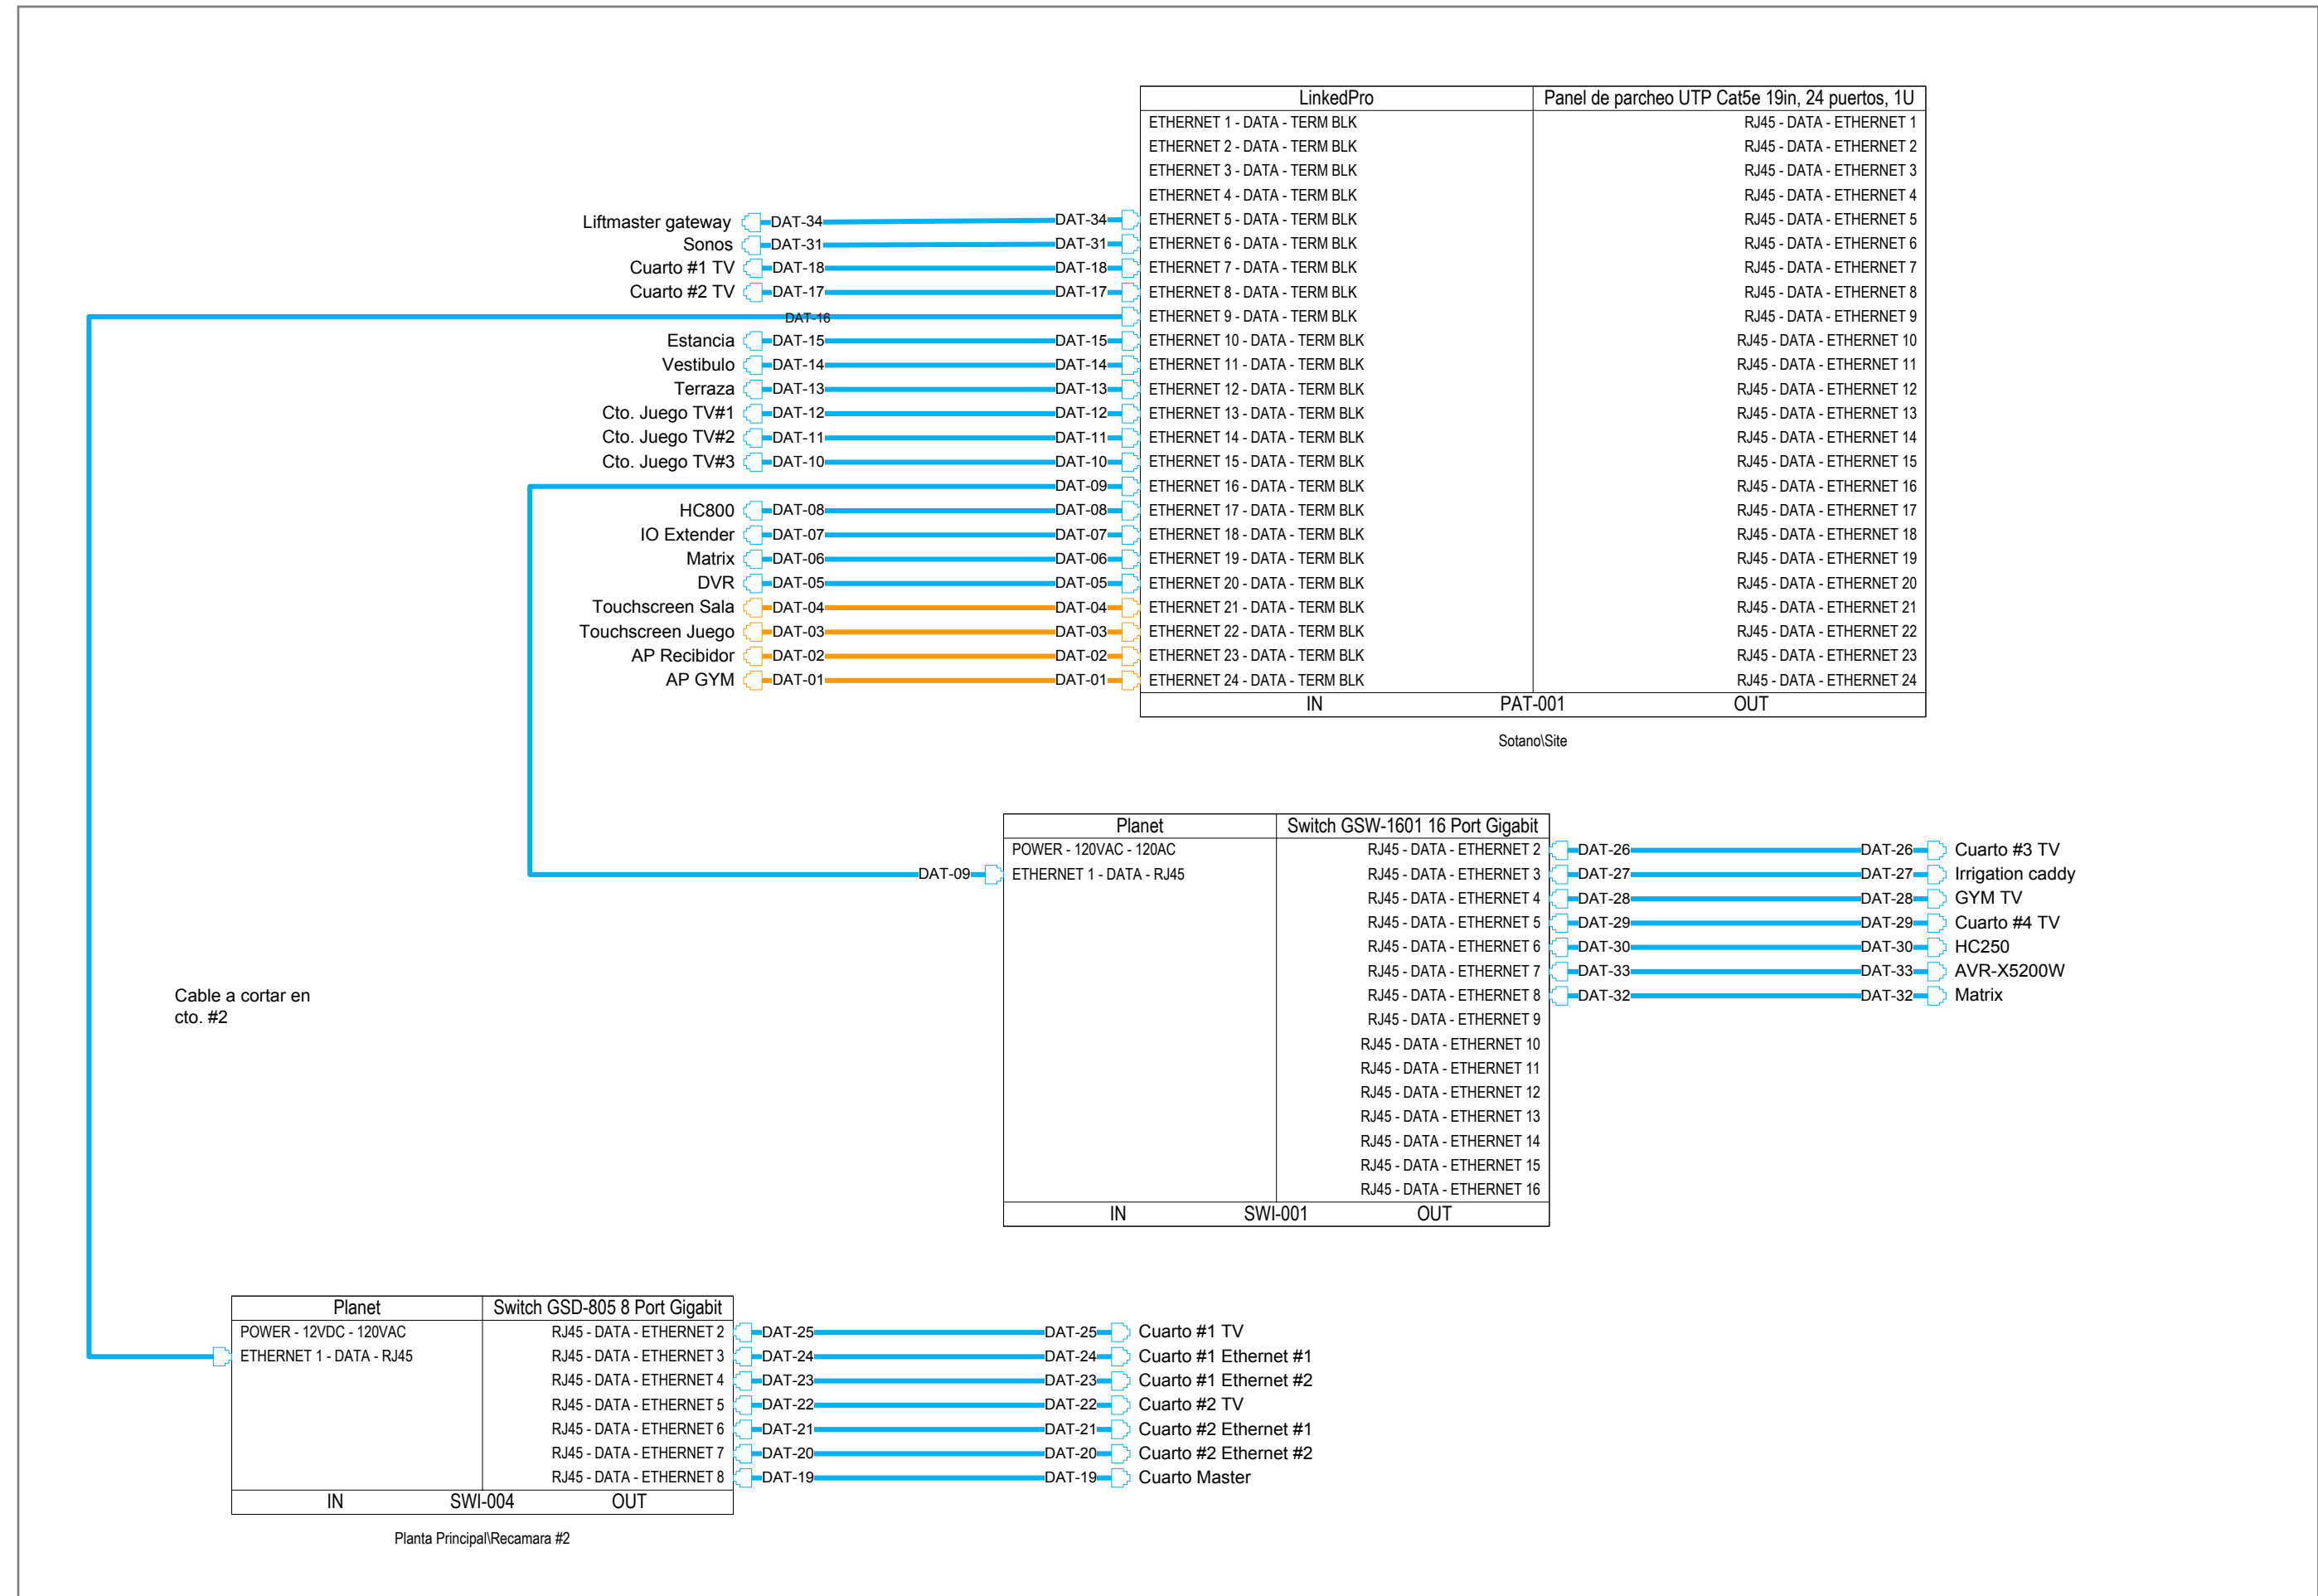

Lomas del Valle II -AV

Chihuahua, Chihuahua

**Diagrama Estancia**

Diagrama Internet

**d-tools**  
System Integration Software

Controltech  
Hacienda del Carrizal 3200-2  
Col. Haciendas  
Chihuahua, Chihuahua  
31215  
(614) 430-1507

Notas:

**Dates:**  
Created - 11/03/2014  
Modified - 06/08/2015  
Printed - 01/08/2015

Lomas del Valle II -AV

Chihuahua, Chihuahua

Planos Cine

Dimensiones en pulgadas

Frente Cine

Controltech  
 Hacienda del Carrizal 3200-2  
 Col. Haciendas  
 Chihuahua, Chihuahua  
 31215  
 (614) 430-1507

Notas:

**Dates:**  
 Created - 11/03/2014  
 Modified - 06/08/2015  
 Printed - 01/08/2015

Lomas del Valle II -AV

Chihuahua, Chihuahua

Planos Mini Site

Notas:

**Dates:**  
Created - 11/03/2014  
Modified - 06/08/2015  
Printed - 01/08/2015

Lomas del Valle II -AV

Chihuahua, Chihuahua

**Diagrama Cine**

Notas:

Diagrama Mini Site