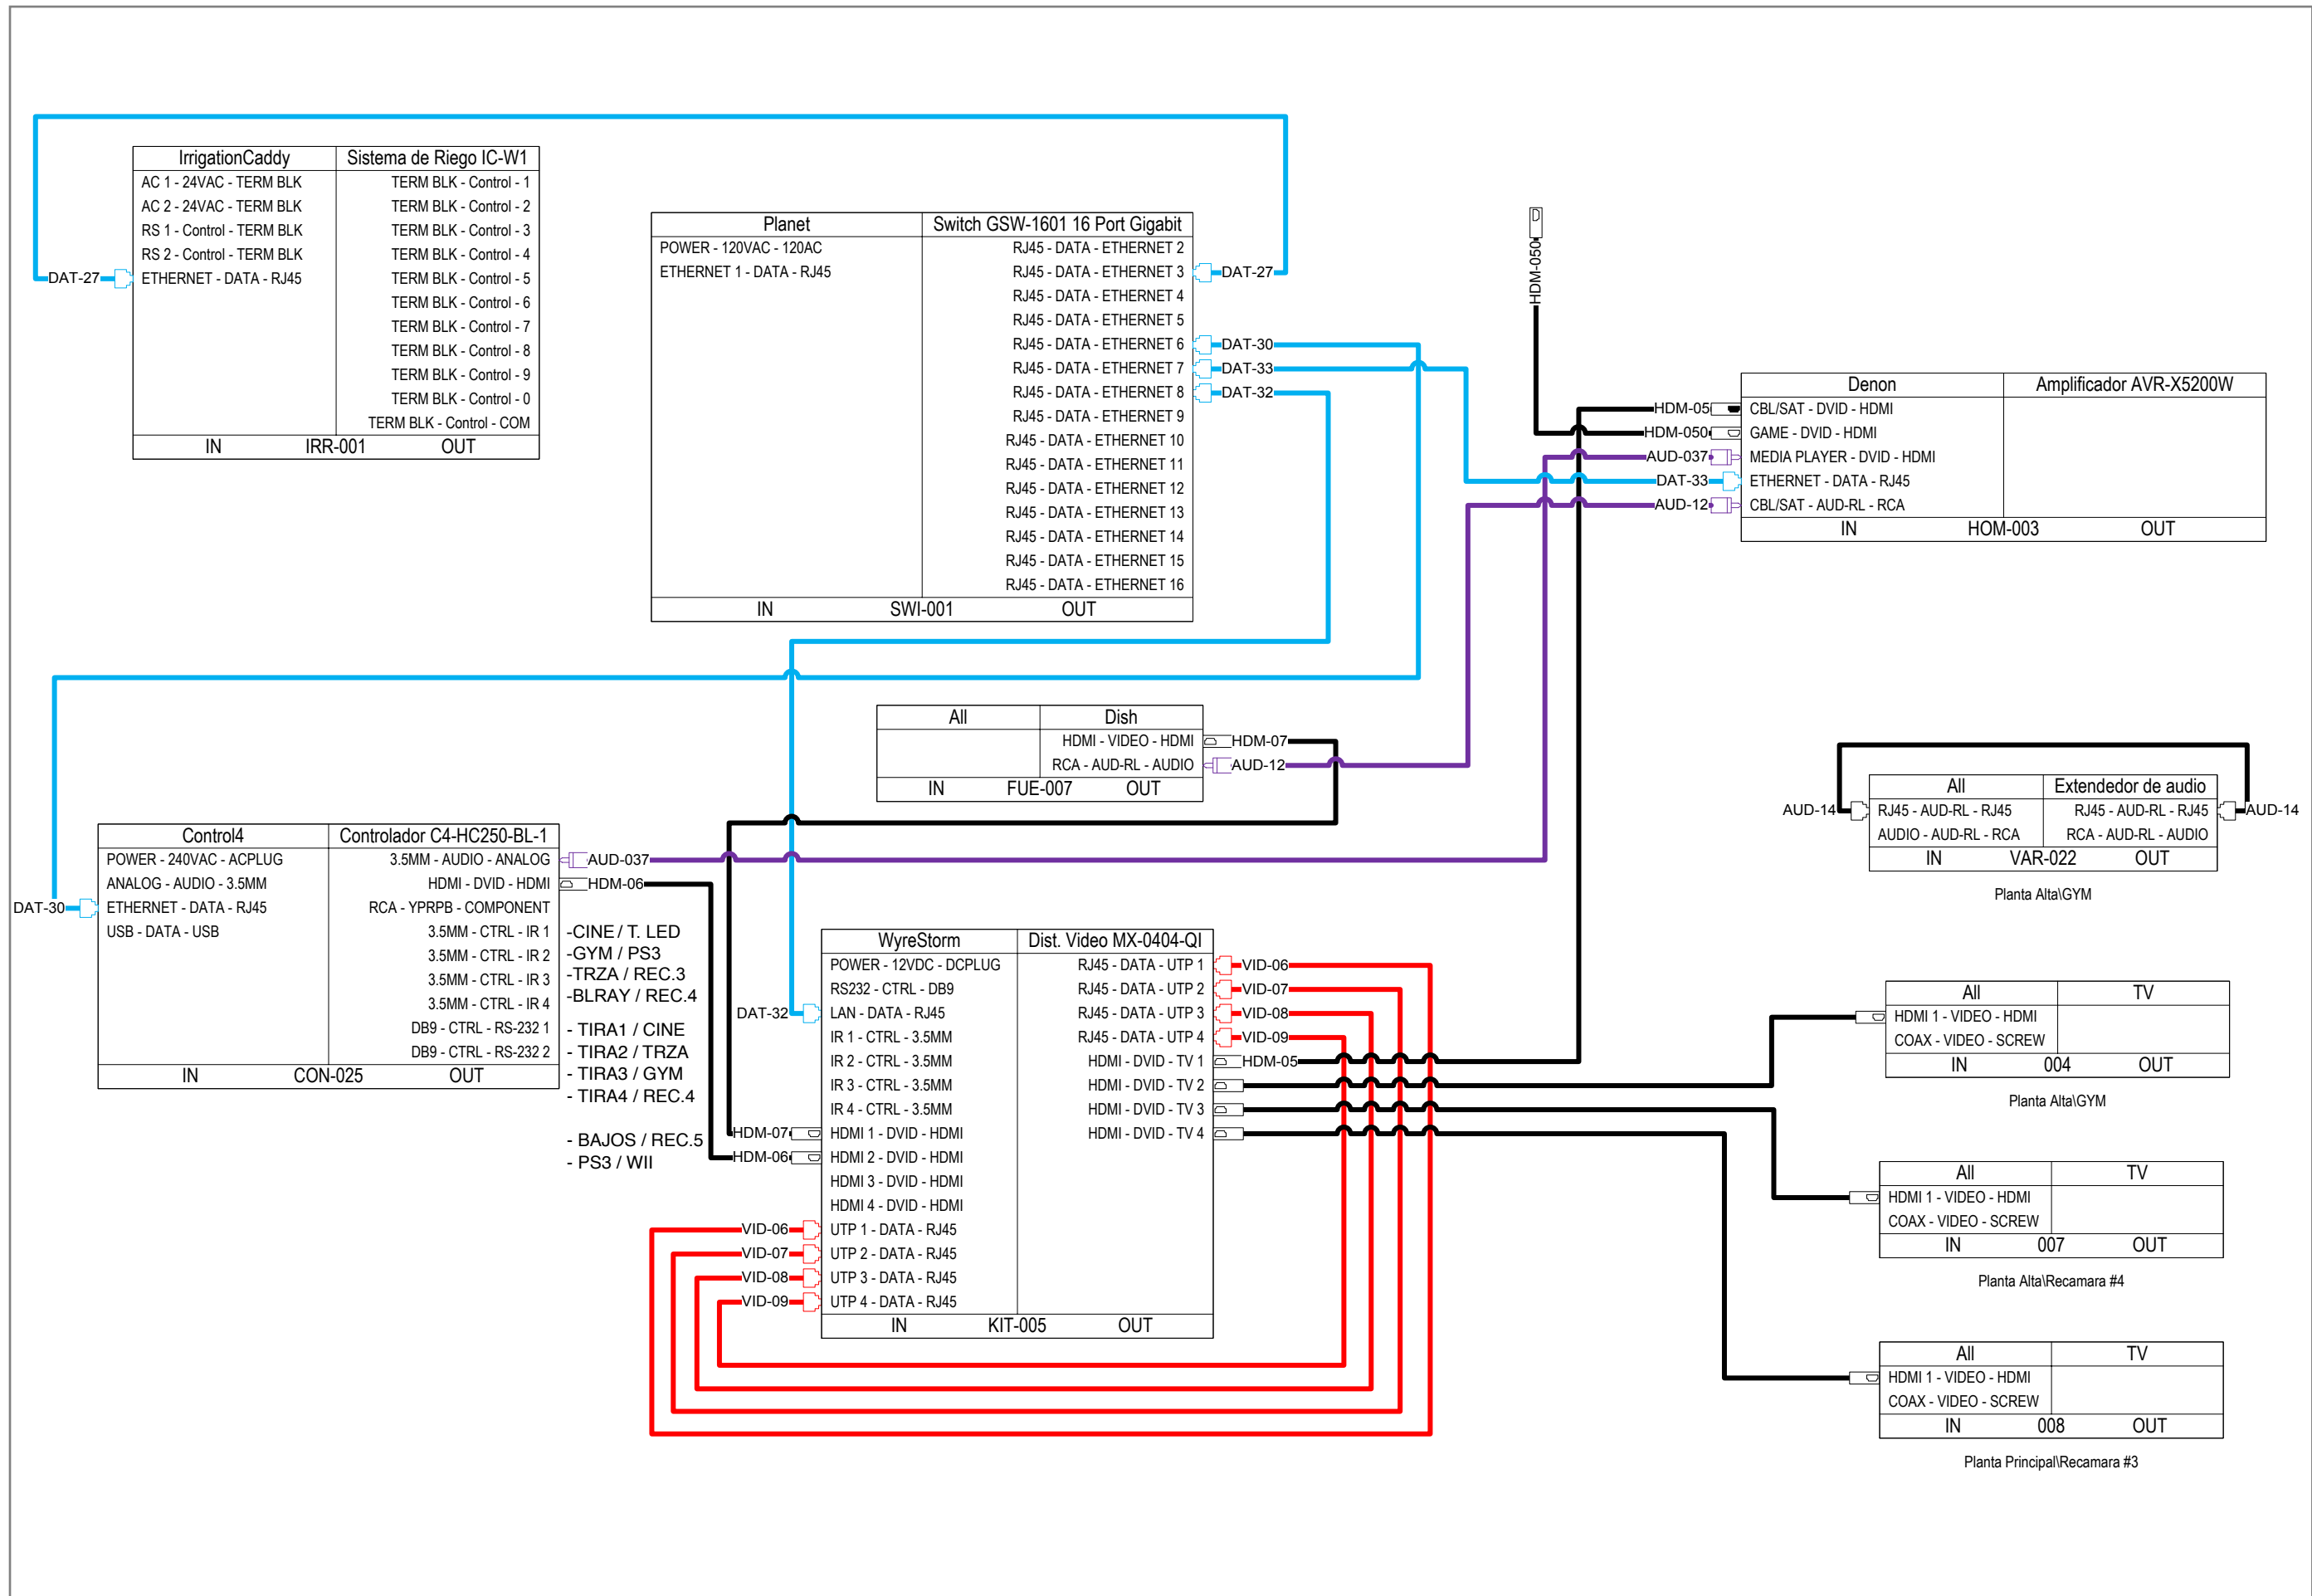

Notas:

**Dates:**  
 Created - 11/03/2014  
 Modified - 06/08/2015  
 Printed - 01/08/2015

Lomas del Valle II -AV

Chihuahua, Chihuahua

Planos Mini Site

Notas:

**Dates:**  
Created - 11/03/2014  
Modified - 06/08/2015  
Printed - 01/08/2015

Lomas del Valle II -AV

Chihuahua, Chihuahua

**Diagrama Cine**

Notas:

Diagrama Mini Site