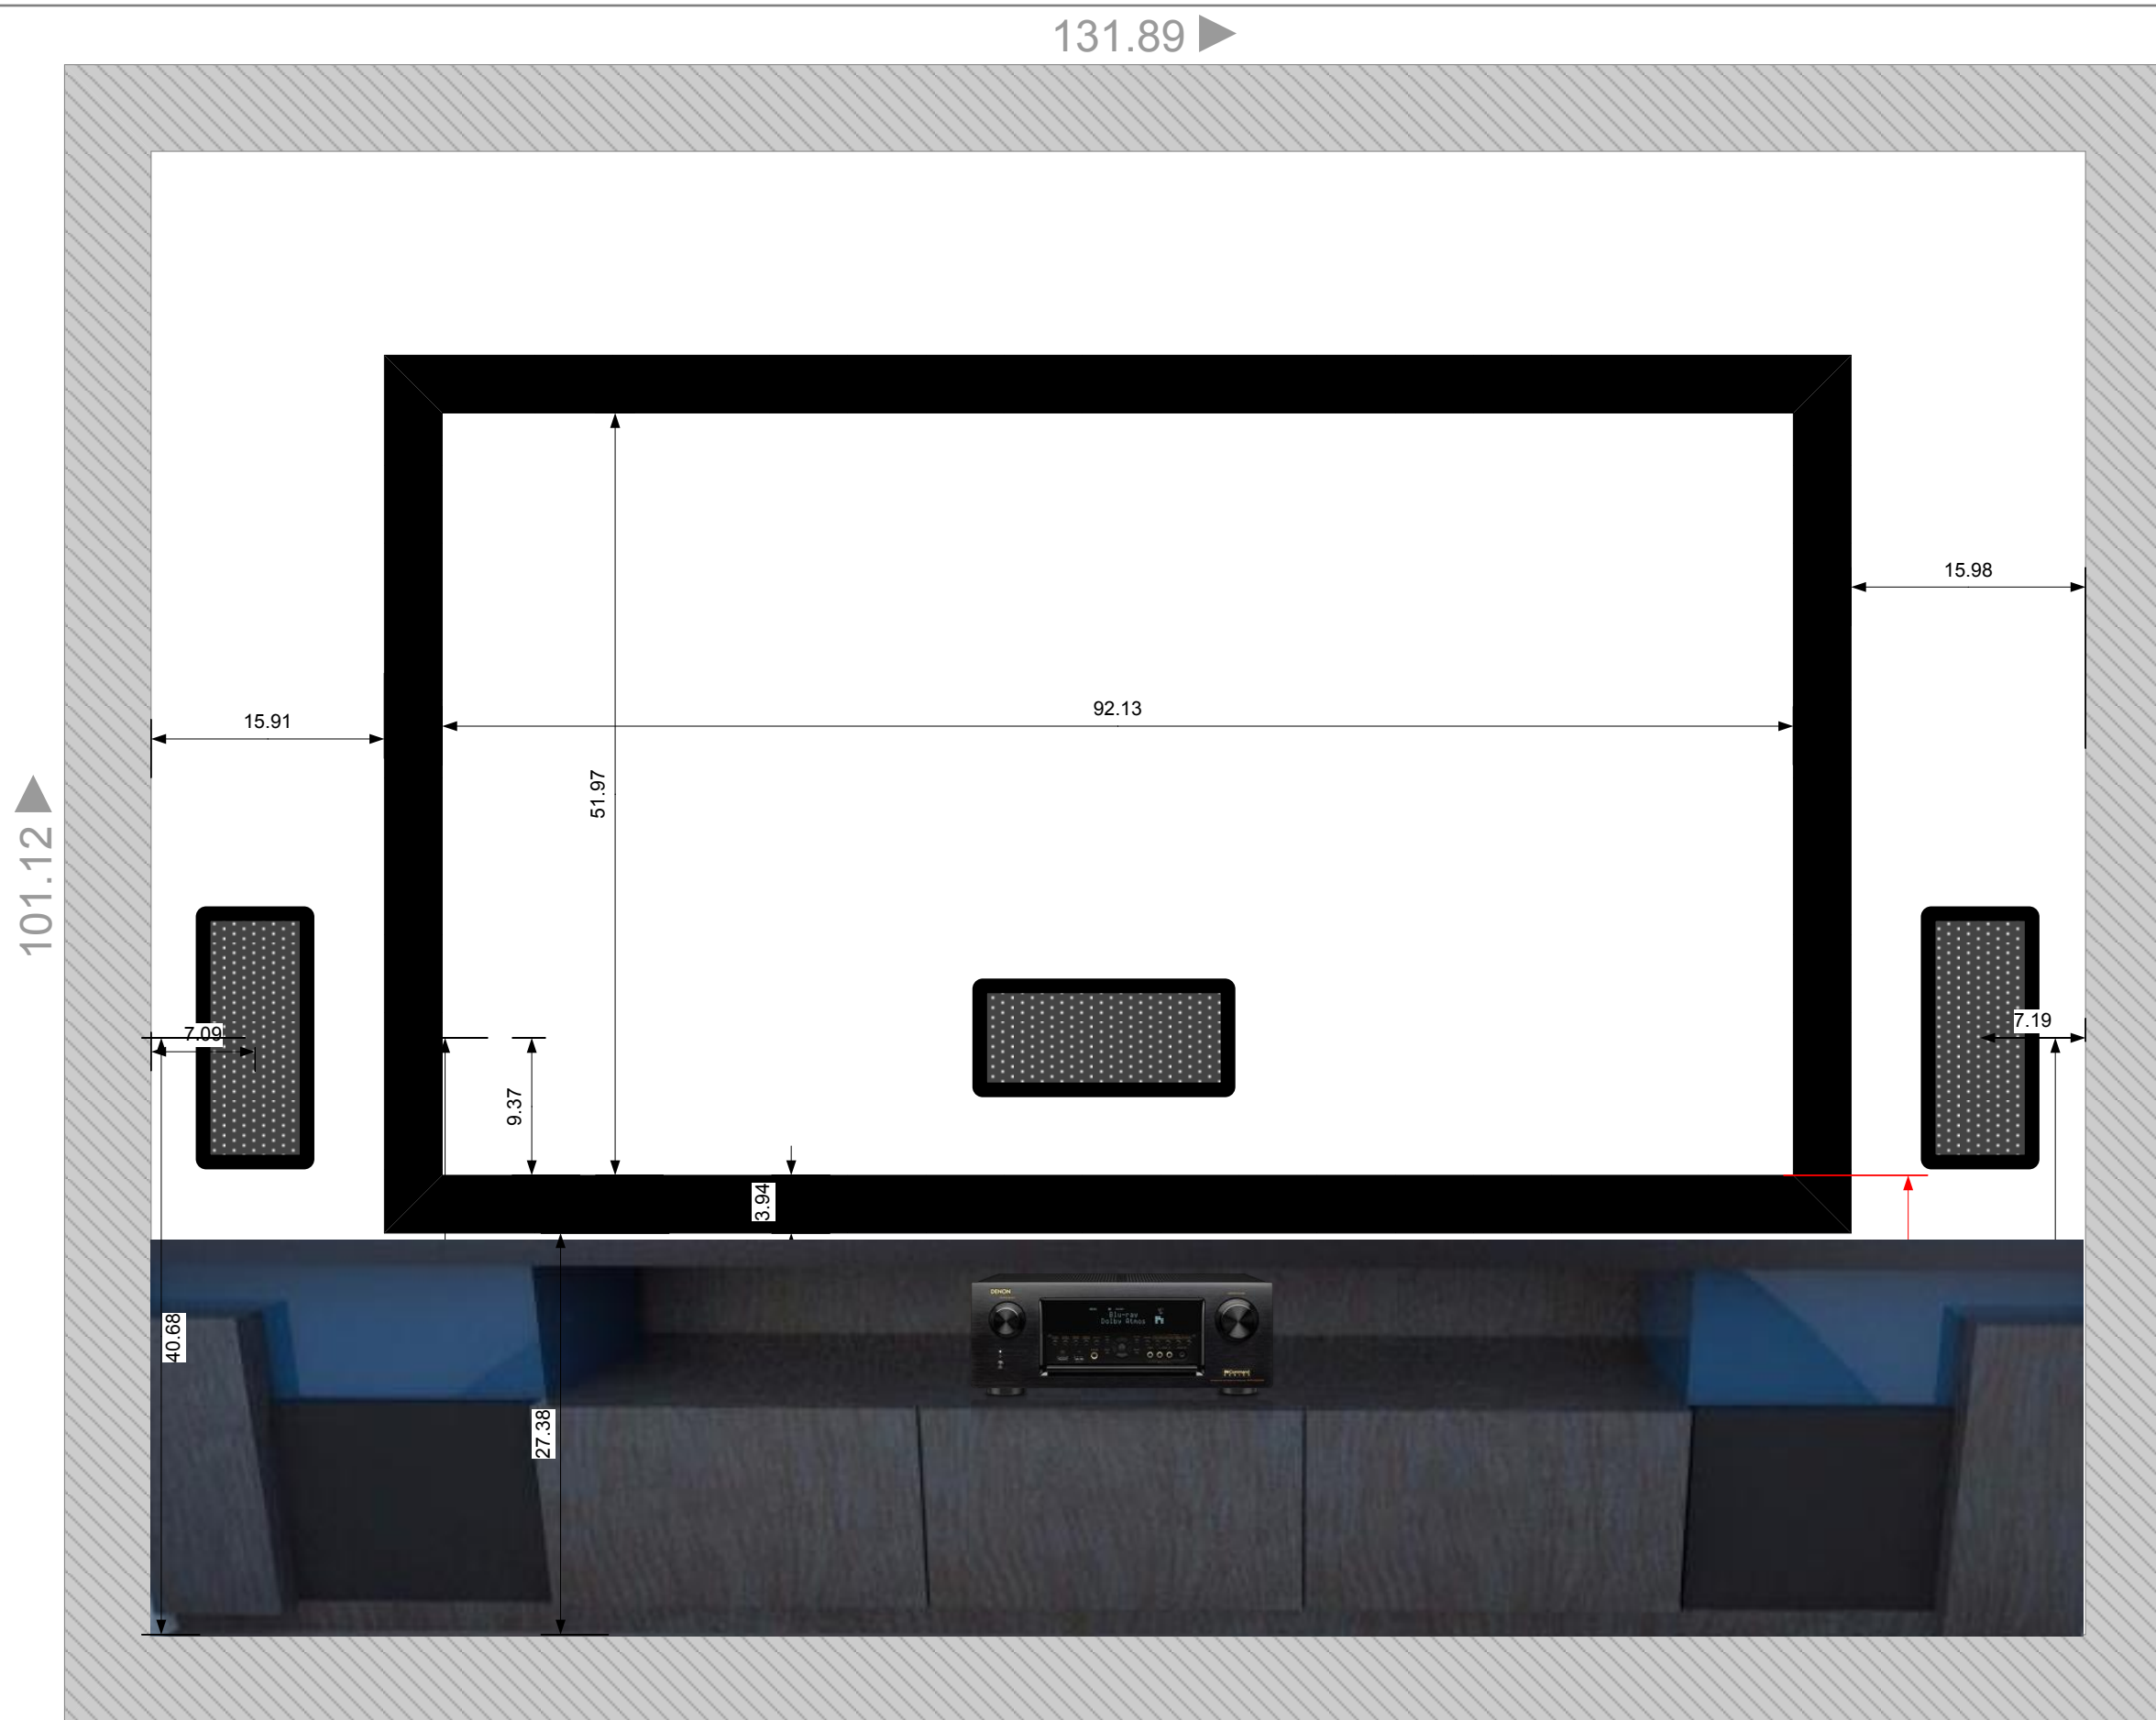

Notas:

**Dates:**  
Created - 11/03/2014  
Modified - 06/08/2015  
Printed - 01/08/2015

Lomas del Valle II -AV

Chihuahua, Chihuahua

Planos Cine

Dimensiones en pulgadas

Frente Cine

Controltech  
 Hacienda del Carrizal 3200-2  
 Col. Haciendas  
 Chihuahua, Chihuahua  
 31215  
 (614) 430-1507