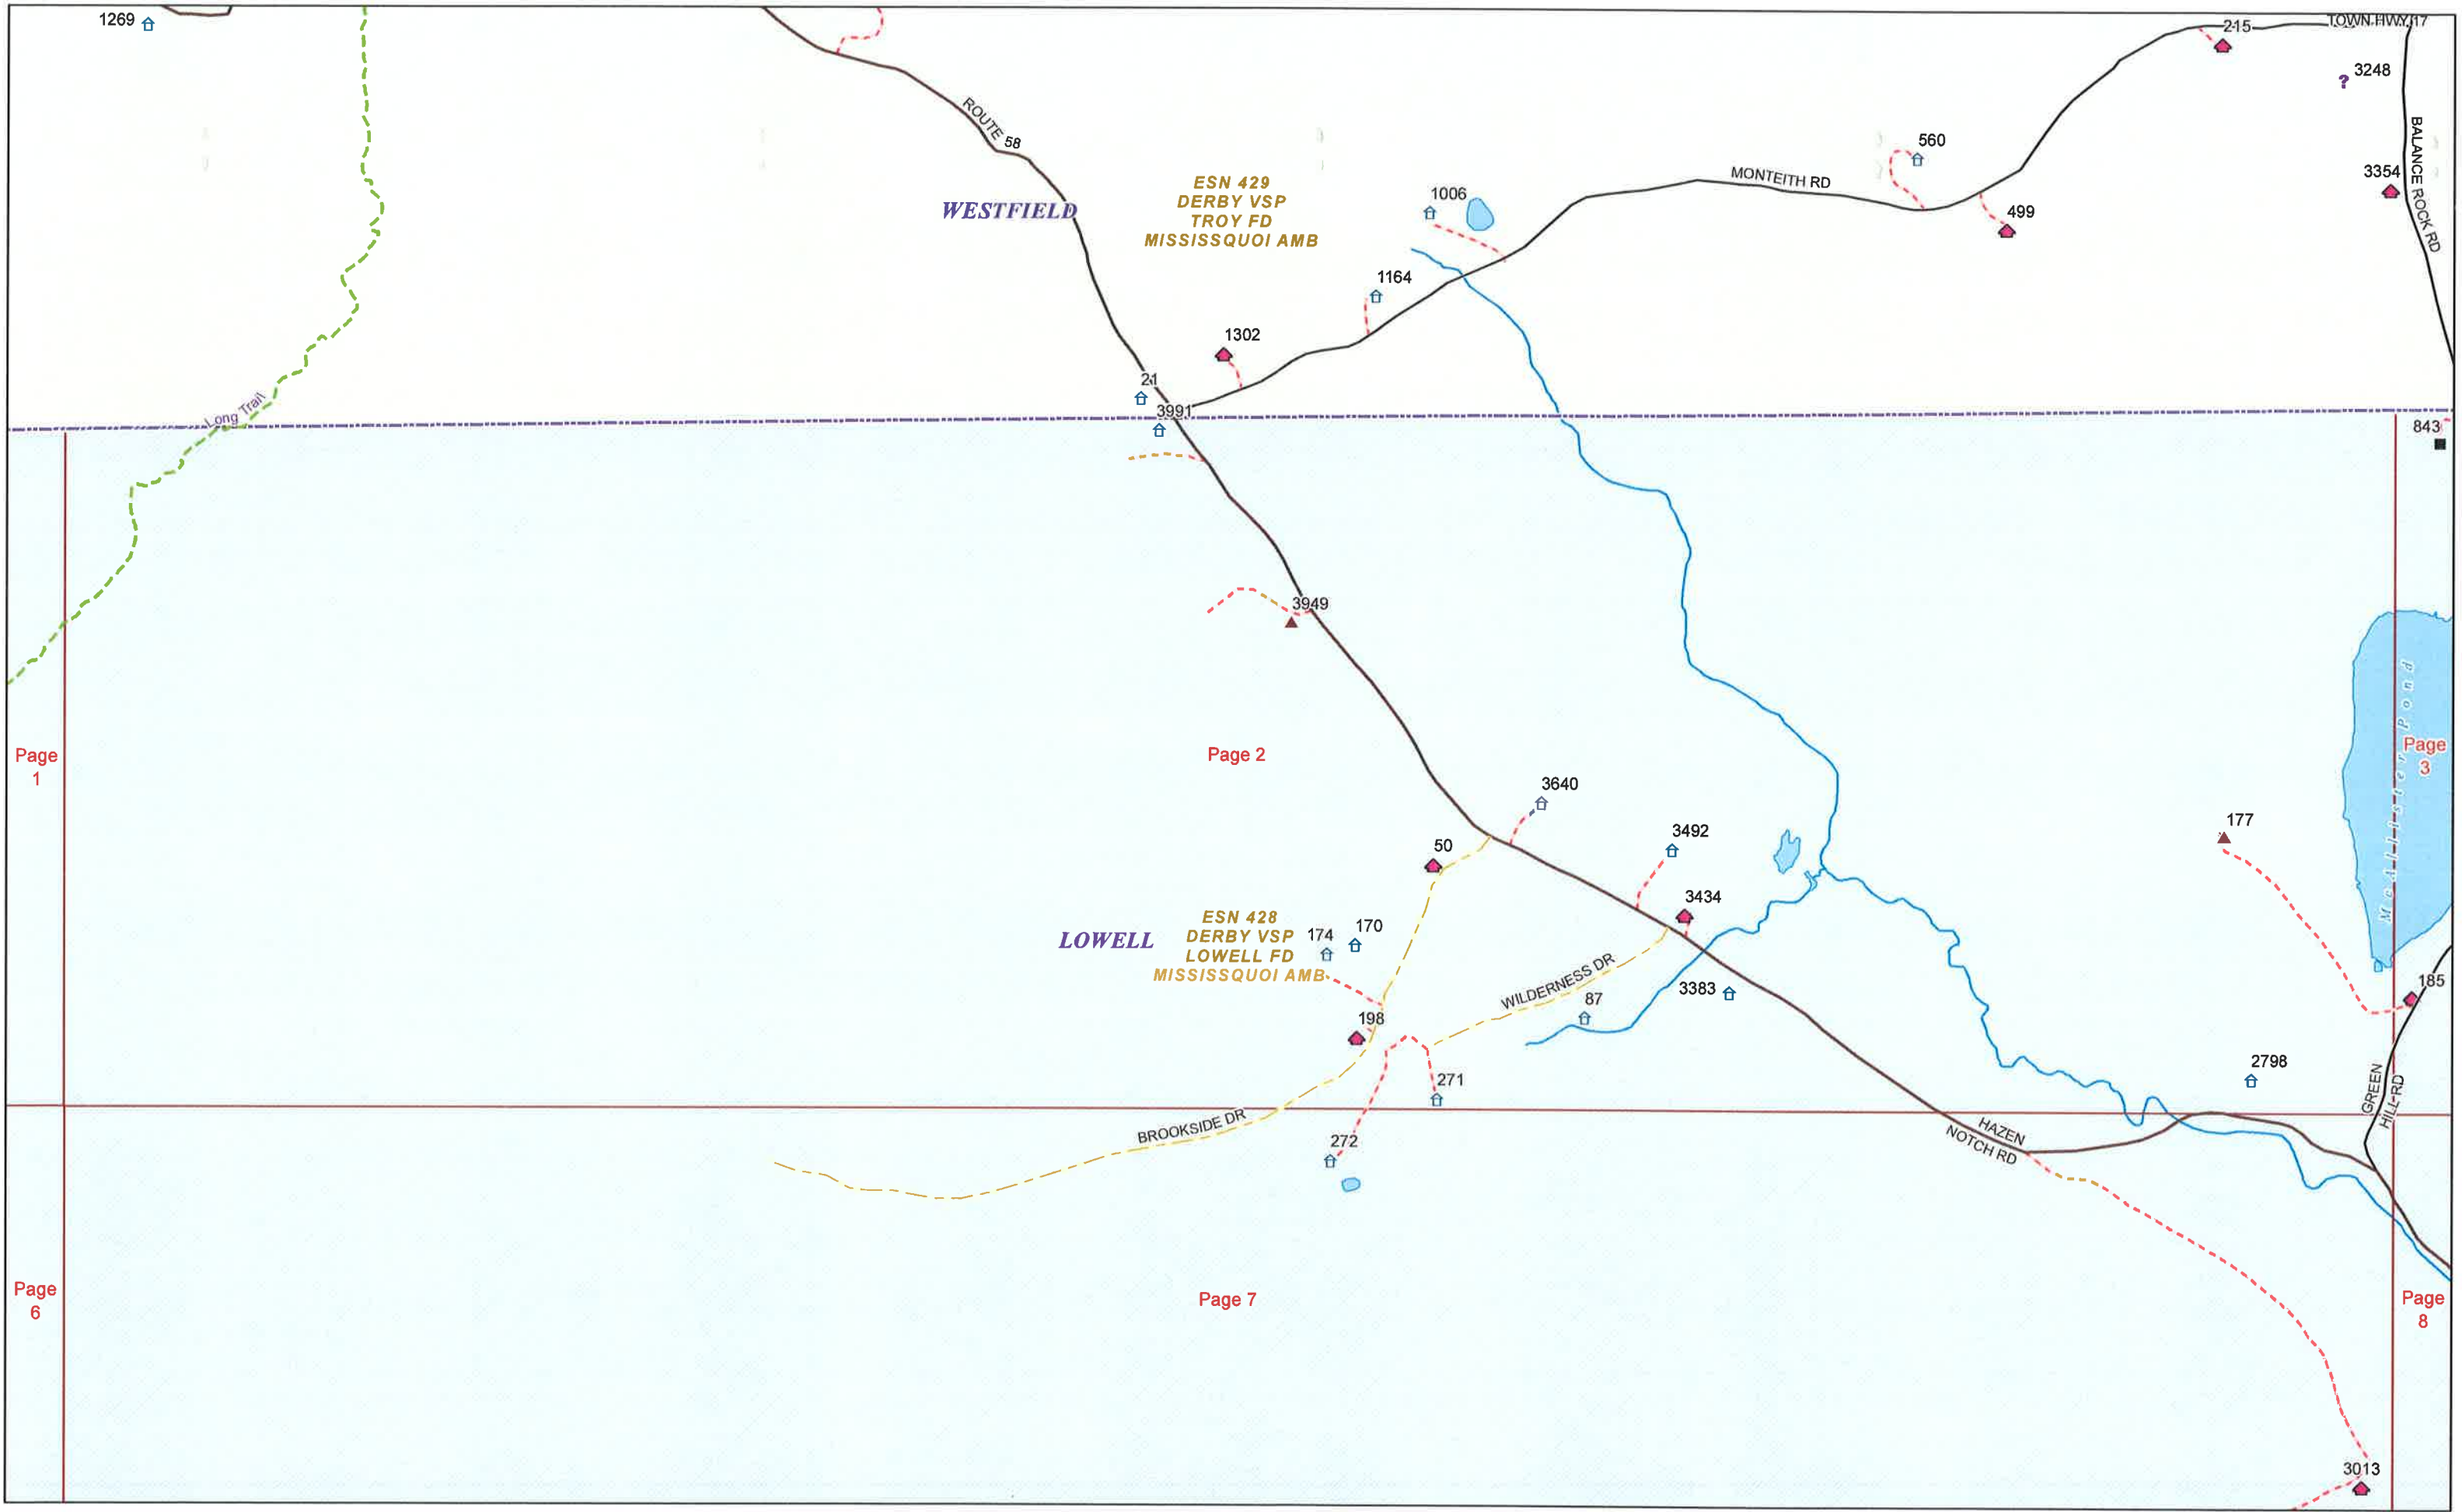

Page 1

Page 2

Page 3

Page 6

Page 7

Page 8