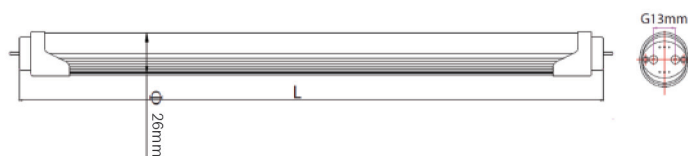

Tubo T8 LED (18W)

N° Parte	Potencia (W)	Flujo luminoso (lm)	CCT °K (Temperatura de color)	CRI	Ángulo Apertura	IP
RT8018X0201	18	1800	5000	80	130°	20

Dimensiones

Curvas fotométricas

18W

Especificaciones

- 🔥 Temperatura de color: 5000K
- 🌈 Índice de Reproducción Cromática (IRC): 80
- Ángulo de apertura: 130°
- ⦿ Color de luz: blanco frío
- ⚡ Voltaje de operación: AC120-277V 50/60Hz