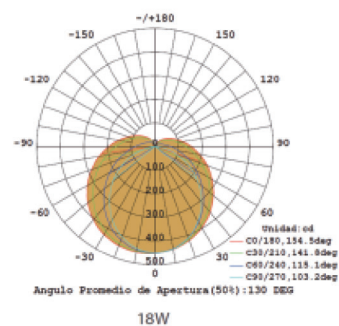

Tubo T8 LED (18W)

N° Parte	Potencia (W)	Flujo luminoso (lm)	CCT °K (Temperatura de color)	CRI	Ángulo Apertura	IP
RT8018X0201	18	1800	5000	80	130°	20

Dimensiones

Curvas fotométricas

18W

Especificaciones

- 🔥 Temperatura de color: 5000K
- 🌈 Índice de Reproducción Cromática (IRC): 80
- Ángulo de apertura: 130°
- ⦿ Color de luz: blanco frío
- ⚡ Voltaje de operación: AC120-277V 50/60Hz