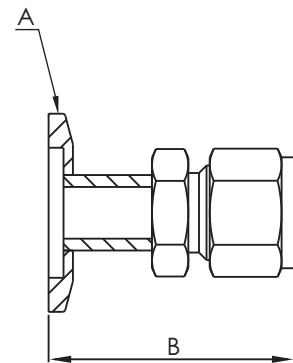

Adaptors

KF FLANGES to TWO-FERRULE FITTINGS

* KF Flange Material: SS 304L

* Two-Ferrule Fitting Material: SS 316

Part Number	Size	A	B
AD-SWG-KF10x025	KF10-¼"	30.00	33.30
AD-SWG-KF16x025	KF16-¼"	30.00	39.40
AD-SWG-KF16x038	KF16-⅜"	30.00	41.40
AD-SWG-KF16x050	KF16-½"	30.00	50.00
AD-SWG-KF25x025	KF25-¼"	40.00	39.40
AD-SWG-KF25x038	KF25-⅜"	40.00	41.40
AD-SWG-KF25x050	KF25-½"	40.00	50.00
AD-SWG-KF25x075	KF25-¾"	40.00	52.80
AD-SWG-KF25x100	KF25-1"	40.00	65.70
AD-SWG-KF40x025	KF40-¼"	55.00	39.40
AD-SWG-KF40x038	KF40-⅜"	55.00	41.40
AD-SWG-KF40x050	KF40-½"	55.00	50.00
AD-SWG-KF40x075	KF40-¾"	55.00	52.80
AD-SWG-KF40x100	KF40-1"	55.00	65.70
AD-SWG-KF50x025	KF50-¼"	75.00	39.40
AD-SWG-KF50x038	KF50-⅜"	75.00	41.40
AD-SWG-KF50x050	KF50-½"	75.00	50.00
AD-SWG-KF50x075	KF50-¾"	75.00	52.80
AD-SWG-KF50x100	KF50-1"	75.00	65.70

AD

CF FLANGES to TWO-FERRULE FITTINGS

* CF Flange Material: SS 304L

* Two-Ferrule Fitting Material: SS 316

Part Number	Size	A	B
AD-SWG-CF133x025	CF1.33"(DN16)-¼"	CF1.33	34.80
AD-SWG-CF133x038	CF1.33"(DN16)-⅜"	CF1.33	42.05
AD-SWG-CF133x050	CF1.33"(DN16)-½"	CF1.33	43.18
AD-SWG-CF275x025	CF2.75"(DN40)-¼"	CF2.75	38.81
AD-SWG-CF275x038	CF2.75"(DN40)-⅜"	CF2.75	42.91
AD-SWG-CF275x050	CF2.75"(DN40)-½"	CF2.75	46.41
AD-SWG-CF275x075	CF2.75"(DN40)-¾"	CF2.75	55.81
AD-SWG-CF275x100	CF2.75"(DN40)-1"	CF2.75	67.51