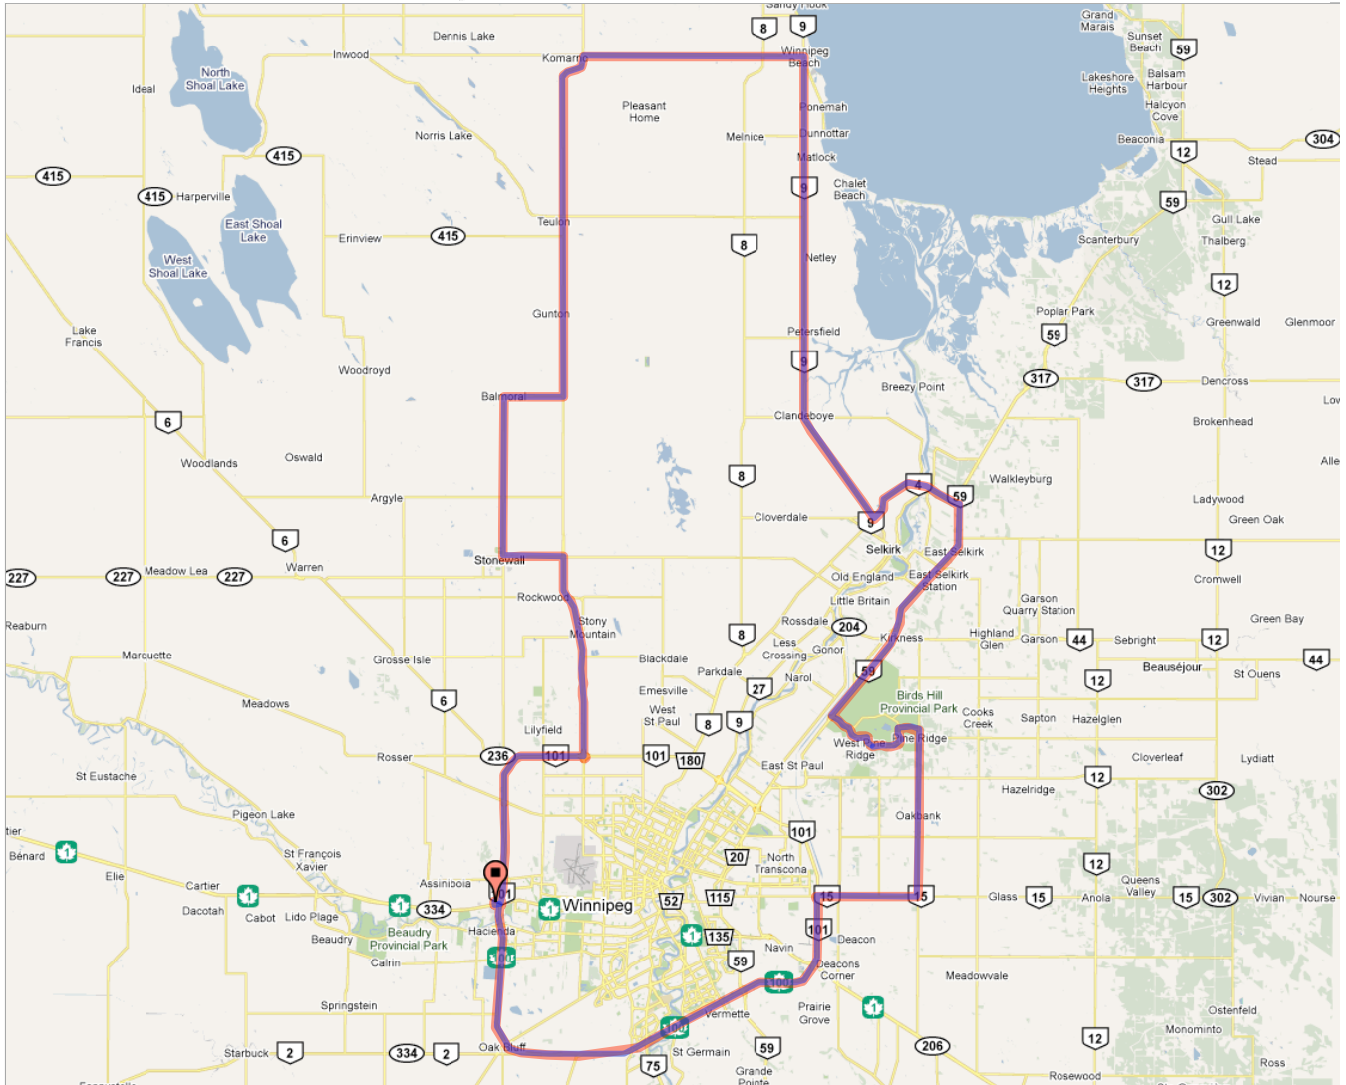

To see all the details that are visible on the screen, use the "Print" link next to the map.

[Get Directions](#) [My Maps](#)

[RSS](#) [View in Google Earth](#) [Print](#) [Send](#) [Link](#)

BCPR 2010

 [Line 4](#)

 [Line 5](#)

Hide

BCPR 2010

Distance Measurement Tool