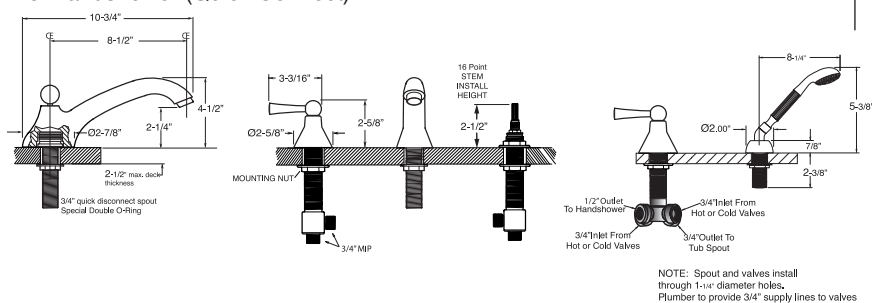

ES.033493

$1185

$1365