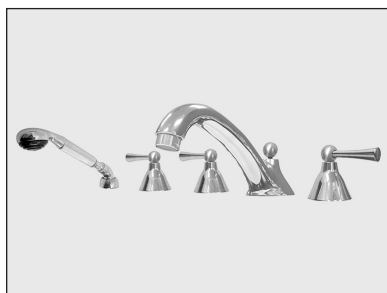

\$265

Roman Tub Set (Quick Connect)

ES.033477

\$595

\$695

Roman Tub Set w/ Diverter & Handshower (Quick Connect)

ES.033493

\$1185