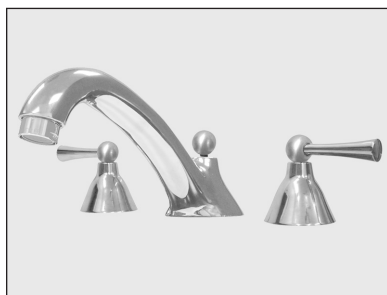

		List Price	
		Group I	Group II
	<p>Robe Hook</p> <p>4-1/2"</p> <p>Ø2-3/8" TYP</p> <p>Rubber Grabber</p> <p>1.00"</p>	<p>ES.07RH</p>	<p>\$55 \$65</p>
	<p>Towel Ring</p> <p>Ø6.00"</p> <p>Ø2-3/8" TYP</p>	<p>ES.07TR</p>	<p>\$75 \$85</p>
	<p>Paper Holder</p> <p>6.00"</p> <p>4-1/2"</p> <p>Ø2-3/8" TYP</p>	<p>ES.07PH</p>	<p>\$115 \$135</p>
	<p>Paper Holder</p> <p>7.00"</p> <p>Ø2-3/8" TYP</p>	<p>ES.07SP</p>	<p>\$105 \$125</p>
	<p>24" Towel Bar</p> <p>24.00"</p> <p>4-1/2"</p> <p>Ø5/8"</p> <p>Ø2-3/8" TYP</p>	<p>ES.07TB</p>	<p>\$115 \$135</p>

List Price

Widespread Lav Faucet

ES.033408

Group I
\$365

Group II
\$415

Centerset

ES.033404

\$225

\$265

Roman Tub Set (Quick Connect)

ES.033477

\$595

\$695

Roman Tub Set w/ Diverter & Handshower (Quick Connect)

ES.033493

\$1185