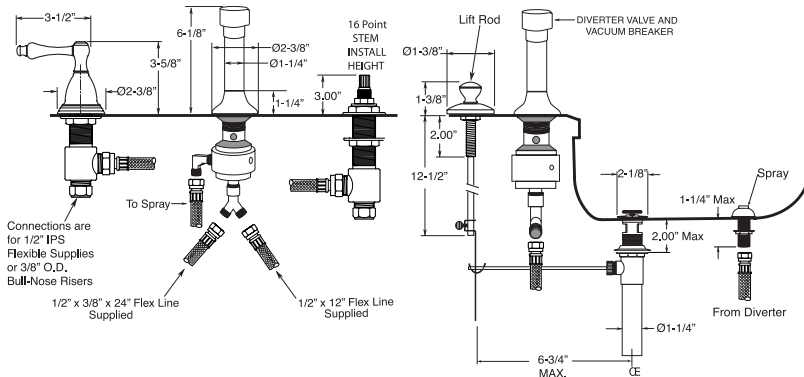

Roman Tub Set w/ Diverter & Handshower (Quick Connect)

ES.021793

\$1185

\$1365

Bidet Set Complete

ES.001790

\$795

\$975