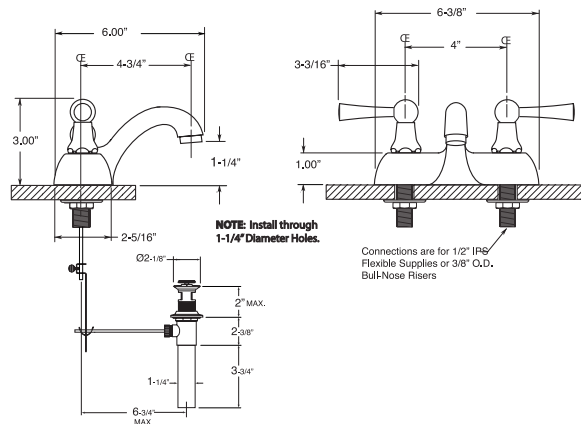

Roman Tub Set (Quick Connect)