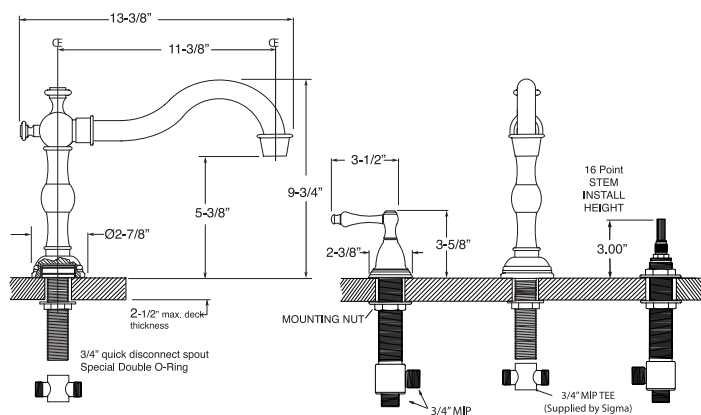

\$495

\$535

Roman Tub Set
(Quick Connect)

ES.021777

\$695

\$795

List Price

Group I Group II