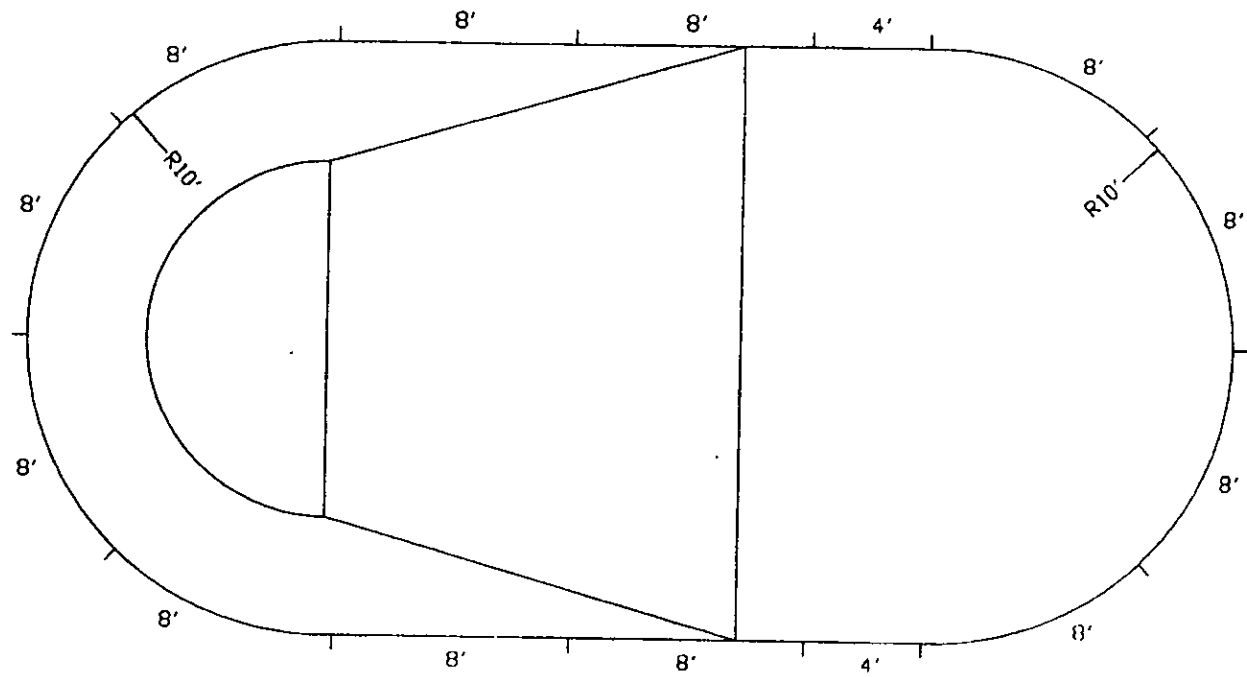

24 BAKER ST., P.O. BOX 100, HASTINGS ON KOL - 1Y0
 705-696-2385, 1-800-465-3433, FAX: 705-696-1922

14' X 28' □ VAL

QTY.	LENGTH	RADIUS	TYPE
2	8'0"	7'0"	RETURN
2	8'0"	7'0"	PLAIN
2	6'0"	7'0"	PLAIN
1	8'0"	NA	SKIMMER
1	8'0"	NA	PLAIN
2	6'0"	NA	PLAIN
10	-	NA	A-FRAME
1	-	NA	N&B PKG
			S.A.: 350 sq.ft.
			PER: 72'
14280VLC			DATE: 16-11-00

24 BAKER ST. P.O. BOX 100, HASTINGS ON KOL - IYO
 705-696-2385, 1-800-465-3433, FAX 705-696-1922

16' X 32' OVAL

QTY.	LENGTH	RADIUS	TYPE
4	8'0"	8'0"	PLAIN
2	8'0"	8'0"	RETURN
2	9'0"	NA	PLAIN
1	8'0"	NA	SKIMMER
1	8'0"	NA	PLAIN
10	-	NA	A-FRAME
1	-	NA	M&B PKG
			S.A.: 455 sq.ft.
			PER: 82'
16320VLC			DATE: 16-11-00