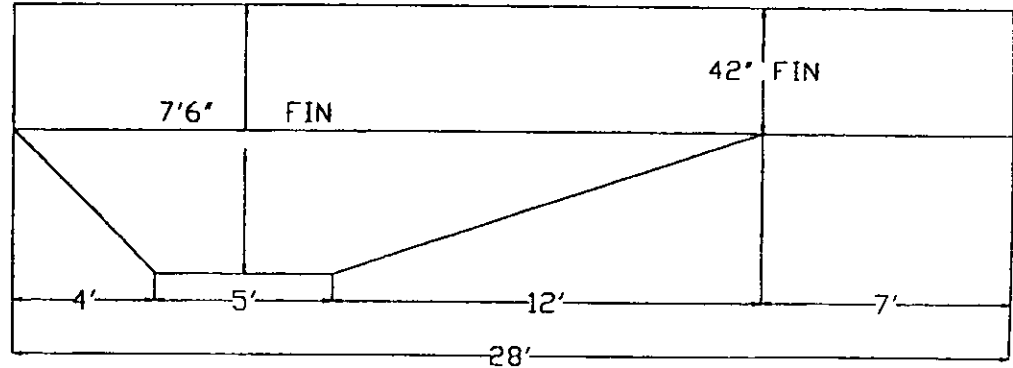

24 BAKER ST., P.O. BOX 100, HASTINGS ON KOL - 1Y0
 705-696-2385, 1-800-465-3433, FAX: 705-696-1922

14' X 28' □ VAL

QTY.	LENGTH	RADIUS	TYPE
2	8'0"	7'0"	RETURN
2	8'0"	7'0"	PLAIN
2	6'0"	7'0"	PLAIN
1	8'0"	NA	SKIMMER
1	8'0"	NA	PLAIN
2	6'0"	NA	PLAIN
10	-	NA	A-FRAME
1	-	NA	N&B PKG
			S.A.: 350 sq.ft.
			PER: 72'
14280VLC			DATE: 16-11-00

24 BAKER ST. P.O. BOX 100, HASTINGS ON KOL - IYO
 705-696-2385, 1-800-465-3433, FAX 705-696-1922

16' X 32' OVAL

QTY.	LENGTH	RADIUS	TYPE
4	8'0"	8'0"	PLAIN
2	8'0"	8'0"	RETURN
2	9'0"	NA	PLAIN
1	8'0"	NA	SKIMMER
1	8'0"	NA	PLAIN
10	-	NA	A-FRAME
1	-	NA	M&B PKG
			S.A.: 455 sq.ft.
			PER: 82'
16320VLC			DATE: 16-11-00

24 BAKER ST. P.O. BOX 100, HASTINGS DN. KOL - 1Y0
 705-696-2385, 1-800-465-3433 FAX: 705-696-1922

20' X 40' OVAL

QTY.	LENGTH	RADIUS	TYPE
6	8'	10'	PLAIN
2	8'	10'	RETURN
1	8'	NA	SKIMMER
3	8'	NA	PLAIN
2	4'	NA	PLAIN
14	-	NA	A-FRAME
1	-	NA	N&B PKG
			S.A.: 726 sq.ft.
			PER: 104'
2040DVCS			DATE: 01-14-03