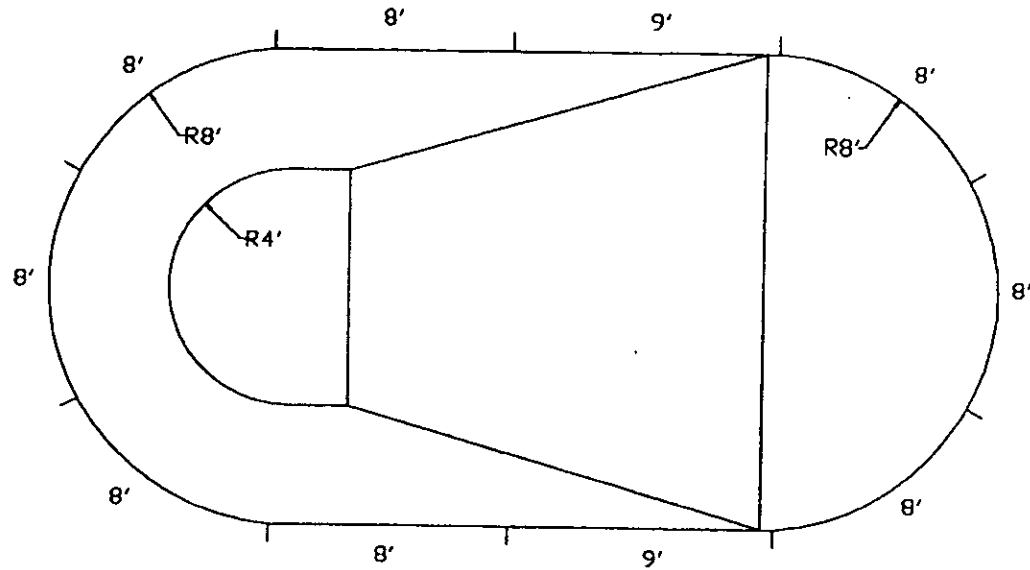

24 BAKER ST., P.O. BOX 100, HASTINGS ON KOL - 1Y0
 705-696-2385, 1-800-465-3433, FAX: 705-696-1922

14' X 28' □ VAL

QTY.	LENGTH	RADIUS	TYPE
2	8'0"	7'0"	RETURN
2	8'0"	7'0"	PLAIN
2	6'0"	7'0"	PLAIN
1	8'0"	NA	SKIMMER
1	8'0"	NA	PLAIN
2	6'0"	NA	PLAIN
10	-	NA	A-FRAME
1	-	NA	N&B PKG
			S.A.: 350 sq.ft.
			PER: 72'
14280VLC			DATE: 16-11-00

24 BAKER ST. P.O. BOX 100, HASTINGS ON KOL - IYO
 705-696-2385, 1-800-465-3433, FAX 705-696-1922

16' X 32' OVAL

QTY.	LENGTH	RADIUS	TYPE
4	8'0"	8'0"	PLAIN
2	8'0"	8'0"	RETURN
2	9'0"	NA	PLAIN
1	8'0"	NA	SKIMMER
1	8'0"	NA	PLAIN
10	-	NA	A-FRAME
1	-	NA	M&B PKG
			S.A.: 455 sq.ft.
			PER: 82'
16320VLC			DATE: 16-11-00