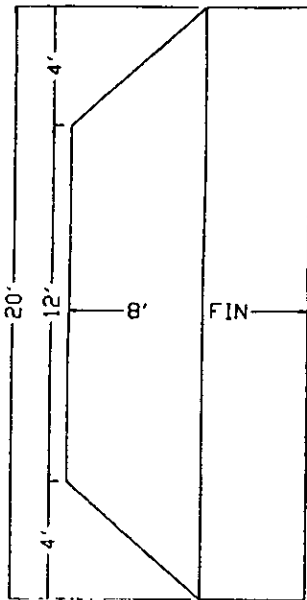

24 BAKER ST., P.O. BOX 100, HASTINGS ON KOL - 1Y0
 705-696-2385, 1-800-465-3433, FAX: 705-696-1922

14' X 28' □ VAL

QTY.	LENGTH	RADIUS	TYPE
2	8'0"	7'0"	RETURN
2	8'0"	7'0"	PLAIN
2	6'0"	7'0"	PLAIN
1	8'0"	NA	SKIMMER
1	8'0"	NA	PLAIN
2	6'0"	NA	PLAIN
10	-	NA	A-FRAME
1	-	NA	N&B PKG
			S.A.: 350 sq.ft.
			PER: 72'
14280VLC			DATE: 16-11-00

24 BAKER ST. P.O. BOX 100, HASTINGS ON KOL - IYO
 705-696-2385, 1-800-465-3433, FAX 705-696-1922

16' X 32' OVAL

QTY.	LENGTH	RADIUS	TYPE
4	8'0"	8'0"	PLAIN
2	8'0"	8'0"	RETURN
2	9'0"	NA	PLAIN
1	8'0"	NA	SKIMMER
1	8'0"	NA	PLAIN
10	-	NA	A-FRAME
1	-	NA	M&B PKG
			S.A.: 455 sq.ft.
			PER: 82'
16320VLC			DATE: 16-11-00