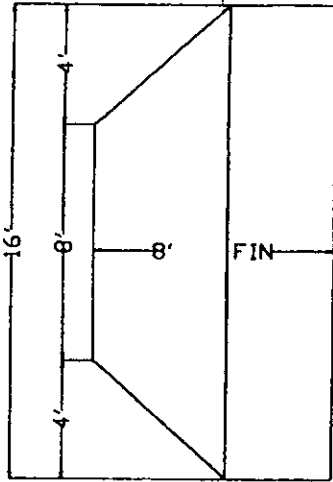

24 BAKER ST., P.O. BOX 100, HASTINGS ON KOL - 1Y0
 705-696-2385, 1-800-465-3433, FAX: 705-696-1922

14' X 28' □ VAL

QTY.	LENGTH	RADIUS	TYPE
2	8'0"	7'0"	RETURN
2	8'0"	7'0"	PLAIN
2	6'0"	7'0"	PLAIN
1	8'0"	NA	SKIMMER
1	8'0"	NA	PLAIN
2	6'0"	NA	PLAIN
10	-	NA	A-FRAME
1	-	NA	N&B PKG
			S.A.: 350 sq.ft.
			PER: 72'
14280VLC			DATE: 16-11-00

24 BAKER ST. P.O. BOX 100, HASTINGS ON KOL - IYO
 705-696-2385, 1-800-465-3433, FAX 705-696-1922

16' X 32' OVAL

QTY.	LENGTH	RADIUS	TYPE
4	8'0"	8'0"	PLAIN
2	8'0"	8'0"	RETURN
2	9'0"	NA	PLAIN
1	8'0"	NA	SKIMMER
1	8'0"	NA	PLAIN
10	-	NA	A-FRAME
1	-	NA	M&B PKG
			S.A.: 455 sq.ft.
			PER: 82'
16320VLC			DATE: 16-11-00

24 BAKER ST. P.O. BOX 100, HASTINGS DN. KOL - 1Y0
 705-696-2385, 1-800-465-3433 FAX: 705-696-1922

20' X 40' OVAL

QTY.	LENGTH	RADIUS	TYPE
6	8'	10'	PLAIN
2	8'	10'	RETURN
1	8'	NA	SKIMMER
3	8'	NA	PLAIN
2	4'	NA	PLAIN
14	-	NA	A-FRAME
1	-	NA	N&B PKG
			S.A.: 726 sq.ft.
			PER: 104'
2040DVCS			DATE: 01-14-03