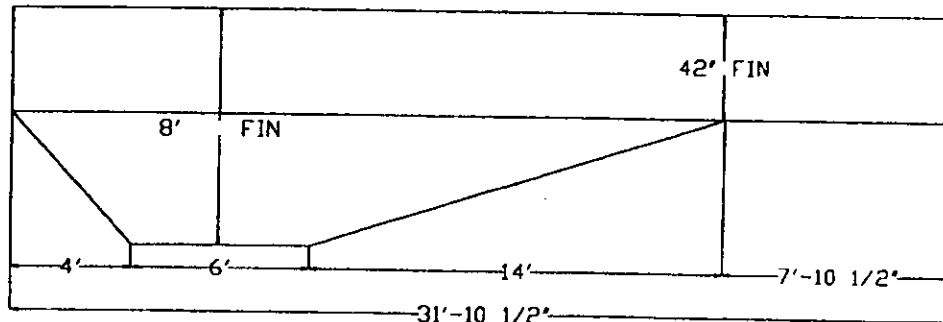

24 BAKER ST., P.O. BOX 100, HASTINGS ON KOL - 1Y0
 705-696-2385, 1-800-465-3433, FAX: 705-696-1922

14' X 28' □ VAL

QTY.	LENGTH	RADIUS	TYPE
2	8'0"	7'0"	RETURN
2	8'0"	7'0"	PLAIN
2	6'0"	7'0"	PLAIN
1	8'0"	NA	SKIMMER
1	8'0"	NA	PLAIN
2	6'0"	NA	PLAIN
10	-	NA	A-FRAME
1	-	NA	N&B PKG
			S.A.: 350 sq.ft.
			PER: 72'
14280VLC			DATE: 16-11-00

24 BAKER ST. P.O. BOX 100, HASTINGS ON KOL - IYO
 705-696-2385, 1-800-465-3433, FAX 705-696-1922

16' X 32' OVAL

QTY.	LENGTH	RADIUS	TYPE
4	8'0"	8'0"	PLAIN
2	8'0"	8'0"	RETURN
2	9'0"	NA	PLAIN
1	8'0"	NA	SKIMMER
1	8'0"	NA	PLAIN
10	-	NA	A-FRAME
1	-	NA	M&B PKG
			S.A.: 455 sq.ft.
			PER: 82'
16320VLC			DATE: 16-11-00

24 BAKER ST. P.O. BOX 100, HASTINGS DN. KOL - 1Y0
 705-696-2385, 1-800-465-3433 FAX: 705-696-1922

20' X 40' OVAL

QTY.	LENGTH	RADIUS	TYPE
6	8'	10'	PLAIN
2	8'	10'	RETURN
1	8'	NA	SKIMMER
3	8'	NA	PLAIN
2	4'	NA	PLAIN
14	-	NA	A-FRAME
1	-	NA	N&B PKG
			S.A.: 726 sq.ft.
			PER: 104'
2040DVCS			DATE: 01-14-03