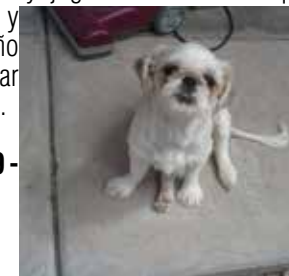

PERRO PERDIDO (WESTWING)

Perdimos de nuestro patio a nuestro perro mezcla de Basenji. Tiene 13 años. Es muy dulce y gentil. Tiene un quiste en su pierna trasera. Se perdió desde el 25 de mayo por el área de la avenida 83 y Jomax. Por favor llame o envíe un mensaje de texto si lo encuentra. **(602) 626-0219**

PERRO ENCONTRADO EN GLENDALE

Este pequeño perro negro con rayas blancas en su pecho fue encontrado por la avenida 55 y Thunderbird. Si lo reconoce llame al **602-459-1453**

PERRITO SHIH TSU ENCONTRADO

Encontramos este perro pequeño vagando. No sabemos exactamente dónde la encontramos. Estamos al este del Valle. Su pelo estaba bien cortado y parecía bien cuidada, tiene una pierna rota que sana recta (no se dobla). Ella no tiene chip, ni collar, ni etiquetas. Ella es una perra muy dulce con una buena personalidad. Muy amable y juguetona. Creemos que la cuidaron y que su dueño debe estar buscándola.