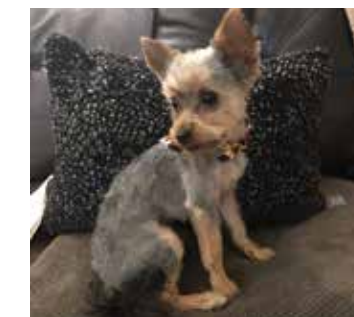

¡AYÚDENOS A ENCONTRAR A CHANDLER!

Por favor ayúdenos a llevar a nuestro perro a casa. Es una taza de té Yorkie. Su nombre es Chandler y fue visto por última vez entre Arizona Ave y Queen Creek. Si tiene alguna información sobre él llámenos al **480-797-9645**. Pagaré una recompensa en efectivo.

ENCONTRAMOS PASTOR ALEMÁN

Es de color café y negro y estaba deambulando en Chandler cerca de Ray Rd y 101 el miércoles 24 de abril por la noche. Si usted ha perdido un pastor alemán, este puede ser el suyo. Comuníquese al 480-244-7963.

ENCONTRADOS

Por la Ave 67 e Indian School **encontré un permiso de trabajo** a nombre de Mario Zacarías Chávez, al parecer es de Guatemala. Si lo conoce o es el dueño de este documento llame al **602-697-4716**

Tarjeta de residente permanente encontrada. El domingo primero de Julio de 2018 por las calles Central y Southern en Phoenix nos encontramos este documento a nombre de Juan Balderas. Si usted es o conoce a esta persona, por favor mandar mensaje con el segundo apellido para verificar y hacer arreglos para su devolución. **916-293-2463**