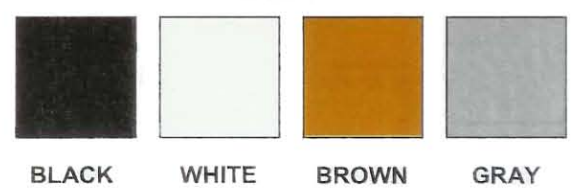

**PLEASE CIRCLE THE WORD THAT BEST DESCRIBES THE SUSPECT, VEHICLE OR CLOTHING.
POR FAVOR CIRCULE TODO LOS DETALLES DE LO QUE SUCEDIDO.**

<u>GENDER</u>	<u>GÉNERO</u>	SUSPECT DESCRIPTION DESCRIPCIÓN DE SOSPECHOSO	<u>OTHER ITEMS</u>	<u>OTRAS COSAS</u>
MALE	HOMBRE			GLASSES
FEMALE	MUJER		SUNGLASSES	GAFAS DEL SOL
<u>RACE</u>	<u>LA RAZA</u>		BASEBALL HAT	GORRA
WHITE	BLANCO / CAUCÁSICO		MOUSTACHE	BIGOTE
BLACK	MORENO, AFRICO AMERICANO		BEARD	BARBA
HISPANIC	LATINO / HISPANO		MASK	MÁSCARA
ASIAN	ASIÁTICO		TOBOGGAN	GORRO TEJIDO
<u>HEIGHT</u>	<u>LA ESTATURA</u>		<u>SUSPECT LEFT...</u>	<u>SUSPECHOSO SALIO...</u>
SHORT	BAJO		ON FOOT	A PIE
MEDIUM	MEDIANO		RUNNING	CORRIENDO
TALL	ALTO		IN A VEHICLE	EN VEHÍCULO
SKINNY BUILD	FLACO		UNKNOWN	NO SÉ
FAT/HEAVY BUILD	GORDO		<u>VEHICLES</u>	<u>VEHICULOS</u>
NORMAL BUILD	MEDIANO		CAR	CARRO
<u>AGE</u>	<u>EDAD</u>		TWO DOOR	DOS PUERTAS
CHILD	NIÑO		FOUR DOOR	CUATRO PUERTAS
TEEN	JOVEN		VAN	VAN / FURGONETA
20'S	VEINTE HASTA VEINTE Y NUEVE		MINI VAN	MINI VAN
30'S	TREINTA HASTA TREINTA Y NUEVE		LARGE TRUCK	CAMIÓN
40'S	CUARENTA HASTA CUARENTA Y NUEVE		PICK-UP	PICK-UP / CAMIONETTA
50'S	CINCUENTA HASTA CINQUENTA Y NUEVE		MOTORCYCLE	MOTO
60'S	SESENTA HASTA SESENTA Y NUEVE		BICYCLE	BICICLETA
70'S	SETENTA HASTA SETENTA Y NUEVE		WRECKER	GRÚA
80+	MÁS QUE OCHENTA AÑOS			

<u>HAIR</u>	<u>CABELLO / PELO</u>
BALD	CALVO
SHORT	CORTO
MEDIUM	MEDIANO
LONG	LARGO
DREDS	TRENZAS
BLOND	RUBIO
BROWN	CAFÉ / CASTAÑO
RED	ROJO
BLACK	NEGRO
GREY	CANOSO

<u>CLOTHING</u>	<u>ROPA</u>
T-SHIRT	CAMISETA / PLAYERA
SHIRT	CAMISA
LONG SLEEVE	CON MANGAS LARGAS
JEANS	JEANS / MESCLILLA
SHORTS	PANTALONES CORTOS
HEAVY COAT	ABRIGO
SWEATSHIRT	SUDADERA
HOODIE	SUDADERA CON CAPUCHA